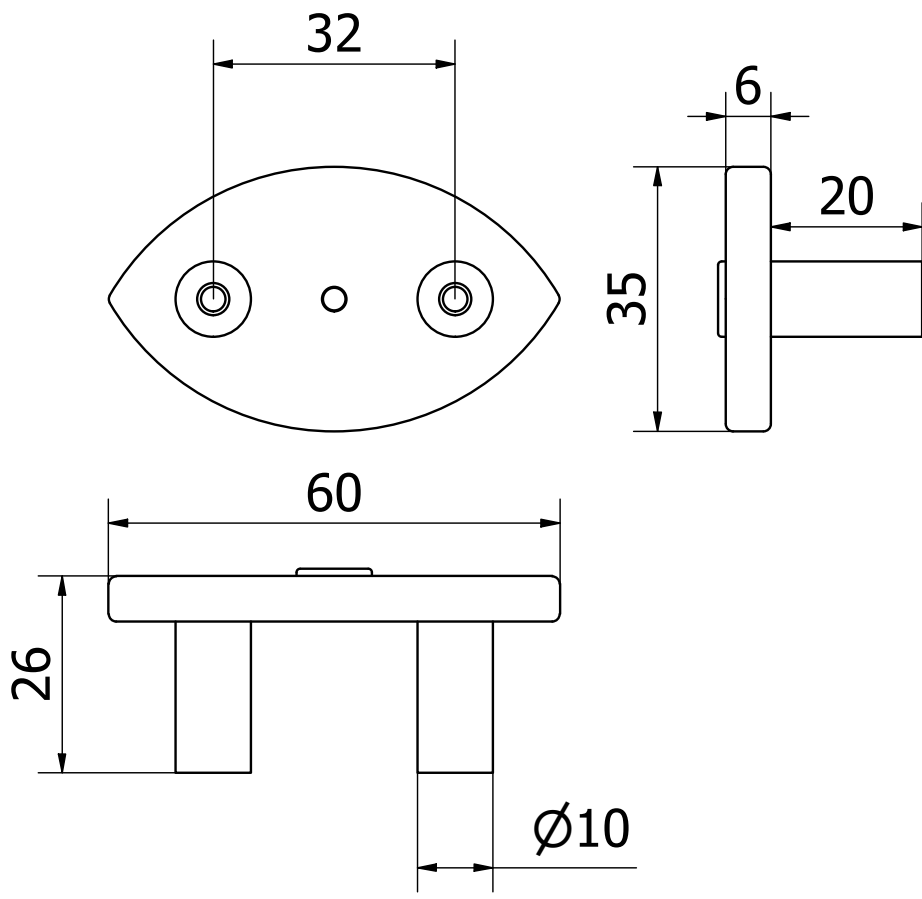

File:	PM1703-CAT.iam	Dis.num.:		Sez.num.:		Data:	22/06/2022
Descrizione						Disegnato	
Scala:		Rev.:		Data.:		Materiale:	OTTONE
Articolo:	PM1703-CAT					BONARDI LUCA	
Codice:		Tolleranze:		Peso:	N/A	Approvato	
Note :	TOLLERANZE GENERALI ±0.1						

	File:	PM1704-CAT.iam	Dis.num.:		Sez.num.:		Data:	22/06/2022	
	Descrizione							Disegnato	
	Scala:		Rev.:		Data.:		Materiale:	OTTONE	BONARDI LUCA
Articolo:	PM1704-CAT							Approvato	
Codice:				Tolleranze:			Peso:	N/A	
Note :				TOLLERANZE GENERALI ± 0.1					