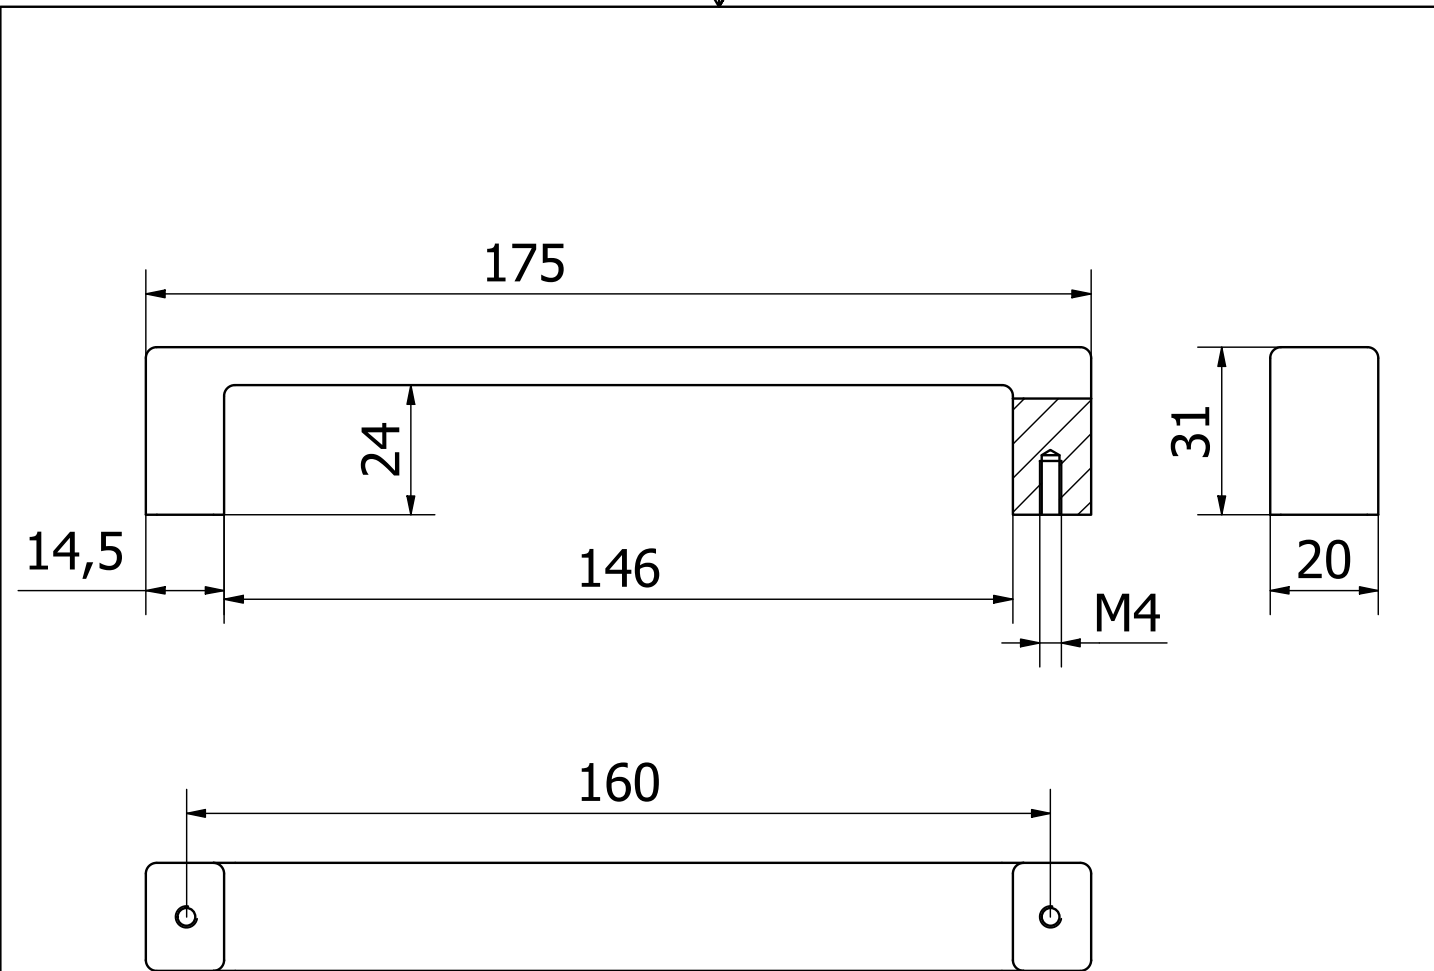

	File:	PM1714-128.ipt	Dis.num.:		Sez.num.:		Data:	09/06/2020	
	Descrizione MANIGLIETTA PER MOBILI INT.128mm							Disegnato	
	Scala:		Rev.:		Data.:		Materiale:		
Articolo:	<b>PM1714-128</b>						Approvato		
Codice:					Peso:	0,278 kg			
BarCode:		Note :							

	File:	PM1714-160.ipt	Dis.num.:		Sez.num.:		Data:	09/06/2020	
	Descrizione MANIGLIETTA PER MOBILI INT.160mm							Disegnato	
	Scala:		Rev.:		Data.:		Materiale:		
Articolo:	<b>PM1714-160</b>						Approvato		
Codice:					Peso:	N/A			
BarCode:		Note :							