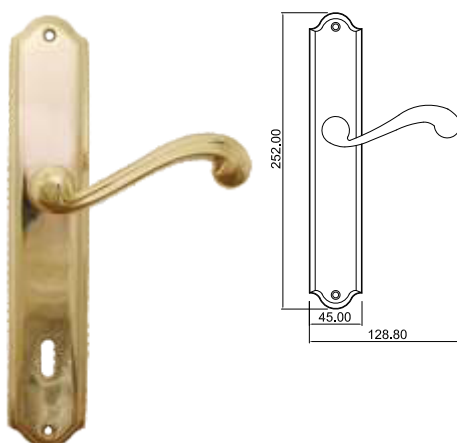

Verbena

MANIGLIA PER PORTA - DOOR HANDLE

Maniglia su rosetta
Handle on roses

Maniglia su placca
Handle on plate

Maniglia per finestra
Window handle