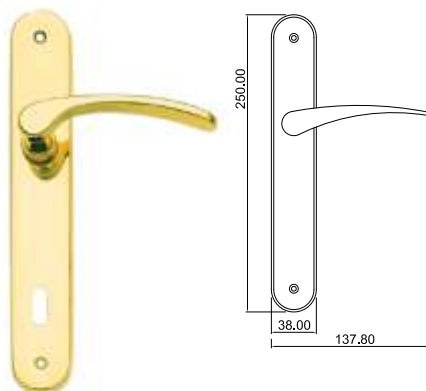

MANIGLIA PER PORTA - DOOR HANDLE

Maniglia su rosetta
Handle on roses

Maniglia su placca
Handle on plate

Maniglia per finestra
Window handle

Brama

MANIGLIA PER PORTA - DOOR HANDLE

Maniglia su rosetta
Handle on roses

Maniglia per finestra
Window handle

Fiordaliso

MANIGLIA PER PORTA - DOOR HANDLE

Maniglia su rosetta
Handle on roses

Maniglia su placca
Handle on plate

Maniglia per finestra
Window handle

Tutte le finiture disponibili escluse
51-52-53-54-55-56-57

All Finishing Available Excluding
51-52-53-54-55-56-57

Feel. Touch. Live

Abelia

MANIGLIA PER PORTA - DOOR HANDLE

Maniglia su rosetta
Handle on roses

Maniglia su placca
Handle on plate

Maniglia per finestra
Window handle