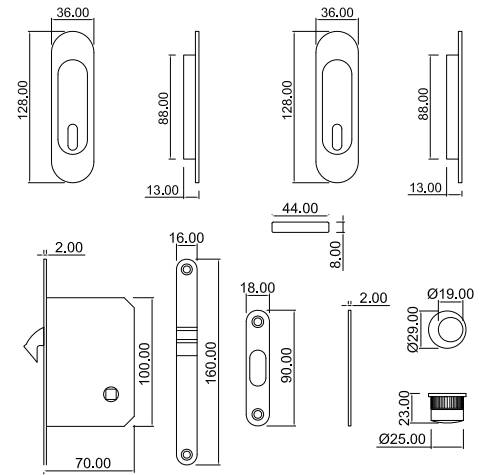

ns4708

ns4721

Tutte le finiture disponibili escluse
51-52-53-54-55-56-57

All Finishing Available Excluding
51-52-53-54-55-56-57