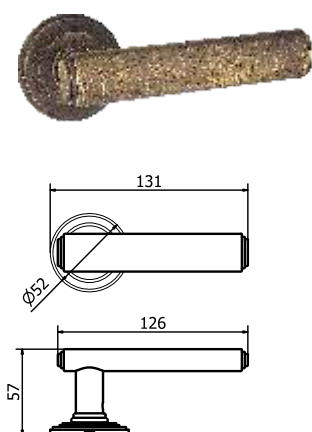

Maniglia su placca
Handle on plate