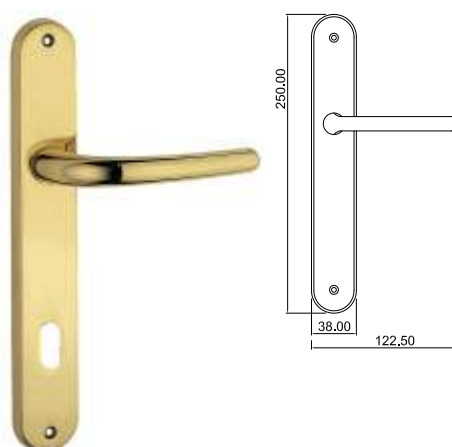

Ginestra

MANIGLIA PER PORTA - DOOR HANDLE

Maniglia su rosetta
Handle on roses

Maniglia su placca
Handle on plate

Maniglia per finestra
Window handle