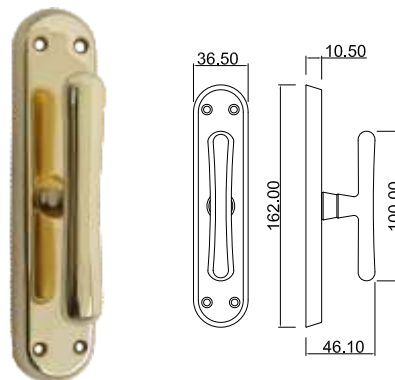

MANIGLIA PER PORTA - DOOR HANDLE

202 DK

203 KFT

204 KF0

201 FT

Tutte le finiture disponibili escluse
51-52-53-54-55-56-57

All Finishing Available Excluding
51-52-53-54-55-56-57

Pilea

MANIGLIA PER PORTA - DOOR HANDLE

Story

MANIGLIA PER PORTA - DOOR HANDLE

Vital

MANIGLIA PER PORTA - DOOR HANDLE

Maniglia su rosetta
Handle on roses

Maniglia su placca
Handle on plate

Maniglia per finestra
Window handle