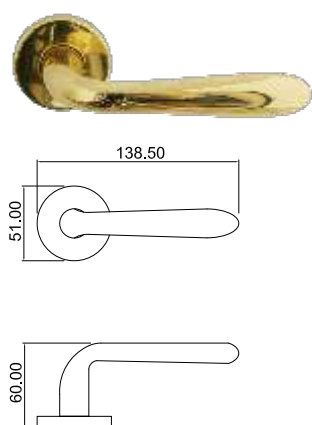

Lavanda

MANIGLIA PER PORTA - DOOR HANDLE

Maniglia su rosetta
Handle on roses

Maniglia su placca
Handle on plate

Maniglia per finestra
Window handle

Pervinca

MANIGLIA PER PORTA - DOOR HANDLE

Maniglia su rosetta
Handle on roses

Maniglia su placca
Handle on plate

Maniglia per finestra
Window handle

Tutte le finiture disponibili escluse
51-52-53-54-55-56-57

All Finishing Available Excluding
51-52-53-54-55-56-57

Tagete

MANIGLIA PER PORTA - DOOR HANDLE

Maniglia su rosetta
Handle on roses

Maniglia su placca
Handle on plate

Maniglia per finestra
Window handle

Fresia

MANIGLIA PER PORTA - DOOR HANDLE

Maniglia su rosetta
Handle on roses

Maniglia su placca
Handle on plate