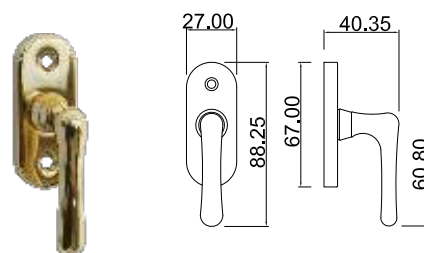

MANIGLIA PER PORTA - DOOR HANDLE

202 DK

203 KFT

204 KF0

201 FT

Tutte le finiture disponibili escluse
51-52-53-54-55-56-57

All Finishing Available Excluding
51-52-53-54-55-56-57

Pilea

MANIGLIA PER PORTA - DOOR HANDLE

Story

MANIGLIA PER PORTA - DOOR HANDLE

Vital

MANIGLIA PER PORTA - DOOR HANDLE

Maniglia su rosetta
Handle on roses

Maniglia su placca
Handle on plate

Maniglia per finestra
Window handle