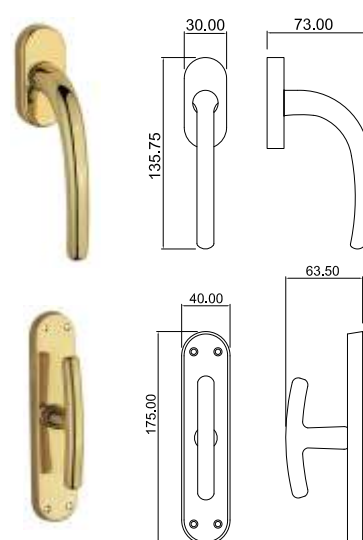

Ginestra

MANIGLIA PER PORTA - DOOR HANDLE

Maniglia su rosetta
Handle on roses

Maniglia su placca
Handle on plate

Maniglia per finestra
Window handle