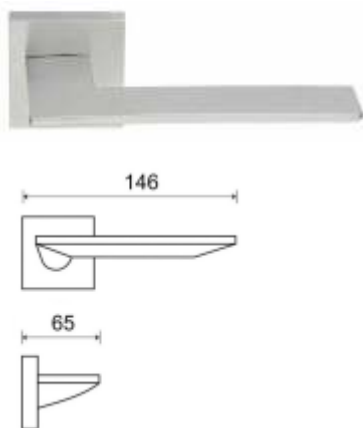

Finiture disponibili
03-04-05-10-11-21-22-23-24

Available Finishings
03-04-05-10-11-21-22-23-24