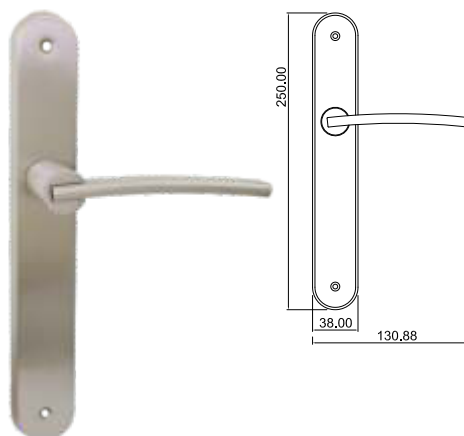

Maniglia per finestra
Window handle