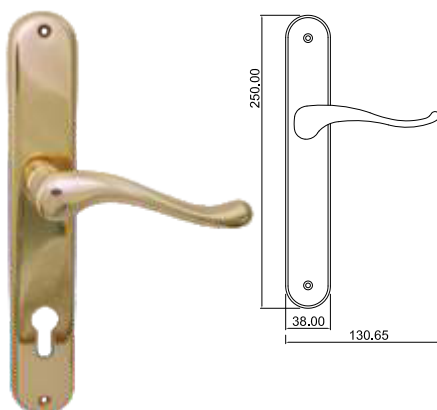

Maniglia su placca
Handle on plate

Maniglia per finestra
Window handle