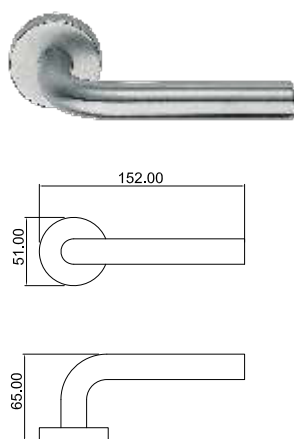

Available Finishing
10-16

Feel. Touch. Live

London

MANIGLIA PER PORTA - DOOR HANDLE

Maniglia su rosetta
Handle on roses

Maniglia per finestra
Window handle

Gerbera

MANIGLIA PER PORTA - DOOR HANDLE