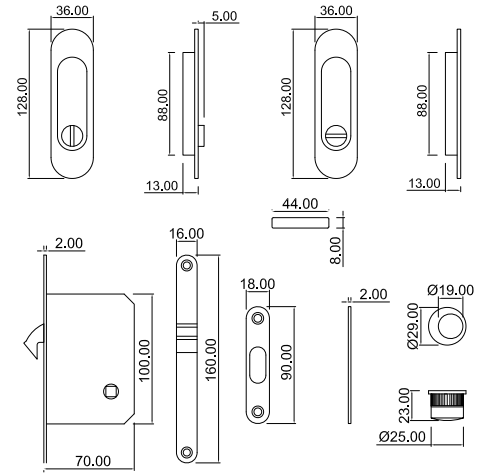

ns4708

ns4722

ns4721

Tutte le finiture disponibili escluse
51-52-53-54-55-56-57

All Finishing Available Excluding
51-52-53-54-55-56-57