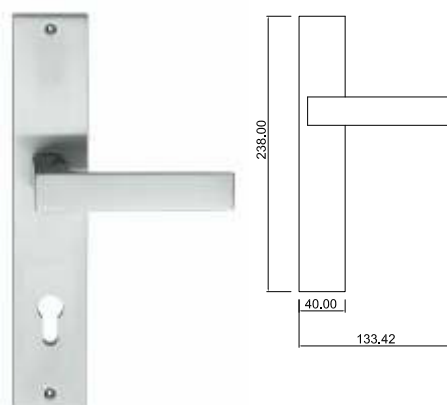

MANIGLIA PER PORTA - DOOR HANDLE

Maniglia su rosetta
Handle on roses

Maniglia per finestra
Window handle

Finiture disponibili
03-04-05-10-11-21-22-23-24

Available Finishings
03-04-05-10-11-21-22-23-24

Anemone

MANIGLIA PER PORTA - DOOR HANDLE

Maniglia su rosetta
Handle on roses

Maniglia su placca
Handle on plate

Maniglia per finestra
Window handle

Acacia

MANIGLIA PER PORTA - DOOR HANDLE

Maniglia su rosetta
Handle on roses