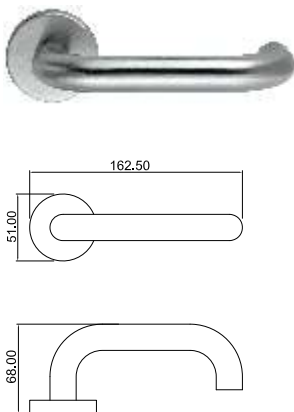

Maniglia per finestra
Window handle