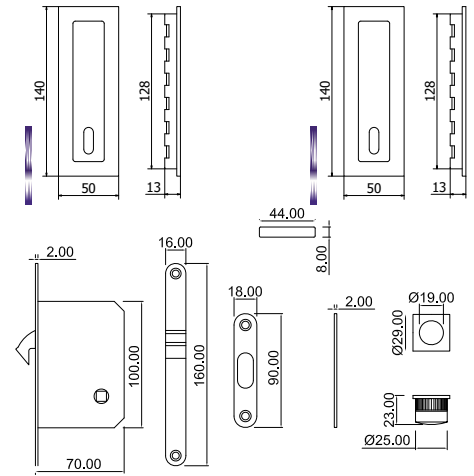

All Finishing Available Excluding
51-52-53-54-55-56-57

Feel. Touch. Live

as1101

Maniglione per porte alzanti scorrevoli
Sliding door pull handle

ns4744 - wc

ns4744 - fn

ns4744

Tutte le finiture disponibili escluse
51-52-53-54-55-56-57