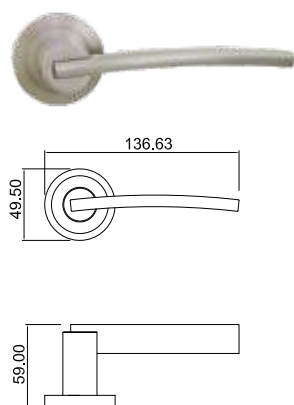

Maniglia su placca
Handle on plate