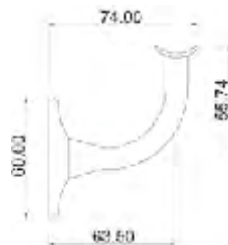

cm815

Packaging :12 pcs