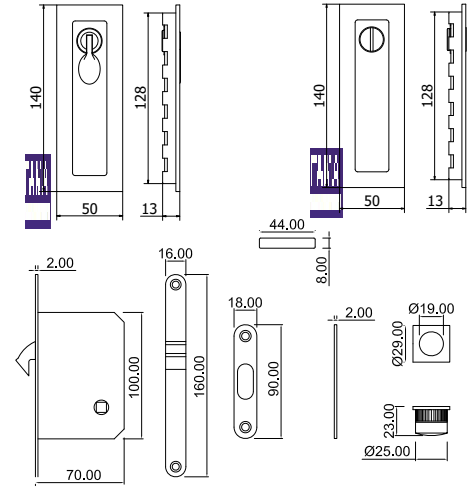

All Finishing Available Excluding
51-52-53-54-55-56-57

Feel. Touch. Live

as1101

Maniglione per porte alzanti scorrevoli
Sliding door pull handle

ns4744 - wc

ns4744 - fn

ns4744

Tutte le finiture disponibili escluse
51-52-53-54-55-56-57