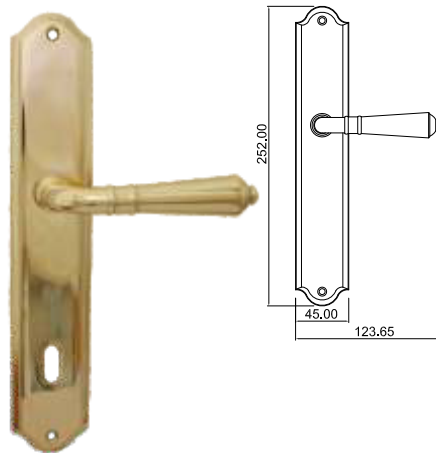

Tutte le finiture disponibili escluse
51-52-53-54-55-56-57

All Finishing Available Excluding
51-52-53-54-55-56-57