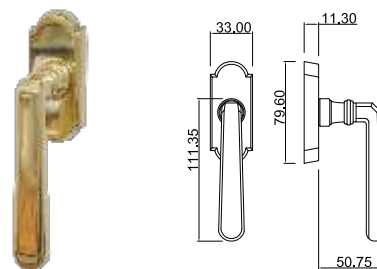

Alt Wien

MANIGLIA PER PORTA - DOOR HANDLE

102 DK