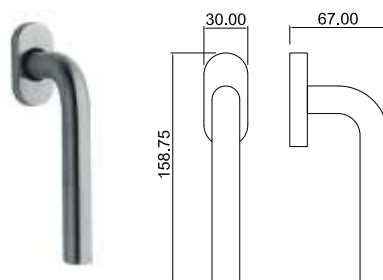

Available Finishing
10-16

Feel. Touch. Live

London

MANIGLIA PER PORTA - DOOR HANDLE

Maniglia su rosetta
Handle on roses

Maniglia per finestra
Window handle

Gerbera

MANIGLIA PER PORTA - DOOR HANDLE