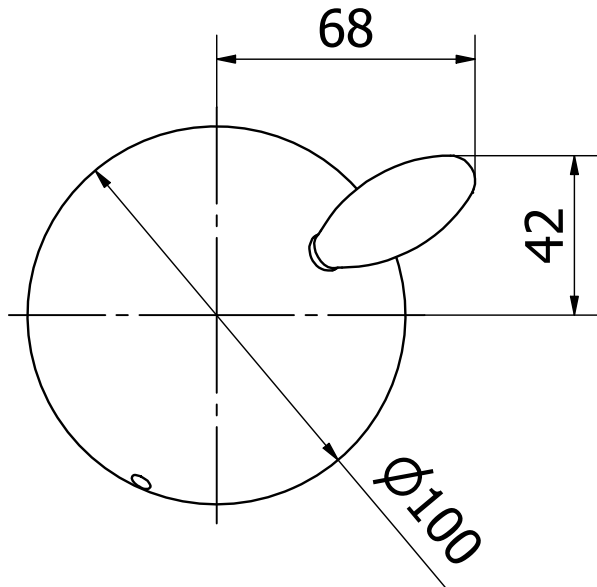

BABOL

File:	PA611-ASS-REV5.iam	Dis.num.:		Sez.num.:		Data:	15/11/2021
Descrizione						Disegnato	
Scala:		Rev.:		Data.:		Materiale:	
Articolo:	PA611-ASS-REV5						Approvato
Codice:				Peso:	0,644 kg		
BarCode:		Note :					