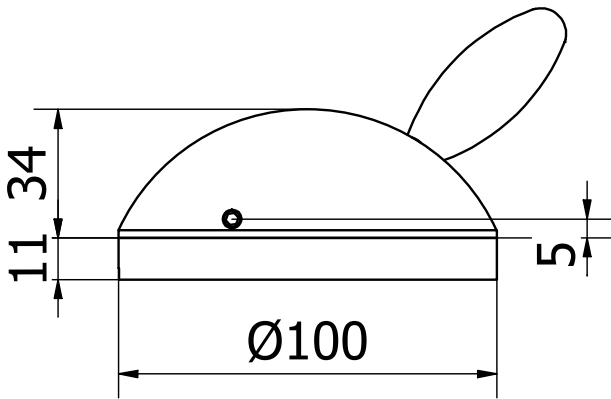

BABOL

File:	PA611-ASS-REV5.iam	Dis.num.:		Sez.num.:		Data:	15/11/2021
Descrizione						Disegnato	
Scala:		Rev.:		Data.:		Materiale:	
Articolo:	PA611-ASS-REV5						Approvato
Codice:				Peso:	0,644 kg		
BarCode:		Note :					