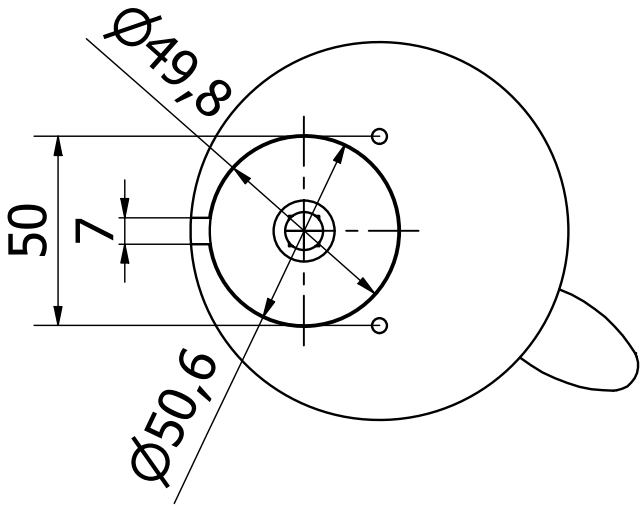

BABOL

File:	PA611-ASS-REV5.iam	Dis.num.:		Sez.num.:		Data:	15/11/2021
Descrizione						Disegnato	
Scala:		Rev.:		Data.:		Materiale:	
Articolo:	PA611-ASS-REV5						Approvato
Codice:				Peso:	0,644 kg		
BarCode:		Note :					