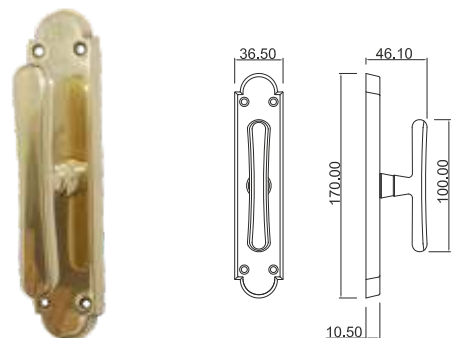

Maniglia su placca
Handle on plate

Maniglia per finestra
Window handle

Alt Wien

MANIGLIA PER PORTA - DOOR HANDLE

102 DK

103 KFT

104 KF0

101 FT