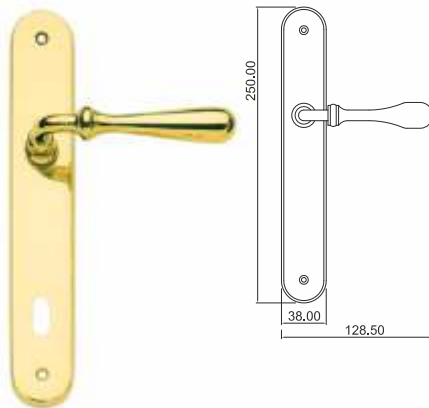

MANIGLIE | HANDLES

Quota

MANIGLIA PER PORTA - DOOR HANDLE

Maniglia su rosetta
Handle on roses

Maniglia su placca
Handle on plate

Maniglia per finestra
Window handle

Quinta

MANIGLIA PER PORTA - DOOR HANDLE

Fresia

MANIGLIA PER PORTA - DOOR HANDLE

Maniglia su rosetta
Handle on roses

Maniglia su placca
Handle on plate

Maniglia per finestra
Window handle

Alba

MANIGLIA PER PORTA - DOOR HANDLE

Maniglia su rosetta
Handle on roses

Maniglia su placca
Handle on plate

Maniglia per finestra
Window handle

Tutte le finiture disponibili escluse
51-52-53-54-55-56-57

All Finishing Available Excluding
51-52-53-54-55-56-57

Arum

MANIGLIA PER PORTA - DOOR HANDLE

Maniglia su rosetta
Handle on roses

Maniglia su placca
Handle on plate

Maniglia per finestra
Window handle

Ginestra

MANIGLIA PER PORTA - DOOR HANDLE

Maniglia su rosetta
Handle on roses

Maniglia su placca
Handle on plate