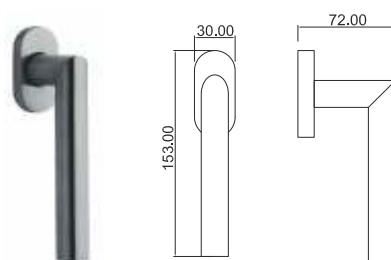

Mimosa

MANIGLIA PER PORTA - DOOR HANDLE

Maniglia su rosetta
Handle on roses

Maniglia per finestra
Window handle

Finiture disponibili
10-11-15-16

Available Finishings
10-11-15-16

Orion

MANIGLIA PER PORTA - DOOR HANDLE