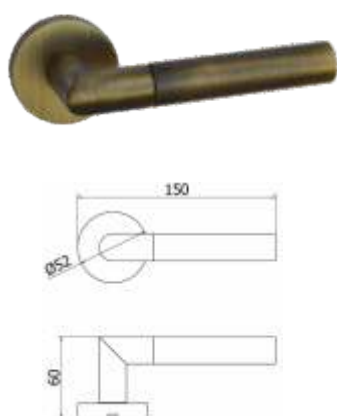

Maniglia su rosetta
Handle on roses

Maniglia su placca
Handle on plate

Maniglia per finestra
Window handle

Aktuell

MANIGLIA PER PORTA - DOOR HANDLE

Maniglia su rosetta
Handle on roses

Maniglia su placca
Handle on plate

Maniglia per finestra
Window handle

Tutte le finiture disponibili escluse
51-52-53-54-55-56-57

All Finishing Available Excluding
51-52-53-54-55-56-57

Clever

MANIGLIA PER PORTA - DOOR HANDLE

Maniglia su rosetta
Handle on roses

Maniglia su placca
Handle on plate

Maniglia per finestra
Window handle

Prisma

MANIGLIA PER PORTA - DOOR HANDLE

Maniglia su rosetta
Handle on roses

Maniglia su placca
Handle on plate

Maniglia per finestra
Window handle