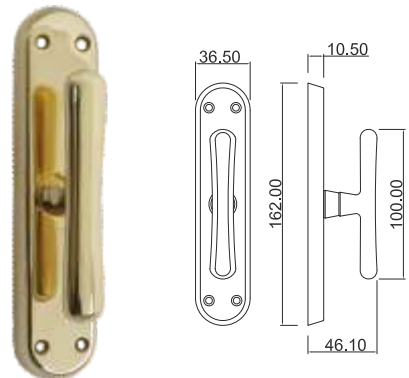

Maniglia su placca
Handle on plate

Maniglia per finestra
Window handle

Alt Wien

MANIGLIA PER PORTA - DOOR HANDLE

102 DK

103 KFT

104 KF0

101 FT

Tutte le finiture disponibili escluse
51-52-53-54-55-56-57

All Finishing Available Excluding
51-52-53-54-55-56-57

Elegant

MANIGLIA PER PORTA - DOOR HANDLE

202 DK

203 KFT

204 KF0

201 FT

Pilea

MANIGLIA PER PORTA - DOOR HANDLE

Maniglia su rosetta
Handle on roses

Maniglia su placca
Handle on plate

Maniglia per finestra
Window handle

Tutte le finiture disponibili escluse
51-52-53-54-55-56-57

All Finishing Available Excluding
51-52-53-54-55-56-57