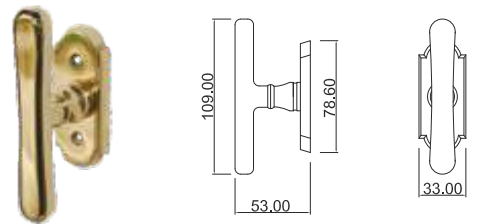

Maniglia su placca
Handle on plate

Maniglia per finestra
Window handle

Alt Wien

MANIGLIA PER PORTA - DOOR HANDLE

102 DK

103 KFT

104 KF0

101 FT