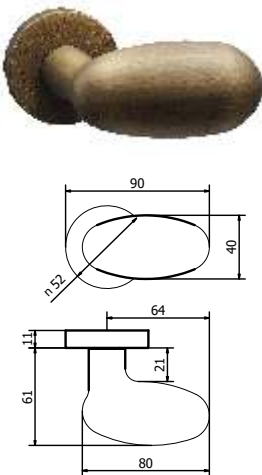

Pilea

MANIGLIA PER PORTA - DOOR HANDLE

Maniglia su rosetta
Handle on roses

Maniglia su placca
Handle on plate

Maniglia per finestra
Window handle

Tutte le finiture disponibili escluse
51-52-53-54-55-56-57

All Finishing Available Excluding
51-52-53-54-55-56-57