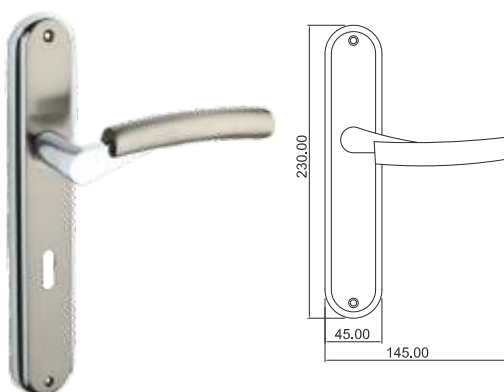

PL1634

MANIGLIA PER PORTA - DOOR HANDLE

Story

MANIGLIA PER PORTA - DOOR HANDLE

Vital

MANIGLIA PER PORTA - DOOR HANDLE

Maniglia su rosetta
Handle on roses

Maniglia su placca
Handle on plate

Maniglia per finestra
Window handle

Finiture disponibili
3-16

Available Finishings
3-16

Rosa

MANIGLIA PER PORTA - DOOR HANDLE

Maniglia su rosetta
Handle on roses

Maniglia su placca
Handle on plate

Maniglia per finestra
Window handle