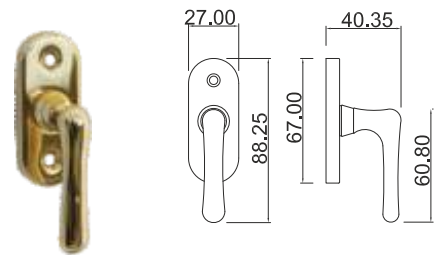

Elegant

MANIGLIA PER PORTA - DOOR HANDLE

204 KF0