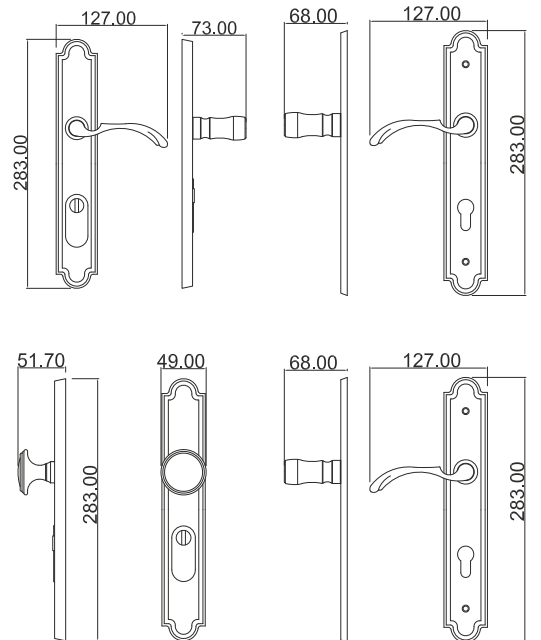

RS24
62x31x10

RS26
62x31x10

RS24-DK
65x31x12

RS26-DK
65x31x12

SICUREZZA | SAFETY

Alt Wien SI

Sesam SI

Alt Wien Sh