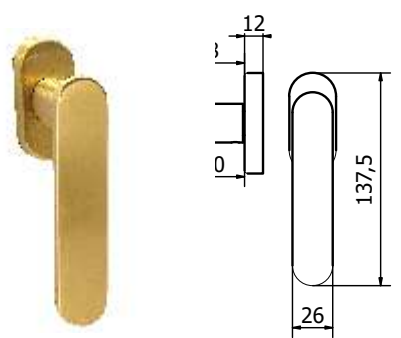

Murano

MANIGLIA PER PORTA - DOOR HANDLE

Maniglia su rosetta
Handle on roses

Maniglia su placca
Handle on plate

Maniglia per finestra
Window handle

Stresa

MANIGLIA PER PORTA - DOOR HANDLE

Maniglia su rosetta
Handle on roses

Maniglia su placca
Handle on plate

Maniglia per finestra
Window handle

Touch

MANIGLIA PER PORTA - DOOR HANDLE

Maniglia su rosetta
Handle on roses

Maniglia su placca
Handle on plate

Maniglia per finestra
Window handle

Tutte le finiture disponibili escluse
51-52-53-54-55-56-57

All Finishing Available Excluding
51-52-53-54-55-56-57

Compact

MANIGLIA PER PORTA - DOOR HANDLE

Maniglia su rosetta
Handle on roses

Maniglia su placca
Handle on plate

Maniglia per finestra
Window handle

Linosa

MANIGLIA PER PORTA - DOOR HANDLE

Maniglia su rosetta
Handle on roses

Maniglia su placca
Handle on plate

Maniglia per finestra
Window handle

Tutte le finiture disponibili escluse
51-52-53-54-55-56-57