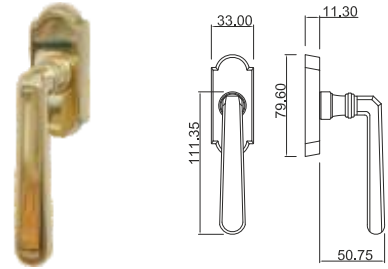

Maniglia su placca
Handle on plate

Maniglia per finestra
Window handle

Alt Wien

MANIGLIA PER PORTA - DOOR HANDLE

102 DK

103 KFT

104 KF0

101 FT