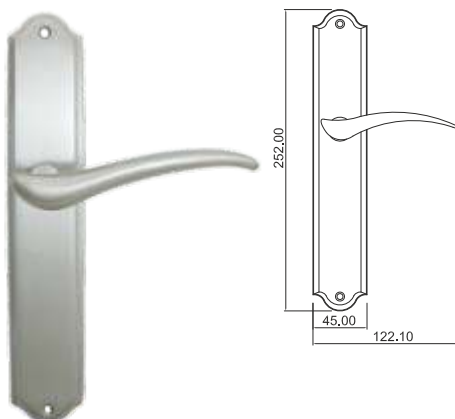

MANIGLIE | HANDLES

Quota

MANIGLIA PER PORTA - DOOR HANDLE

Maniglia su rosetta
Handle on roses

Maniglia su placca
Handle on plate

Maniglia per finestra
Window handle

Quinta

MANIGLIA PER PORTA - DOOR HANDLE

Murano

MANIGLIA PER PORTA - DOOR HANDLE

Maniglia su rosetta
Handle on roses

Maniglia su placca
Handle on plate

Maniglia per finestra
Window handle

Stresa

MANIGLIA PER PORTA - DOOR HANDLE

Maniglia su rosetta
Handle on roses

Maniglia per finestra
Window handle

Lavanda

MANIGLIA PER PORTA - DOOR HANDLE

Maniglia su rosetta
Handle on roses

Maniglia su placca
Handle on plate

Maniglia per finestra
Window handle

Tutte le finiture disponibili escluse
51-52-53-54-55-56-57

All Finishing Available Excluding
51-52-53-54-55-56-57

Pervinca

MANIGLIA PER PORTA - DOOR HANDLE

Maniglia su rosetta
Handle on roses

Maniglia su placca
Handle on plate

Maniglia per finestra
Window handle

Tagete