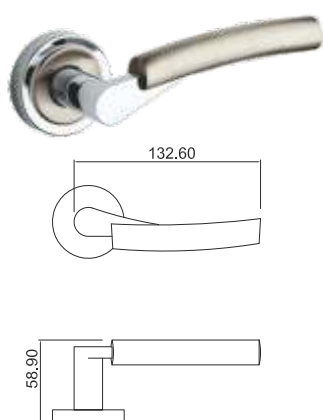

Maniglia su placca
Handle on plate