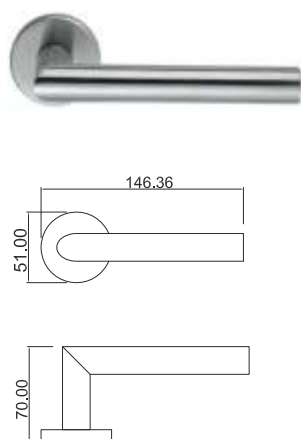

Maniglia per finestra
Window handle