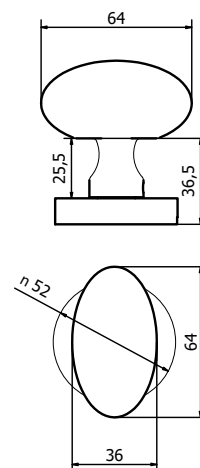

PL1634

MANIGLIA PER PORTA - DOOR HANDLE