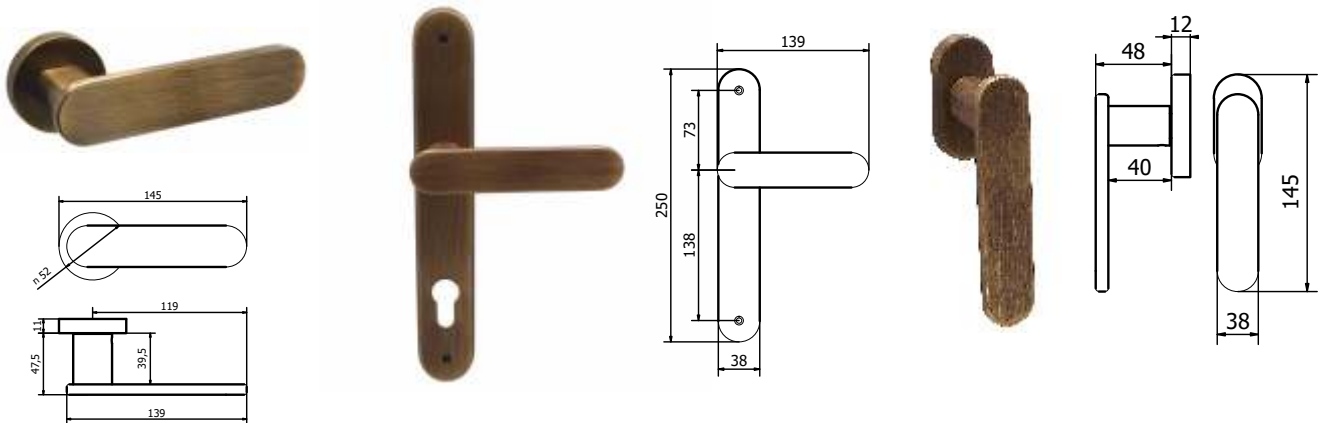

Maniglia su rosetta
Handle on roses

Maniglia su placca
Handle on plate

Maniglia per finestra
Window handle

Capoliveri

MANIGLIA PER PORTA - DOOR HANDLE

Maniglia su rosetta
Handle on roses

Maniglia su placca
Handle on plate

Maniglia per finestra
Window handle

Tutte le finiture disponibili escluse
51-52-53-54-55-56-57

All Finishing Available Excluding
51-52-53-54-55-56-57

Domizia

MANIGLIA PER PORTA - DOOR HANDLE

Maniglia su rosetta
Handle on roses

Maniglia su placca
Handle on plate

Maniglia per finestra
Window handle

Touch

MANIGLIA PER PORTA - DOOR HANDLE

Maniglia su rosetta
Handle on roses

Maniglia su placca
Handle on plate

Maniglia per finestra
Window handle

Tutte le finiture disponibili escluse
51-52-53-54-55-56-57

All Finishing Available Excluding
51-52-53-54-55-56-57

Compact

MANIGLIA PER PORTA - DOOR HANDLE

Maniglia su rosetta
Handle on roses

Maniglia su placca
Handle on plate