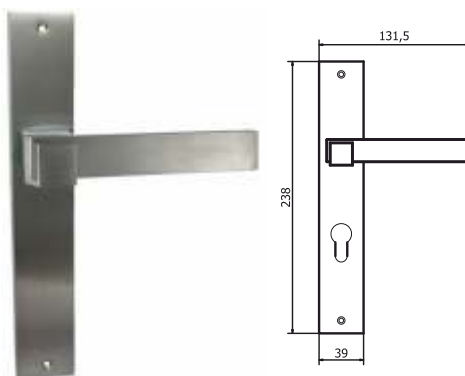

Tutte le finiture disponibili escluse
51-52-53-54-55-56-57

All Finishing Available Excluding
51-52-53-54-55-56-57