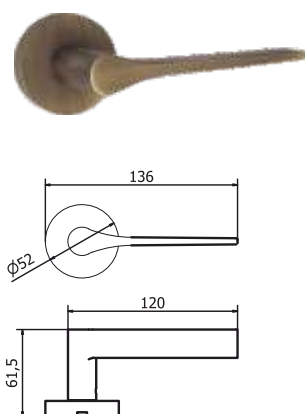

Maniglia su rosetta
Handle on roses

Maniglia su placca
Handle on plate

Maniglia per finestra
Window handle

Capoliveri

MANIGLIA PER PORTA - DOOR HANDLE

Maniglia su rosetta
Handle on roses

Maniglia su placca
Handle on plate

Maniglia per finestra
Window handle

Tutte le finiture disponibili escluse
51-52-53-54-55-56-57

All Finishing Available Excluding
51-52-53-54-55-56-57

Domizia

MANIGLIA PER PORTA - DOOR HANDLE

Maniglia su rosetta
Handle on roses