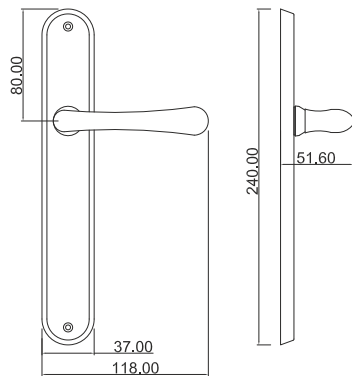

Elegant

MANIGLIA PER PORTA - DOOR HANDLE