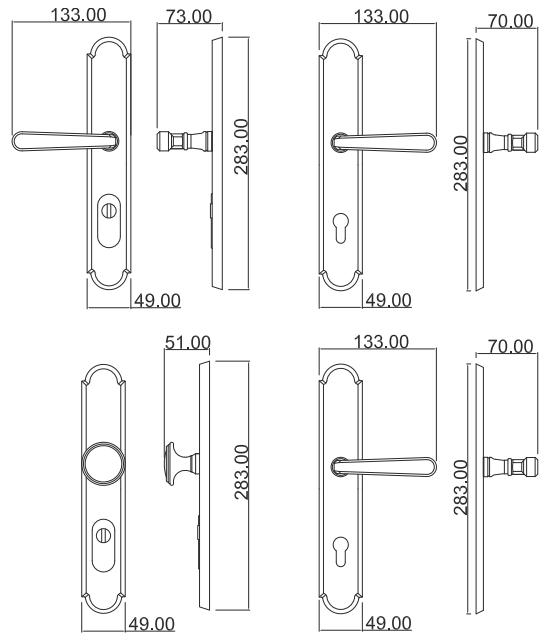

RS24
62x31x10

RS26
62x31x10

RS24-DK
65x31x12

RS26-DK
65x31x12

SICUREZZA | SAFETY

Alt Wien SI

Sesam SI

Alt Wien Sh