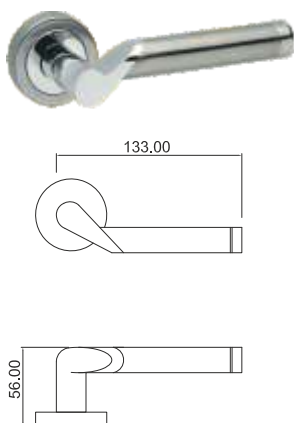

PL1634

MANIGLIA PER PORTA - DOOR HANDLE

Story

MANIGLIA PER PORTA - DOOR HANDLE

Vital

MANIGLIA PER PORTA - DOOR HANDLE

Maniglia su rosetta
Handle on roses

Maniglia su placca
Handle on plate