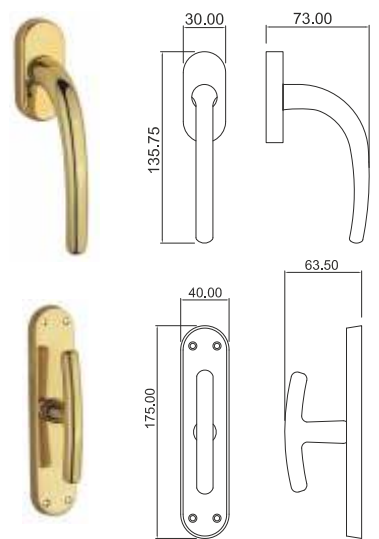

Tutte le finiture disponibili escluse
51-52-53-54-55-56-57

All Finishing Available Excluding
51-52-53-54-55-56-57