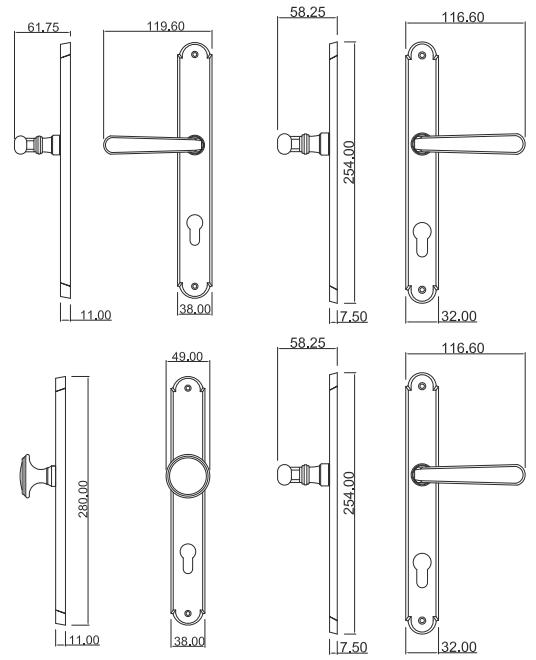

RS24
62x31x10

RS26
62x31x10

RS24-DK
65x31x12

RS26-DK
65x31x12

SICUREZZA | SAFETY

Alt Wien SI

Sesam SI

Alt Wien Sh