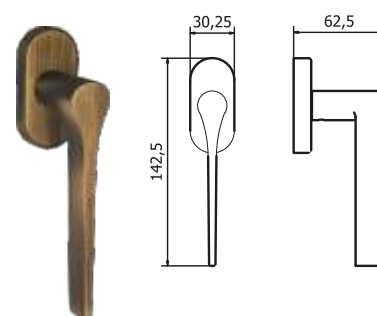

Murano

MANIGLIA PER PORTA - DOOR HANDLE

Maniglia su rosetta
Handle on roses

Maniglia su placca
Handle on plate

Maniglia per finestra
Window handle

Stresa

MANIGLIA PER PORTA - DOOR HANDLE

Maniglia su rosetta
Handle on roses

Maniglia su rosetta
Handle on roses

Maniglia su placca
Handle on plate

Maniglia per finestra
Window handle

Capoliveri

MANIGLIA PER PORTA - DOOR HANDLE

Maniglia su rosetta
Handle on roses

Maniglia su placca
Handle on plate

Maniglia per finestra
Window handle

Tutte le finiture disponibili escluse
51-52-53-54-55-56-57

All Finishing Available Excluding
51-52-53-54-55-56-57

Domizia

MANIGLIA PER PORTA - DOOR HANDLE

Maniglia su rosetta
Handle on roses

Maniglia su placca
Handle on plate

Maniglia per finestra
Window handle

Touch

MANIGLIA PER PORTA - DOOR HANDLE

Maniglia su rosetta
Handle on roses

Maniglia su placca
Handle on plate

Maniglia per finestra
Window handle