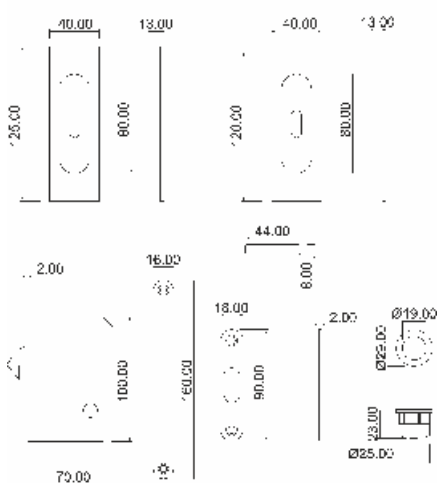

ns4720

ns4718

Tutte le finiture disponibili escluse
51-52-53-54-55-56-57

All Finishing Available Excluding
51-52-53-54-55-56-57