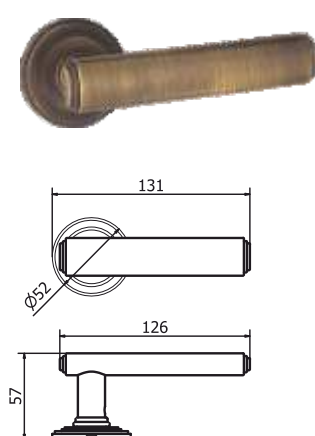

Murano

MANIGLIA PER PORTA - DOOR HANDLE

Maniglia su rosetta
Handle on roses

Maniglia su placca
Handle on plate

Maniglia per finestra
Window handle

Stresa

MANIGLIA PER PORTA - DOOR HANDLE

Maniglia su rosetta
Handle on roses

Maniglia su placca
Handle on plate

Maniglia per finestra
Window handle

Tutte le finiture disponibili escluse
51-52-53-54-55-56-57

All Finishing Available Excluding
51-52-53-54-55-56-57

Stintino

MANIGLIA PER PORTA - DOOR HANDLE

Maniglia su rosetta
Handle on roses

Maniglia su placca
Handle on plate

Maniglia per finestra
Window handle

Capoliveri

MANIGLIA PER PORTA - DOOR HANDLE

Maniglia su rosetta
Handle on roses

Maniglia su placca
Handle on plate