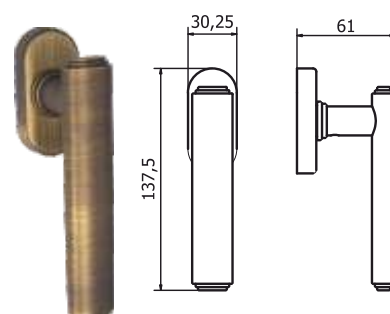

Murano

MANIGLIA PER PORTA - DOOR HANDLE

Maniglia su rosetta
Handle on roses

Maniglia su placca
Handle on plate

Maniglia per finestra
Window handle

Stresa

MANIGLIA PER PORTA - DOOR HANDLE

Maniglia su rosetta
Handle on roses

Maniglia su placca
Handle on plate

Maniglia per finestra
Window handle

Tutte le finiture disponibili escluse
51-52-53-54-55-56-57

All Finishing Available Excluding
51-52-53-54-55-56-57

Stintino

MANIGLIA PER PORTA - DOOR HANDLE

Maniglia su rosetta
Handle on roses

Maniglia su placca
Handle on plate

Maniglia per finestra
Window handle

Capoliveri

MANIGLIA PER PORTA - DOOR HANDLE

Maniglia su rosetta
Handle on roses

Maniglia su placca
Handle on plate