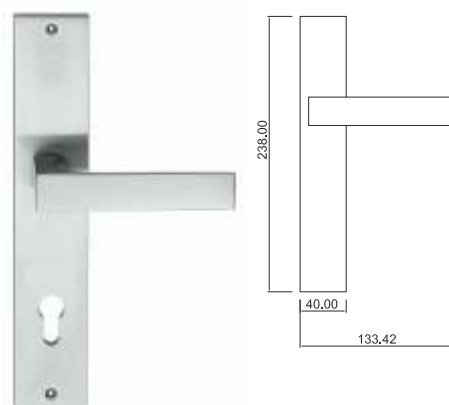

Anemone

MANIGLIA PER PORTA - DOOR HANDLE

Maniglia su rosetta
Handle on roses

Maniglia su placca
Handle on plate

Maniglia per finestra
Window handle

Tutte le finiture disponibili escluse
51-52-53-54-55-56-57