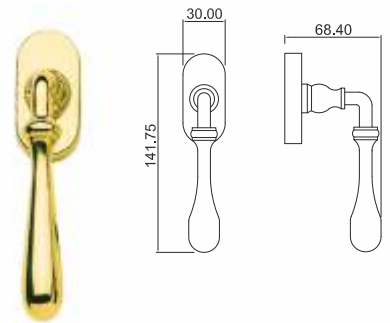

MANIGLIE | HANDLES

Quota

MANIGLIA PER PORTA - DOOR HANDLE

Maniglia su rosetta
Handle on roses

Maniglia su placca
Handle on plate

Maniglia per finestra
Window handle

Quinta

MANIGLIA PER PORTA - DOOR HANDLE

Fresia

MANIGLIA PER PORTA - DOOR HANDLE

Maniglia su rosetta
Handle on roses

Maniglia su placca
Handle on plate

Maniglia per finestra
Window handle

Alba

MANIGLIA PER PORTA - DOOR HANDLE

Maniglia su rosetta
Handle on roses

Maniglia su placca
Handle on plate

Maniglia per finestra
Window handle

Tutte le finiture disponibili escluse
51-52-53-54-55-56-57

All Finishing Available Excluding
51-52-53-54-55-56-57

Arum

MANIGLIA PER PORTA - DOOR HANDLE

Maniglia su rosetta
Handle on roses

Maniglia su placca
Handle on plate

Maniglia per finestra
Window handle

Ginestra

MANIGLIA PER PORTA - DOOR HANDLE

Maniglia su rosetta
Handle on roses

Maniglia su placca
Handle on plate