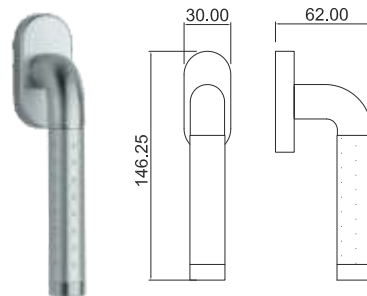

Maniglia su rosetta
Handle on roses

Maniglia su placca
Handle on plate

Maniglia per finestra
Window handle

Starlight

MANIGLIA PER PORTA - DOOR HANDLE

Maniglia su rosetta
Handle on roses

Maniglia per finestra
Window handle