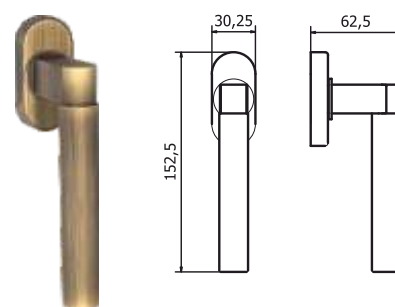

Tutte le finiture disponibili escluse
51-52-53-54-55-56-57

All Finishing Available Excluding
51-52-53-54-55-56-57