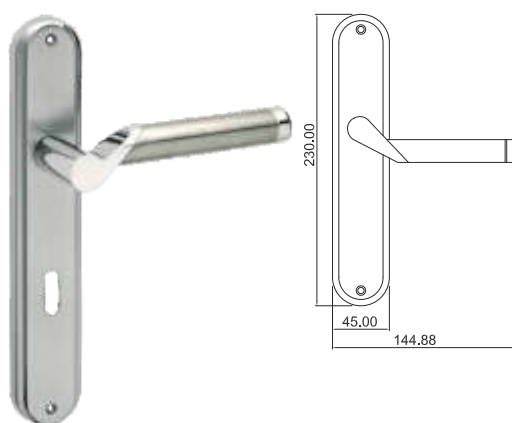

Pilea

MANIGLIA PER PORTA - DOOR HANDLE

Maniglia su rosetta
Handle on roses

Maniglia su placca
Handle on plate

Maniglia per finestra
Window handle

Tutte le finiture disponibili escluse
51-52-53-54-55-56-57

All Finishing Available Excluding
51-52-53-54-55-56-57

PL1634

MANIGLIA PER PORTA - DOOR HANDLE

Story

MANIGLIA PER PORTA - DOOR HANDLE

Vital

MANIGLIA PER PORTA - DOOR HANDLE

Maniglia su rosetta
Handle on roses

Maniglia su placca
Handle on plate