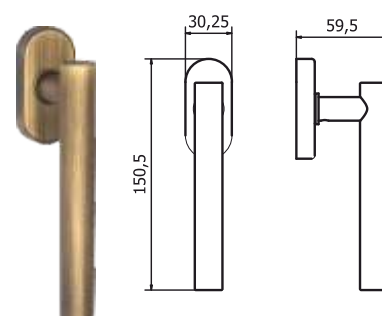

Maniglia su rosetta
Handle on roses

Maniglia su placca
Handle on plate

Maniglia per finestra
Window handle

Tutte le finiture disponibili escluse
51-52-53-54-55-56-57

All Finishing Available Excluding
51-52-53-54-55-56-57

Murano

MANIGLIA PER PORTA - DOOR HANDLE

Maniglia su rosetta
Handle on roses

Maniglia su placca
Handle on plate

Maniglia per finestra
Window handle

Stresa

MANIGLIA PER PORTA - DOOR HANDLE

Maniglia su rosetta
Handle on roses