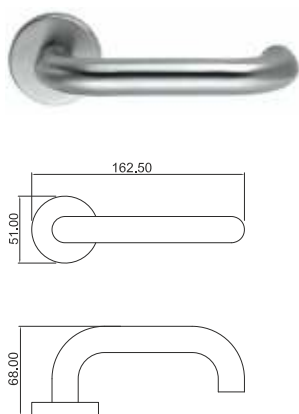

Maniglia per finestra
Window handle