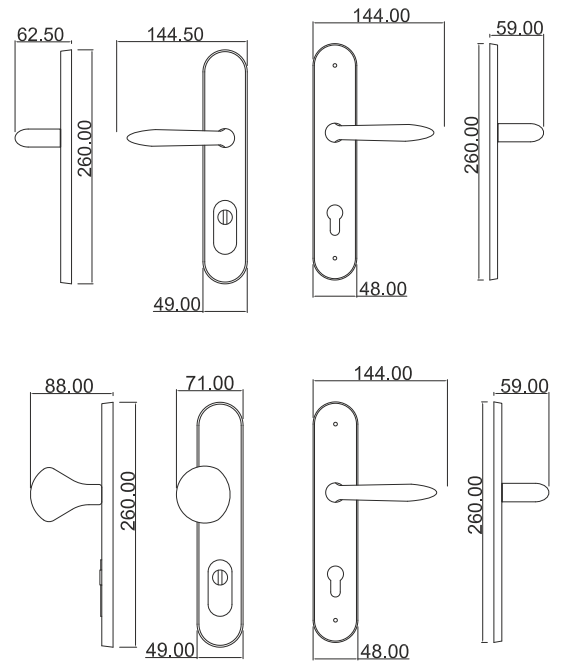

RS24
62x31x10

RS26
62x31x10

RS24-DK
65x31x12

RS26-DK
65x31x12

SICUREZZA | SAFETY

Alt Wien SI

Sesam SI

Alt Wien Sh