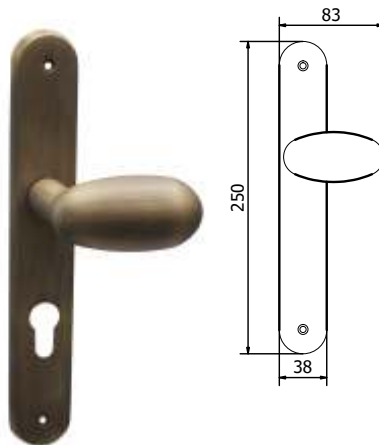

Maniglia per finestra
Window handle

Tutte le finiture disponibili escluse
51-52-53-54-55-56-57

All Finishing Available Excluding
51-52-53-54-55-56-57

Domizia

MANIGLIA PER PORTA - DOOR HANDLE

Maniglia su rosetta
Handle on roses

Pilea

MANIGLIA PER PORTA - DOOR HANDLE

Maniglia su rosetta
Handle on roses

Maniglia su placca
Handle on plate

Maniglia per finestra
Window handle

Tutte le finiture disponibili escluse
51-52-53-54-55-56-57

All Finishing Available Excluding
51-52-53-54-55-56-57

PL1634

MANIGLIA PER PORTA - DOOR HANDLE

Story

MANIGLIA PER PORTA - DOOR HANDLE

Vital

MANIGLIA PER PORTA - DOOR HANDLE

Maniglia su rosetta
Handle on roses

Maniglia su placca
Handle on plate