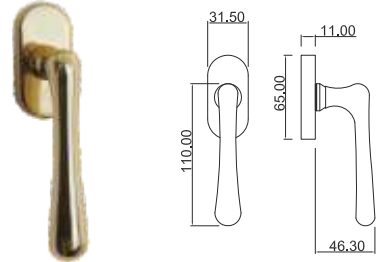

202 DK

203 KFT