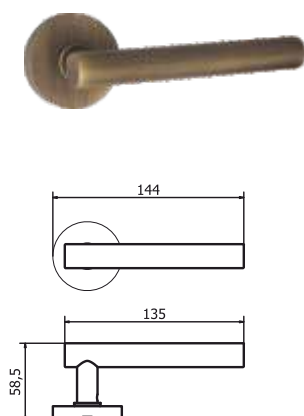

MANIGLIE | HANDLES

Quota

MANIGLIA PER PORTA - DOOR HANDLE

Maniglia su rosetta
Handle on roses

Maniglia su placca
Handle on plate

Maniglia per finestra
Window handle

Quinta

MANIGLIA PER PORTA - DOOR HANDLE

Maniglia su rosetta
Handle on roses

Maniglia su placca
Handle on plate

Maniglia per finestra
Window handle

Tutte le finiture disponibili escluse
51-52-53-54-55-56-57

All Finishing Available Excluding
51-52-53-54-55-56-57

Murano

MANIGLIA PER PORTA - DOOR HANDLE

Maniglia su rosetta
Handle on roses

Maniglia su placca
Handle on plate

Maniglia per finestra
Window handle

Stresa

MANIGLIA PER PORTA - DOOR HANDLE

Maniglia su rosetta
Handle on roses