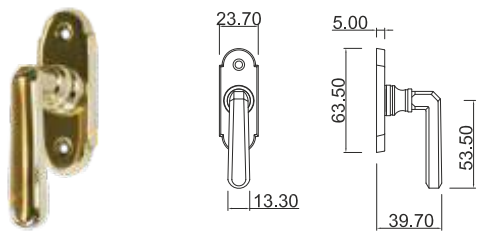

Maniglia su placca
Handle on plate

Maniglia per finestra
Window handle

Alt Wien

MANIGLIA PER PORTA - DOOR HANDLE

102 DK

103 KFT

104 KF0

101 FT