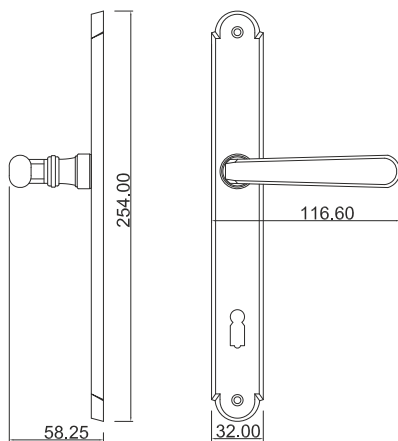

Alt Wien

MANIGLIA PER PORTA - DOOR HANDLE