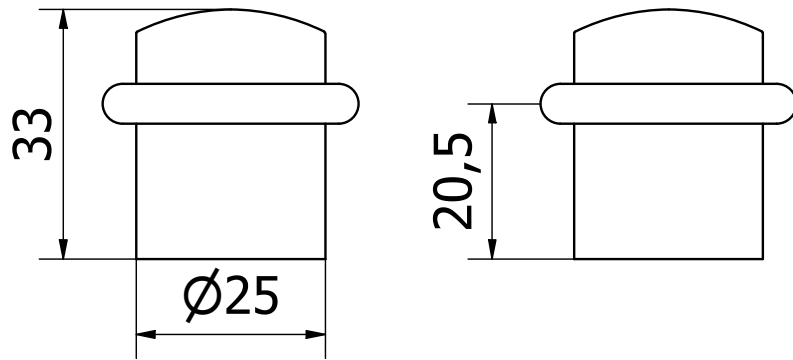

FP602-25X35

FP602-28X45

| | | | | | | | | |
|---|--------------------------|------------------------|-----------|--------|-----------|------------|------------|--------------|
|  | File: | FP602-25x35-OR.ipt | Dis.num.: | | Sez.num.: | | Data: | |
| | Descrizione | FERMAPORTA FP602 25x35 | | | | | 22/05/2026 | Disegnato |
| Scala: | | Rev.: | | Data.: | | Materiale: | OTTONE | BONARDI LUCA |
| Articolo: | FP602-25x35-OR | | | | | | Approvato | |
| Codice: | | Tolleranze: | | Peso: | 0,144 kg | | | |
| Note : | TOLLERANZE GENERALI ±0.1 | | | | | | | |