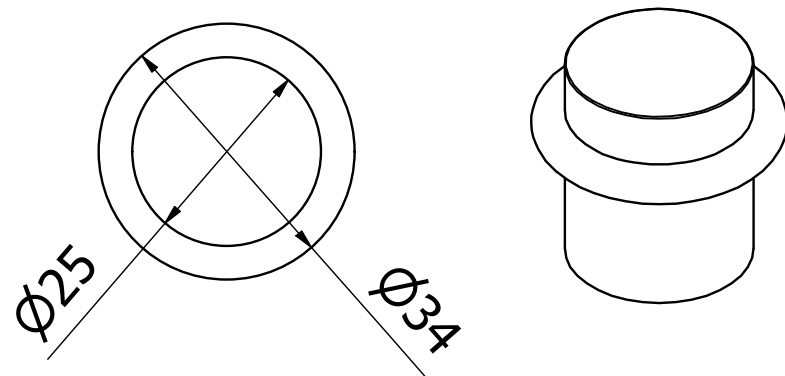

FP602-25X35

FP602-28X45

| | | | | | | | | |
|---|--------------------------|------------------------|-----------|--------|-----------|------------|------------|--------------|
|  | File: | FP602-25x35-OR.ipt | Dis.num.: | | Sez.num.: | | Data: | |
| | Descrizione | FERMAPORTA FP602 25x35 | | | | | 22/05/2026 | Disegnato |
| Scala: | | Rev.: | | Data.: | | Materiale: | OTTONE | BONARDI LUCA |
| Articolo: | FP602-25x35-OR | | | | | | Approvato | |
| Codice: | | Tolleranze: | | Peso: | 0,144 kg | | | |
| Note : | TOLLERANZE GENERALI ±0.1 | | | | | | | |