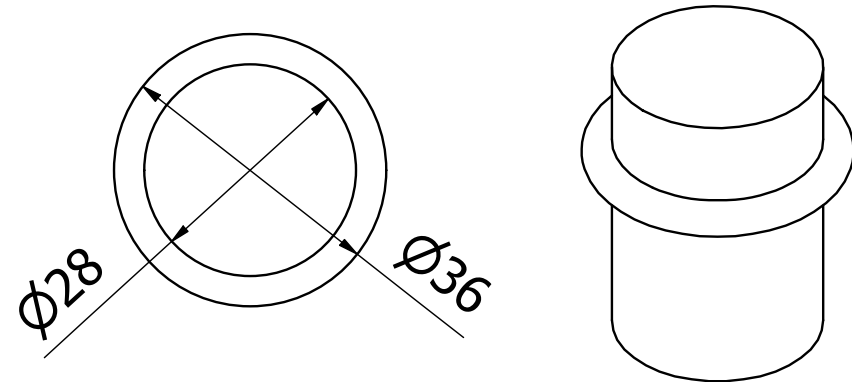

FP602-25X35

FP602-28X45

| | | | | | | | | |
|---|--------------------------|------------------------|-----------|--------|-----------|------------|------------|--------------|
|  | File: | FP602-25x35-OR.ipt | Dis.num.: | | Sez.num.: | | Data: | |
| | Descrizione | FERMAPORTA FP602 25x35 | | | | | 22/05/2026 | Disegnato |
| Scala: | | Rev.: | | Data.: | | Materiale: | OTTONE | BONARDI LUCA |
| Articolo: | FP602-25x35-OR | | | | | | Approvato | |
| Codice: | | Tolleranze: | | Peso: | 0,144 kg | | | |
| Note : | TOLLERANZE GENERALI ±0.1 | | | | | | | |