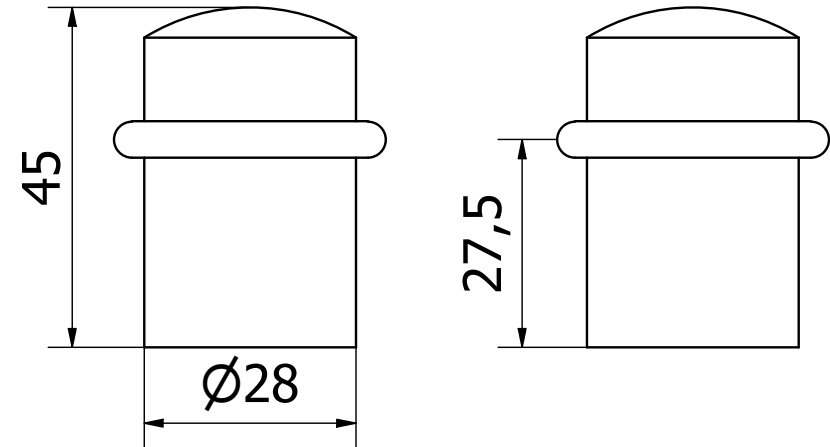

FP602-25X35

FP602-28X45

| | | | | | | | | |
|---|--------------------------|------------------------|-----------|--------|-----------|------------|------------|--------------|
|  | File: | FP602-25x35-OR.ipt | Dis.num.: | | Sez.num.: | | Data: | |
| | Descrizione | FERMAPORTA FP602 25x35 | | | | | 22/05/2026 | Disegnato |
| Scala: | | Rev.: | | Data.: | | Materiale: | OTTONE | BONARDI LUCA |
| Articolo: | FP602-25x35-OR | | | | | | Approvato | |
| Codice: | | Tolleranze: | | Peso: | 0,144 kg | | | |
| Note : | TOLLERANZE GENERALI ±0.1 | | | | | | | |