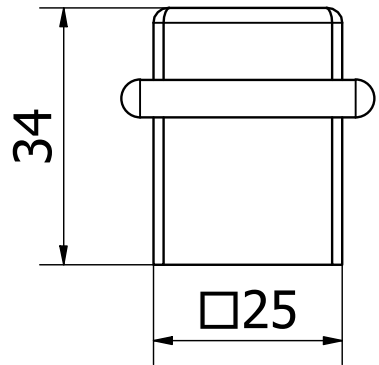

FP613-25X35

FP613-28X45

	File:	FP613-25X35-REV8-TYP2.iam	Dis.num.:		Sez.num.:		Data:	22/05/2026	
	Descrizione							Disegnato	BONARDI LUCA
Scala:		Rev.:		Data.:		Materiale:	OTTONE	Approvato	
Articolo:	FP613-25X35-REV8-TYP2								
Codice:		Tolleranze:		Peso:		N/A			
Note :	TOLLERANZE GENERALI ±0.1								