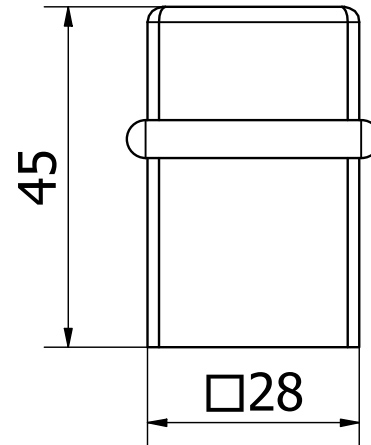

FP613-25X35

FP613-28X45

	File:	FP613-25X35-REV8-TYP2.iam	Dis.num.:		Sez.num.:		Data:	22/05/2026	
	Descrizione							Disegnato	BONARDI LUCA
Scala:		Rev.:		Data.:		Materiale:	OTTONE	Approvato	
Articolo:	FP613-25X35-REV8-TYP2								
Codice:		Tolleranze:		Peso:		N/A			
Note :	TOLLERANZE GENERALI ±0.1								