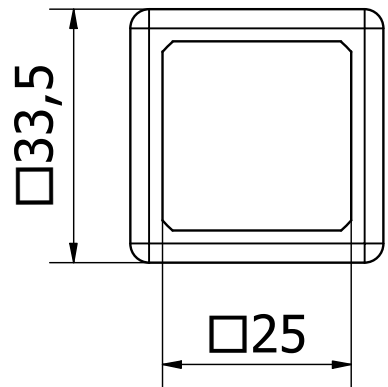

FP613-25X35

FP613-28X45

	File:	FP613-25X35-REV8-TYP2.iam	Dis.num.:		Sez.num.:		Data:	22/05/2026	
	Descrizione							Disegnato	BONARDI LUCA
Scala:		Rev.:		Data.:		Materiale:	OTTONE	Approvato	
Articolo:	FP613-25X35-REV8-TYP2								
Codice:		Tolleranze:		Peso:		N/A			
Note :	TOLLERANZE GENERALI ±0.1								