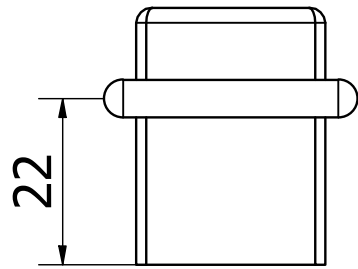

FP613-25X35

FP613-28X45

	File:	FP613-25X35-REV8-TYP2.iam	Dis.num.:		Sez.num.:		Data:	22/05/2026	
	Descrizione							Disegnato	BONARDI LUCA
Scala:		Rev.:		Data.:		Materiale:	OTTONE	Approvato	
Articolo:	FP613-25X35-REV8-TYP2								
Codice:		Tolleranze:		Peso:		N/A			
Note :	TOLLERANZE GENERALI ±0.1								