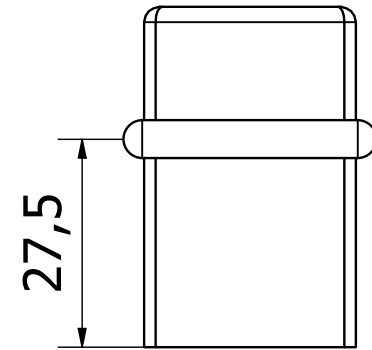

FP613-25X35

FP613-28X45

	File:	FP613-25X35-REV8-TYP2.iam	Dis.num.:		Sez.num.:		Data:	22/05/2026	
	Descrizione							Disegnato	BONARDI LUCA
Scala:		Rev.:		Data.:		Materiale:	OTTONE	Approvato	
Articolo:	FP613-25X35-REV8-TYP2								
Codice:		Tolleranze:		Peso:		N/A			
Note :	TOLLERANZE GENERALI ±0.1								