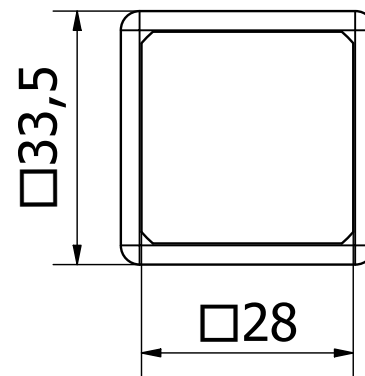

FP613-25X35

FP613-28X45

	File:	FP613-25X35-REV8-TYP2.iam	Dis.num.:		Sez.num.:		Data:	22/05/2026	
	Descrizione							Disegnato	BONARDI LUCA
Scala:		Rev.:		Data.:		Materiale:	OTTONE	Approvato	
Articolo:	FP613-25X35-REV8-TYP2								
Codice:		Tolleranze:		Peso:		N/A			
Note :	TOLLERANZE GENERALI ±0.1								