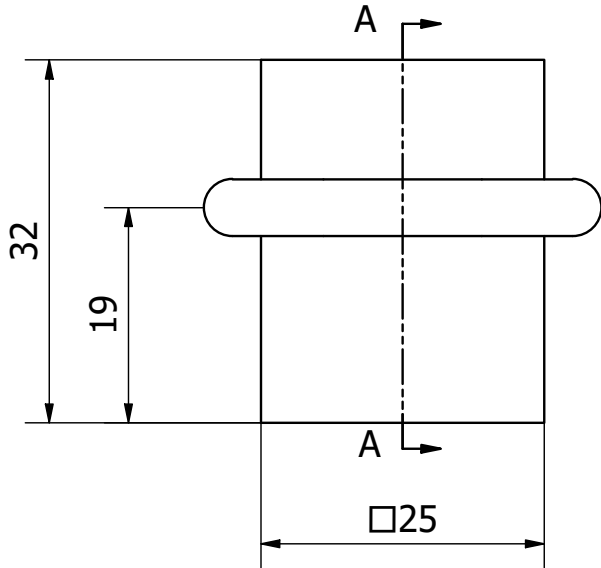

A-A (1.5 : 1)

FP679

	File:	FP679-ASS.ipt	Dis.num.:	Sez.num.:	Data:
	Descrizione FERMAPORTA QUADRATO 25x25x60mm				19/10/2015
					Disegnato
Articolo:	FP679-ASS	Rev.:	Data.:	Materiale:	Approvato
Codice:				Peso:	0,192 kg
BarCode:		Note :			