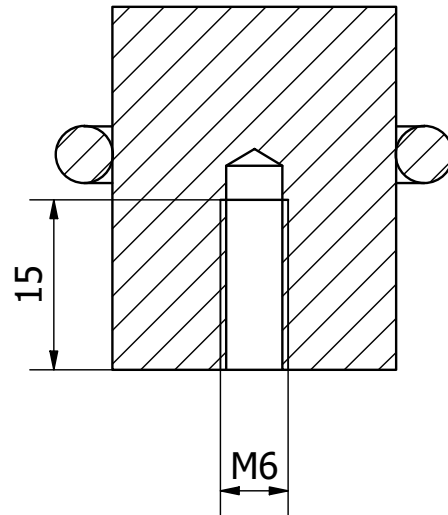

A-A (1.5 : 1)

FP679

	File:	FP679-ASS.ipt	Dis.num.:	Sez.num.:	Data:
	Descrizione FERMAPORTA QUADRATO 25x25x60mm				19/10/2015
					Disegnato
Articolo:	FP679-ASS	Rev.:	Data.:	Materiale:	Approvato
Codice:				Peso:	0,192 kg
BarCode:		Note :			