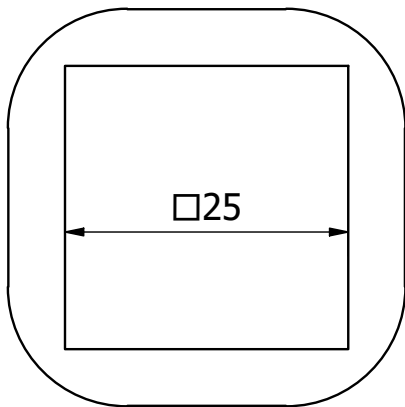

A-A (1.5 : 1)

FP679

	File:	FP679-ASS.ipt	Dis.num.:	Sez.num.:	Data:
	Descrizione FERMAPORTA QUADRATO 25x25x60mm				19/10/2015
					Disegnato
Articolo:	FP679-ASS	Rev.:	Data.:	Materiale:	Approvato
Codice:				Peso:	0,192 kg
BarCode:		Note :			