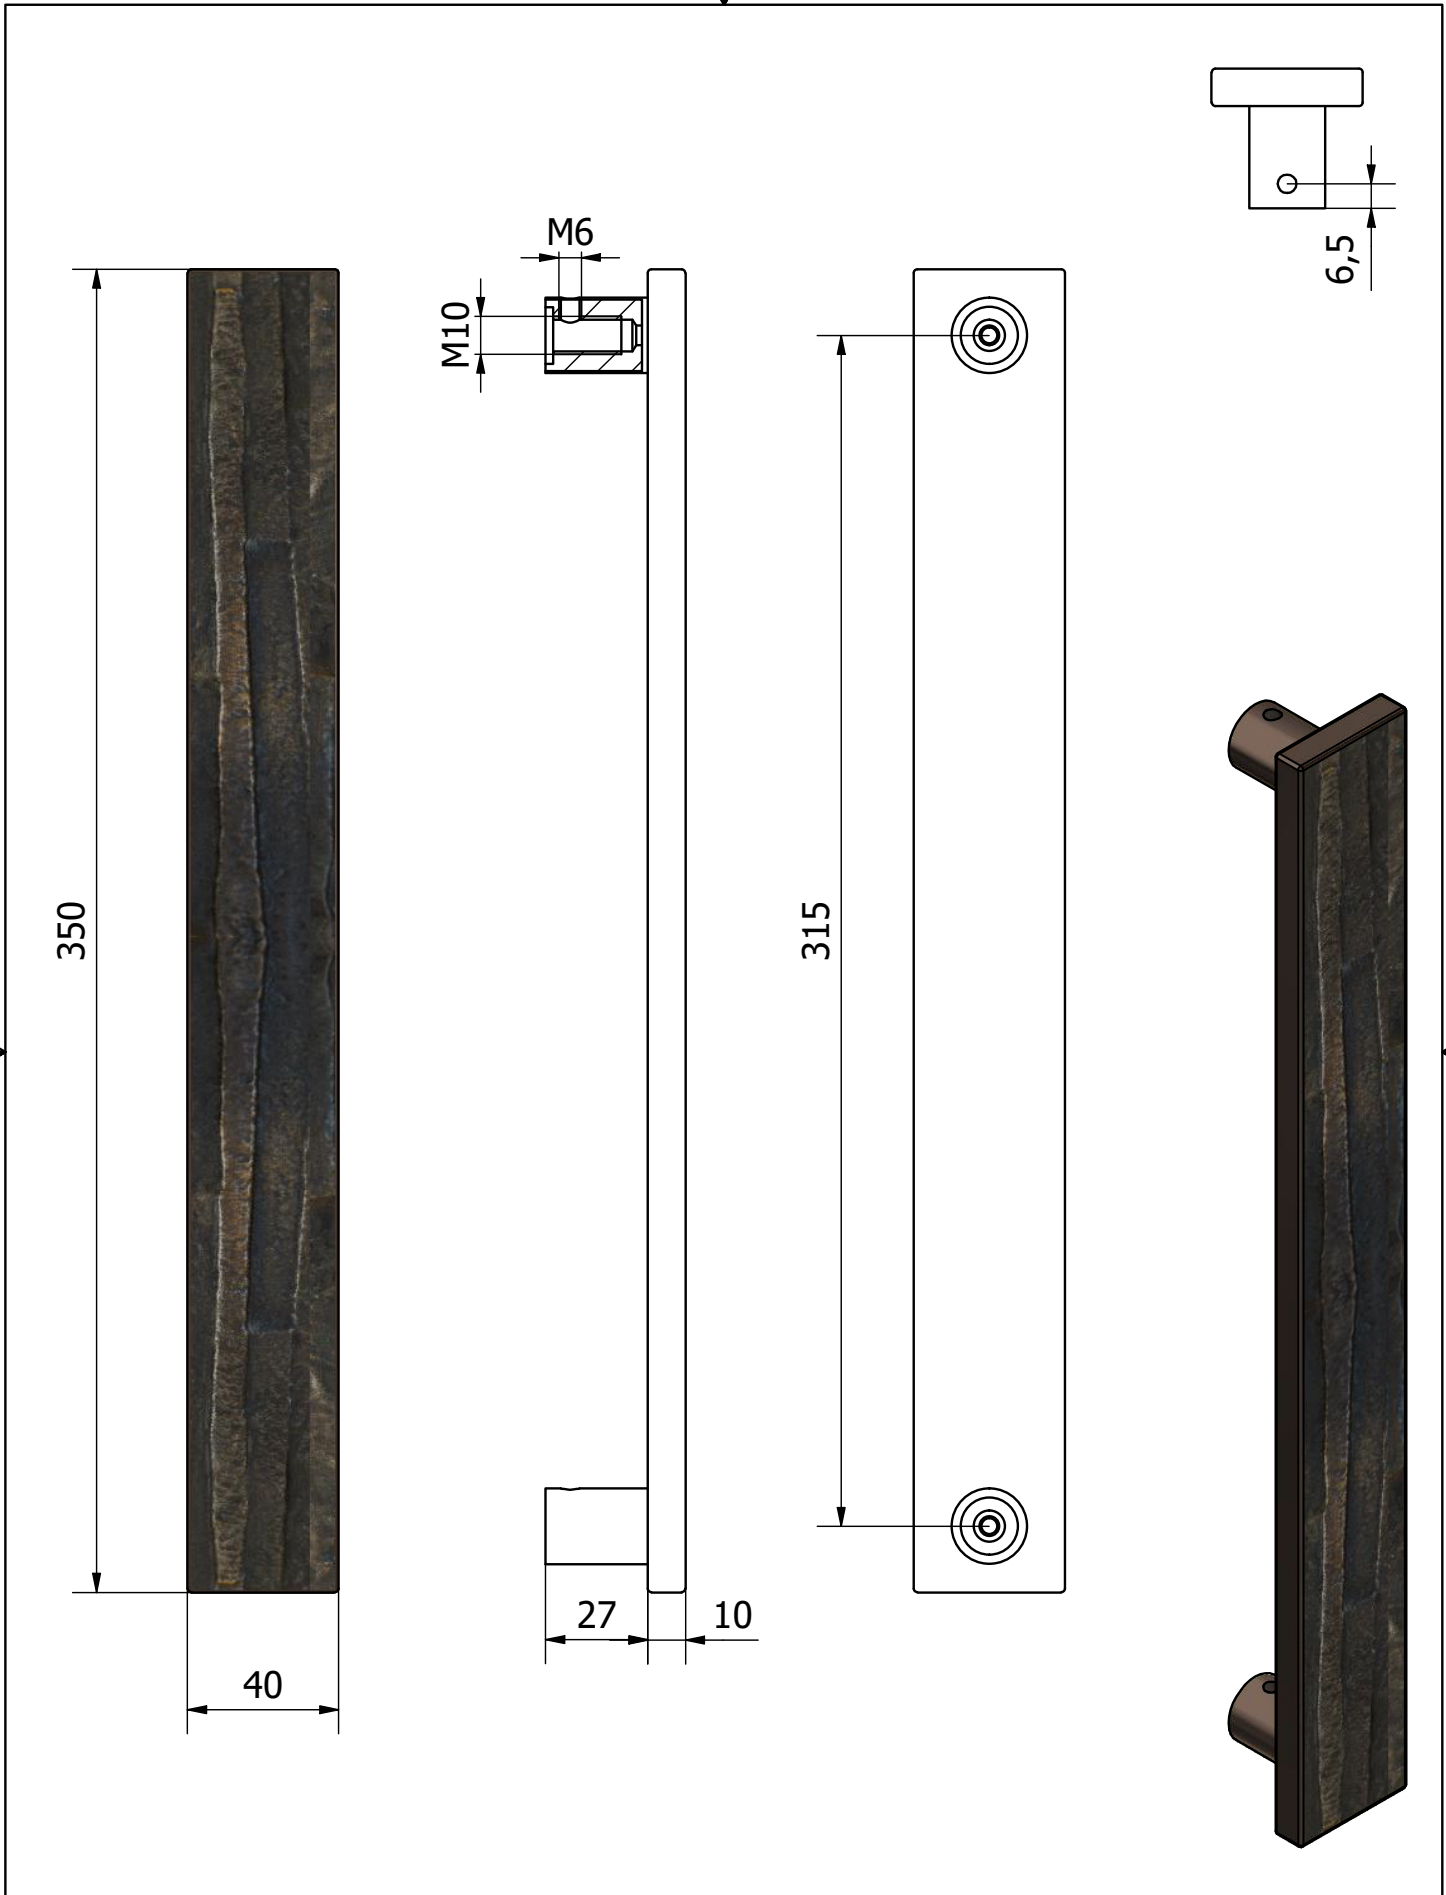

	File:	MT4085-224.iam	Dis.num.:		Sez.num.:		Data:	04/11/2020	
	Descrizione	MANETTONE "TREE BARK" INT. 224mm						Disegnato	
	Scala:		Rev.:		Data.:		Materiale:		
Articolo:	MT4085-224							Approvato	
Codice:					Peso:	1,033 kg			
BarCode:		Note :							

	File:	MT4085-315.iam	Dis.num.:		Sez.num.:		Data:	04/11/2020
	Descrizione	MANETTONE "TREE BARK" INT. 315mm						Disegnato
	Scala:		Rev.:		Data.:		Approvato	
Articolo:	MT4085-315							
Codice:					Peso:	N/A		
BarCode:		Note :						

	File:	MT4085.iam	Dis.num.:		Sez.num.:		Data:	06/12/2019	
	Descrizione	MANETTONE "TREE BARK" INT. 384mm						Disegnato	
	Scala:		Rev.:		Data.:		Materiale:	BRONZO	
Articolo:	MT4085							POZZI FABIO	
Codice:						Peso:	1,599 kg	Approvato	
BarCode:			Note :						