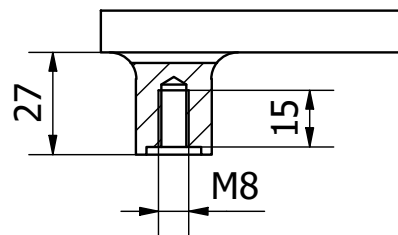

MT4095

	File:	MT4095.ipt	Dis.num.:	Sez.num.:	Data:
	Descrizione				28/02/2020
Scala:		Rev.:	Data.:	Materiale:	Disegnato
Articolo:	MT4095				Approvato
Codice:				Peso:	2,723 kg
BarCode:		Note :			