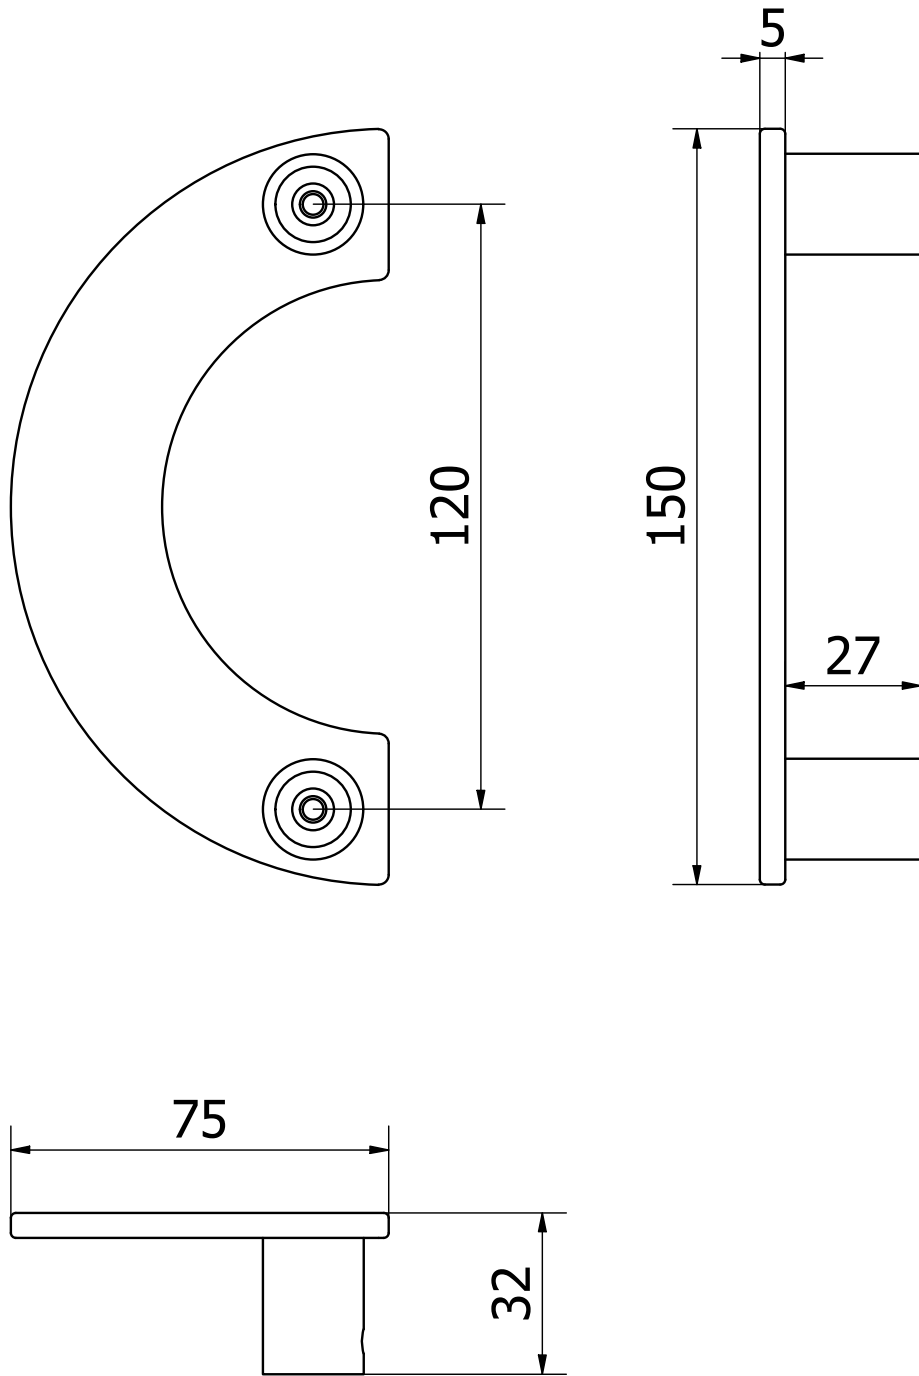

File:	MT4100-75.iam			Dis.num.:	Sez.num.:	Data:
	Descrizione					22/06/2022
Scala:		Rev.:	Data.:	Materiale:	OTTONE	Disegnato
Articolo:	MT4100-75					BONARDI LUCA
Codice:	Tolleranze:			Peso:	N/A	Approvato
Note :	TOLLERANZE GENERALI ±0.1					

File:	MT4100-150.iam			Dis.num.:	Sez.num.:	Data:
	Descrizione					22/06/2022
Scala:		Rev.:	Data.:	Materiale:	OTTONE	Disegnato
Articolo:	MT4100-150					BONARDI LUCA
Codice:	Tolleranze:			Peso:	N/A	Approvato
Note :	TOLLERANZE GENERALI ±0.1					

File:	MT4100-200.iam	Dis.num.:	Sez.num.:	Data:	22/06/2022
	Descrizione				Disegnato
Scala:		Rev.:	Data.:	Materiale:	OTTONE
Articolo:	<b>MT4100-200</b>				BONARDI LUCA
Codice:		Tolleranze:	Peso:	N/A	Approvato
Note :	TOLLERANZE GENERALI ±0.1				