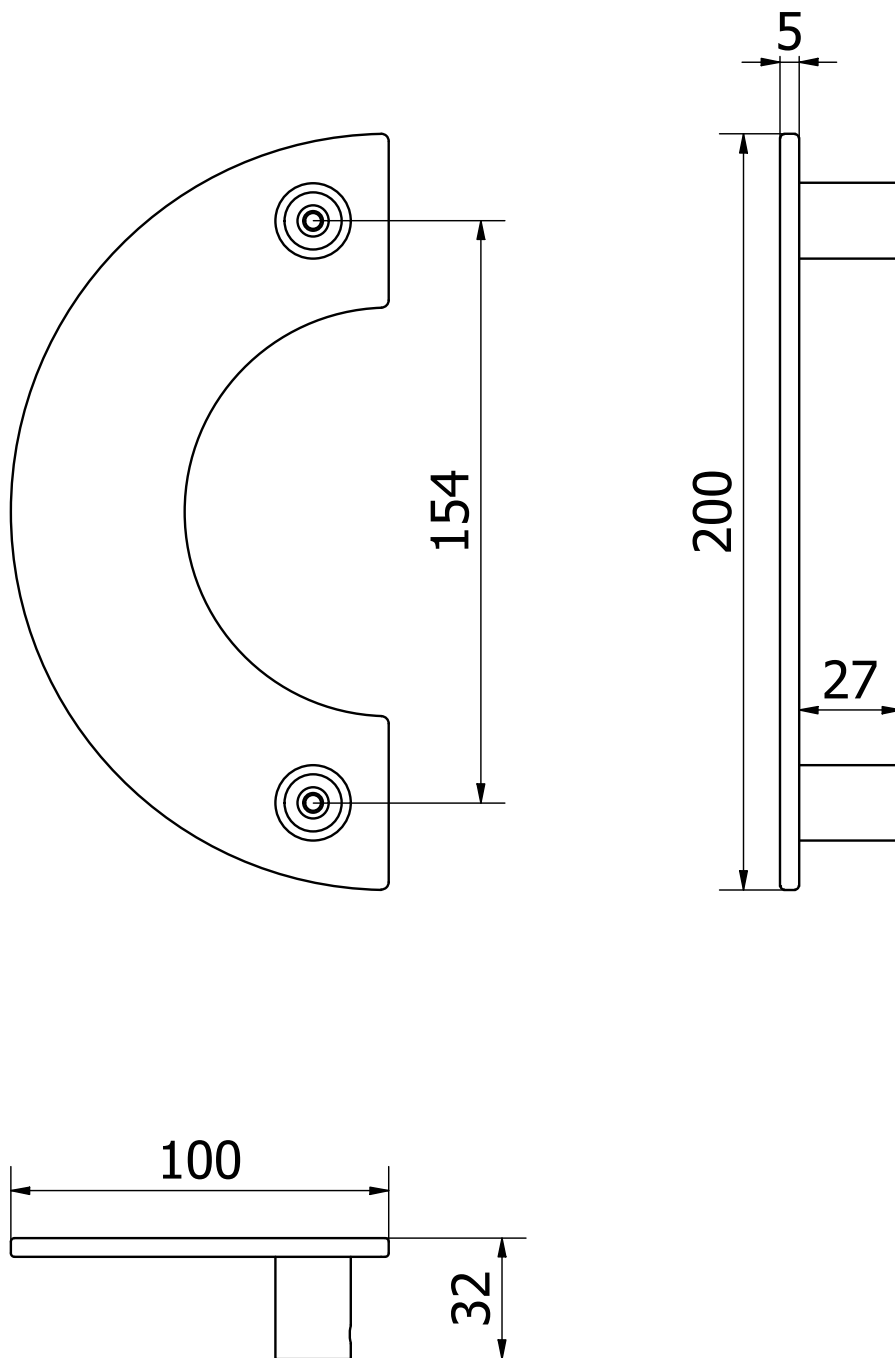

File:	MT4100-75.iam			Dis.num.:	Sez.num.:	Data:
	Descrizione					22/06/2022
Scala:		Rev.:	Data.:	Materiale:	OTTONE	Disegnato
Articolo:	MT4100-75					BONARDI LUCA
Codice:	Tolleranze:			Peso:	N/A	Approvato
Note :	TOLLERANZE GENERALI ±0.1					

File:	MT4100-150.iam			Dis.num.:	Sez.num.:	Data:
	Descrizione					22/06/2022
Scala:		Rev.:	Data.:	Materiale:	OTTONE	Disegnato
Articolo:	MT4100-150					BONARDI LUCA
Codice:	Tolleranze:			Peso:	N/A	Approvato
Note :	TOLLERANZE GENERALI ±0.1					

File:	MT4100-200.iam	Dis.num.:	Sez.num.:	Data:	22/06/2022
	Descrizione				Disegnato
Scala:		Rev.:	Data.:	Materiale:	OTTONE
Articolo:	<b>MT4100-200</b>				BONARDI LUCA
Codice:		Tolleranze:	Peso:	N/A	Approvato
Note :	TOLLERANZE GENERALI ±0.1				