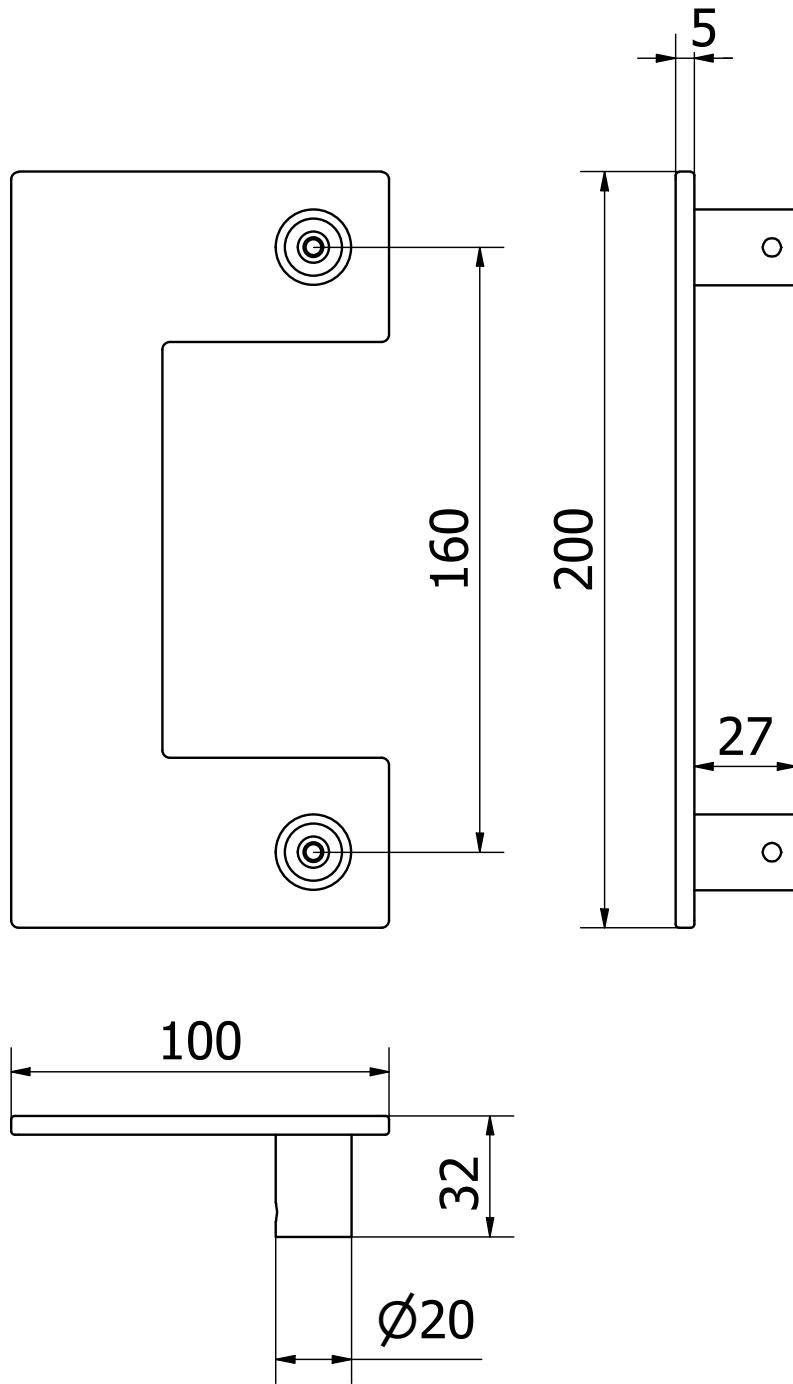

File:	MT4101-75.iam			Dis.num.:	Sez.num.:	Data:
	Descrizione					22/06/2022
Scala:		Rev.:	Data.:	Materiale:	OTTONE	Disegnato
Articolo:	MT4101-75					BONARDI LUCA
Codice:	Tolleranze:			Peso:	N/A	Approvato
Note :	TOLLERANZE GENERALI $\pm 0.1$					

File:	MT4101-140.iam	Dis.num.:	Sez.num.:	Data:			
	Descrizione			22/06/2022			
Scala:		Rev.:	Data.:	Materiale:	OTTONE	Disegnato	BONARDI LUCA
Articolo:	<b>MT4101-140</b>					Approvato	
Codice:		Tolleranze:		Peso:	N/A		
Note :	TOLLERANZE GENERALI $\pm 0.1$						

File:	MT4101-200.iam	Dis.num.:	Sez.num.:	Data:		
	Descrizione			22/06/2022		
Scala:		Rev.:	Data.:	Materiale:	OTTONE	Disegnato
Articolo:	<b>MT4101-200</b>					BONARDI LUCA
Codice:		Tolleranze:		Peso:	N/A	Approvato
Note :	TOLLERANZE GENERALI $\pm 0.1$					