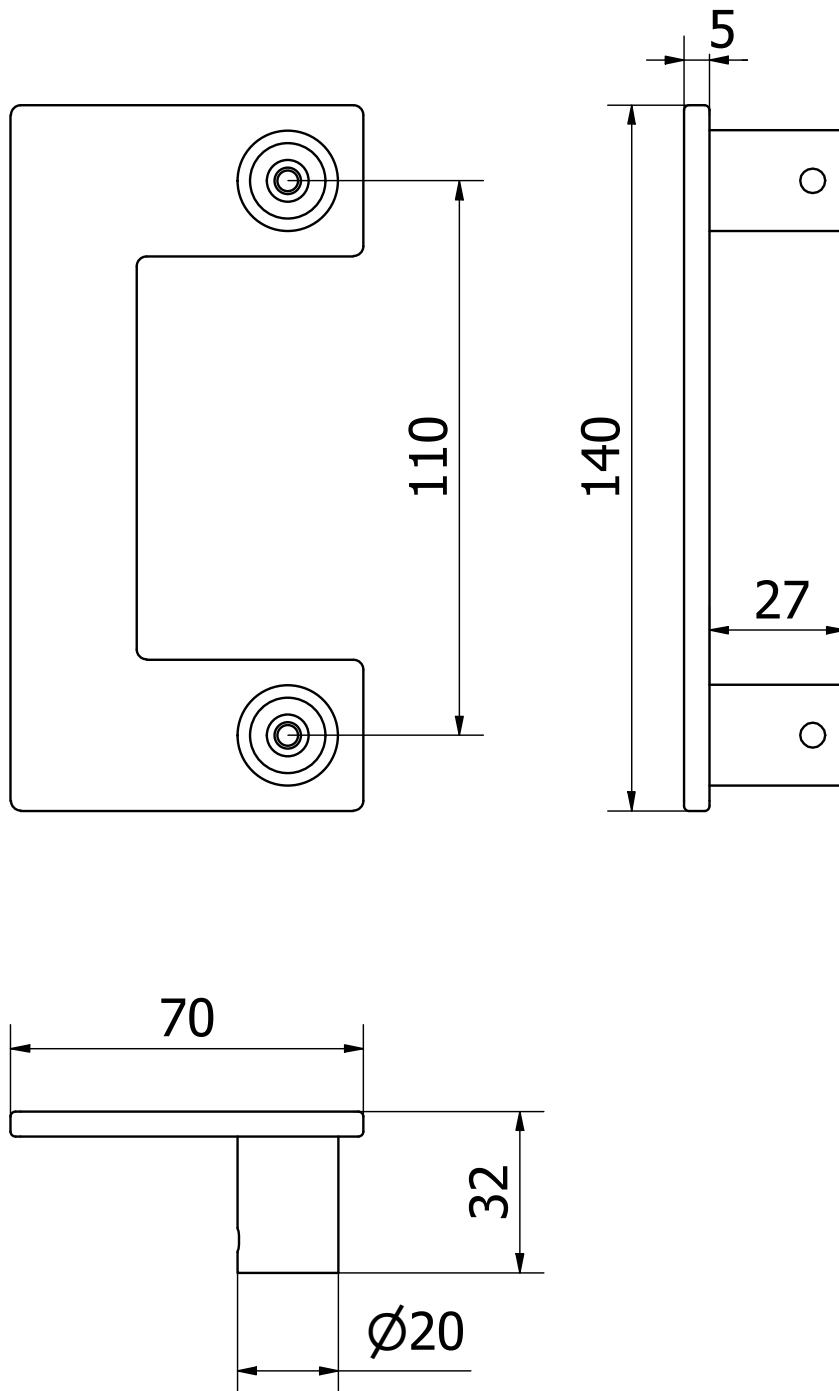

File:	MT4101-75.iam			Dis.num.:	Sez.num.:	Data:
	Descrizione					22/06/2022
Scala:		Rev.:	Data.:	Materiale:	OTTONE	Disegnato
Articolo:	MT4101-75					BONARDI LUCA
Codice:	Tolleranze:			Peso:	N/A	Approvato
Note :	TOLLERANZE GENERALI $\pm 0.1$					

File:	MT4101-140.iam	Dis.num.:	Sez.num.:	Data:			
	Descrizione			22/06/2022			
Scala:		Rev.:	Data.:	Materiale:	OTTONE	Disegnato	BONARDI LUCA
Articolo:	<b>MT4101-140</b>					Approvato	
Codice:		Tolleranze:		Peso:	N/A		
Note :	TOLLERANZE GENERALI $\pm 0.1$						

File:	MT4101-200.iam	Dis.num.:	Sez.num.:	Data:		
	Descrizione			22/06/2022		
Scala:		Rev.:	Data.:	Materiale:	OTTONE	Disegnato
Articolo:	<b>MT4101-200</b>					BONARDI LUCA
Codice:		Tolleranze:		Peso:	N/A	Approvato
Note :	TOLLERANZE GENERALI $\pm 0.1$					