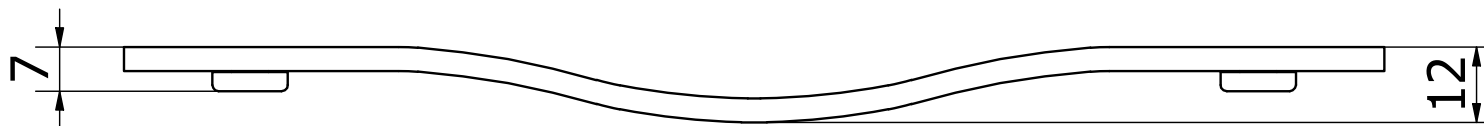

	File:	PM1721-96-CAT.iam	Dis.num.:		Sez.num.:		Data:	23/06/2022
	Descrizione							Disegnato
Scala:		Rev.:		Data.:		Materiale:	BRONZO	Approvato
Articolo:	PM1721-96-CAT							
Codice:		Tolleranze:		Peso:	0,021 kg			
Note :	TOLLERANZE GENERALI ±0.1							

	File:	PM1721-128-CAT.iam	Dis.num.:		Sez.num.:		Data:	23/06/2022
	Descrizione							Disegnato
Scala:		Rev.:		Data.:		Materiale:	BRONZO	BONARDI LUCA
Articolo:	PM1721-128-CAT							Approvato
Codice:		Tolleranze:		Peso:	0,024 kg			
Note :	TOLLERANZE GENERALI ±0.1							

	File:	PM1721-160-CAT.iam	Dis.num.:		Sez.num.:		Data:	23/06/2022
	Descrizione							Disegnato
Scala:		Rev.:		Data.:		Materiale:	BRONZO	Approvato
Articolo:	PM1721-160-CAT							
Codice:		Tolleranze:		Peso:	0,027 kg			
Note :	TOLLERANZE GENERALI ±0.1							