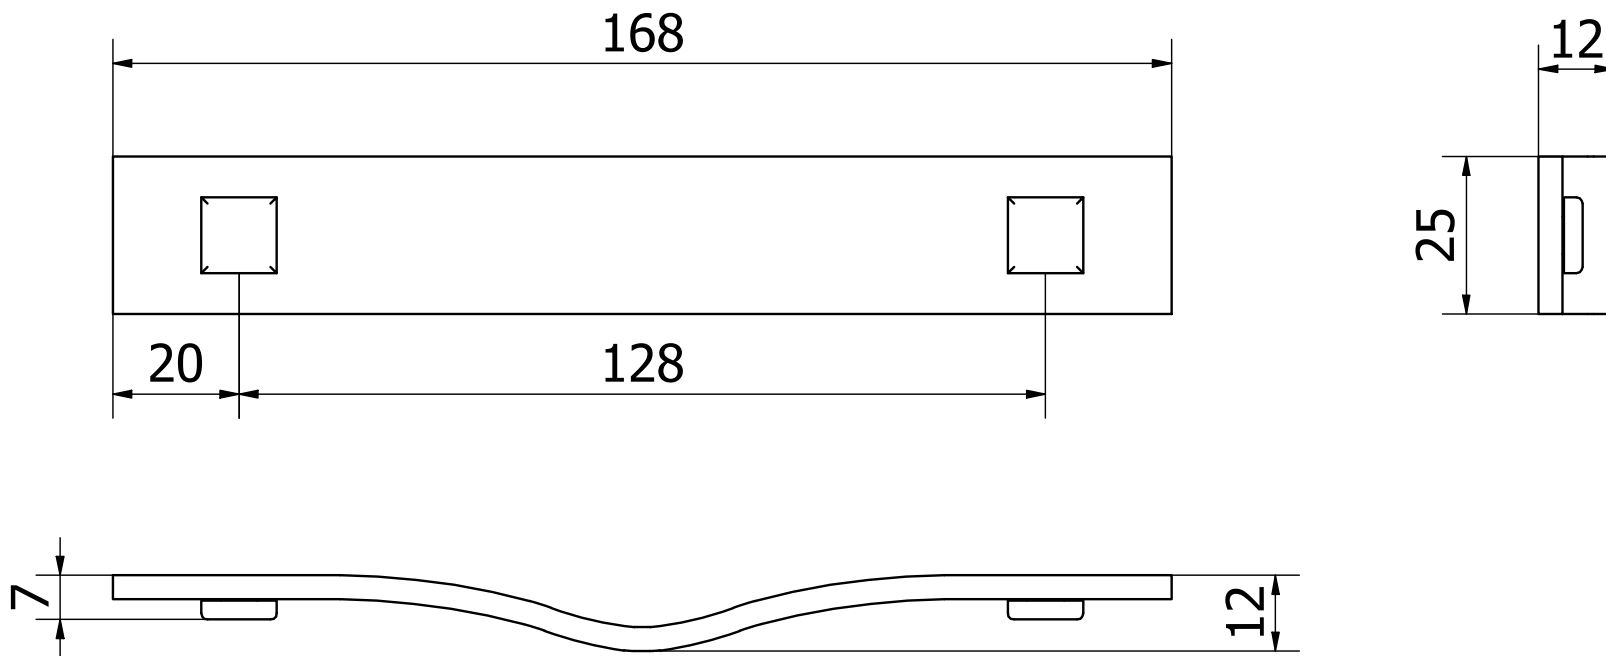

	File:	PM1721-96-CAT.iam	Dis.num.:		Sez.num.:		Data:	23/06/2022
	Descrizione							Disegnato
Scala:		Rev.:		Data.:		Materiale:	BRONZO	Approvato
Articolo:	PM1721-96-CAT							
Codice:		Tolleranze:		Peso:	0,021 kg			
Note :	TOLLERANZE GENERALI ±0.1							

	File:	PM1721-128-CAT.iam	Dis.num.:		Sez.num.:		Data:	23/06/2022
	Descrizione							Disegnato
Scala:		Rev.:		Data.:		Materiale:	BRONZO	BONARDI LUCA
Articolo:	PM1721-128-CAT							Approvato
Codice:		Tolleranze:		Peso:	0,024 kg			
Note :	TOLLERANZE GENERALI ±0.1							

	File:	PM1721-160-CAT.iam	Dis.num.:		Sez.num.:		Data:	23/06/2022
	Descrizione							Disegnato
Scala:		Rev.:		Data.:		Materiale:	BRONZO	Approvato
Articolo:	PM1721-160-CAT							
Codice:		Tolleranze:		Peso:	0,027 kg			
Note :	TOLLERANZE GENERALI ±0.1							