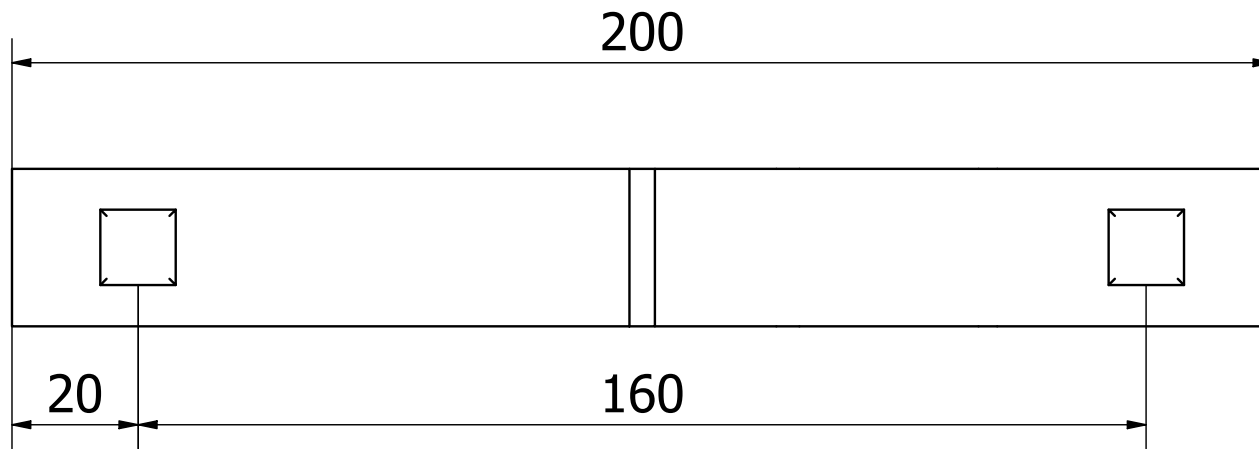

	File:	PM1721-96-CAT.iam	Dis.num.:		Sez.num.:		Data:	23/06/2022
	Descrizione							Disegnato
Scala:		Rev.:		Data.:		Materiale:	BRONZO	Approvato
Articolo:	PM1721-96-CAT							
Codice:		Tolleranze:		Peso:	0,021 kg			
Note :	TOLLERANZE GENERALI ±0.1							

	File:	PM1721-128-CAT.iam	Dis.num.:		Sez.num.:		Data:	23/06/2022
	Descrizione							Disegnato
Scala:		Rev.:		Data.:		Materiale:	BRONZO	BONARDI LUCA
Articolo:	PM1721-128-CAT							Approvato
Codice:		Tolleranze:		Peso:	0,024 kg			
Note :	TOLLERANZE GENERALI ±0.1							

	File:	PM1721-160-CAT.iam	Dis.num.:		Sez.num.:		Data:	23/06/2022
	Descrizione							Disegnato
Scala:		Rev.:		Data.:		Materiale:	BRONZO	Approvato
Articolo:	PM1721-160-CAT							
Codice:		Tolleranze:		Peso:	0,027 kg			
Note :	TOLLERANZE GENERALI ±0.1							