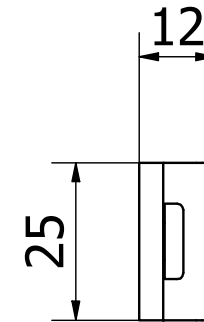

	File:	PM1721-96-CAT.iam	Dis.num.:		Sez.num.:		Data:	23/06/2022
	Descrizione							Disegnato
Scala:		Rev.:		Data.:		Materiale:	BRONZO	Approvato
Articolo:	PM1721-96-CAT							
Codice:		Tolleranze:		Peso:	0,021 kg			
Note :	TOLLERANZE GENERALI ±0.1							

	File:	PM1721-128-CAT.iam	Dis.num.:		Sez.num.:		Data:	23/06/2022
	Descrizione							Disegnato
Scala:		Rev.:		Data.:		Materiale:	BRONZO	BONARDI LUCA
Articolo:	PM1721-128-CAT							Approvato
Codice:		Tolleranze:		Peso:	0,024 kg			
Note :	TOLLERANZE GENERALI ±0.1							

	File:	PM1721-160-CAT.iam	Dis.num.:		Sez.num.:		Data:	23/06/2022
	Descrizione							Disegnato
Scala:		Rev.:		Data.:		Materiale:	BRONZO	Approvato
Articolo:	PM1721-160-CAT							
Codice:		Tolleranze:		Peso:	0,027 kg			
Note :	TOLLERANZE GENERALI ±0.1							