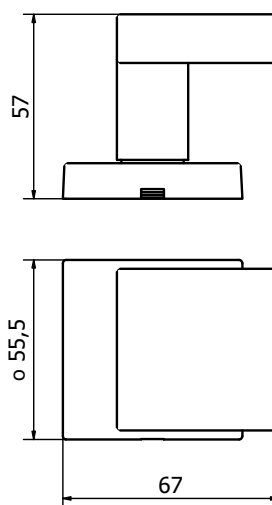

LATUS

POMOLO PER PORTE - *DOORS KNOB*

PL1640

	Bronzo scuro <i>Dark bronze</i>	51
	Verde antico <i>Old green</i>	52
	Argentato <i>Silver</i>	53
	Bronzo chiaro <i>Light bronze</i>	54
	Nichel anticato <i>Nickel aged</i>	55
	Bronzo nero <i>Black bronze</i>	56
	Bronzo notte <i>Night bronze</i>	57
	Champagne VR <i>Champagne VR</i>	58