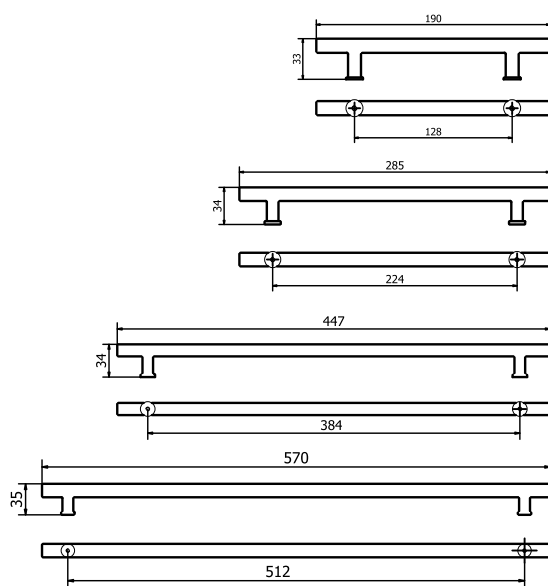

GAUDIUM

MANIGLIETTA PER MOBILI - *CABINET HANDLE*

PM1611 (128)

PM1612 (224)

PM1613 (384)

PM1614 (512)

Bronzo scuro <i>Dark bronze</i>	51	
Verde antico <i>Old green</i>	52	
Argentato <i>Silver</i>	53	
Bronzo chiaro <i>Light bronze</i>	54	
Nichel anticato <i>Nickel aged</i>	55	
Bronzo nero <i>Black bronze</i>	56	
Bronzo notte <i>Night bronze</i>	57	
Champagne VR <i>Champagne VR</i>	58	