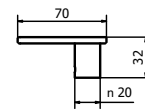

ARTWORK

MANIGLIETTE PER MOBILI - *CABINET HANDLES*

PM1710

ARTWORK

MANIGLIETTE PER MOBILI - CABINET HANDLES

MT4101-75/140/200/300

Tutte le finiture disponibili escluse
51-52-53-54-55-56-57

All Finishing Available Excluding
51-52-53-54-55-56-57