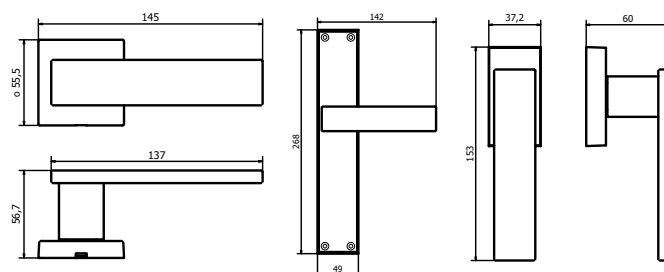

LATUS

MANIGLIA PER PORTA - DOOR HANDLE

MG2202

MG3202

Maniglia su placca
Handle on plate

Maniglia per finestra
Window handle

MG2201

MG2203