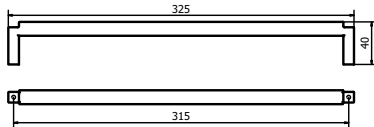

 Champagne VR
Champagne VR 58

LATUS

MANIGLIETTA PER MOBILI - CABINET HANDLE

PM1610 (224)

PM1576 (315)

PM1577 (384)

PM1578 (512)

Bronzo scuro <i>Dark bronze</i>	51	
Verde antico <i>Old green</i>	52	
Argentato <i>Silver</i>	53	
Bronzo chiaro <i>Light bronze</i>	54	
Nichel anticato <i>Nickel aged</i>	55	
Bronzo nero <i>Black bronze</i>	56	
Bronzo notte <i>Night bronze</i>	57	
Champagne VR <i>Champagne VR</i>	58	