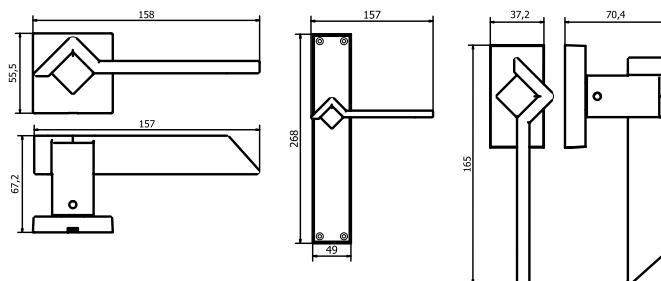

GAUDIUM

MANIGLIA PER PORTA - DOOR HANDLE

MG2052

Maniglia su placca
Handle on plate

Maniglia per finestra
Window handle

MG2051

MG2053

Bronzo scuro <i>Dark bronze</i>	51	
Verde antico <i>Old green</i>	52	
Argentato <i>Silver</i>	53	
Bronzo chiaro <i>Light bronze</i>	54	
Nichel anticato <i>Nickel aged</i>	55	
Bronzo nero <i>Black bronze</i>	56	
Bronzo notte <i>Night bronze</i>	57	
Champagne VR <i>Champagne VR</i>	58	