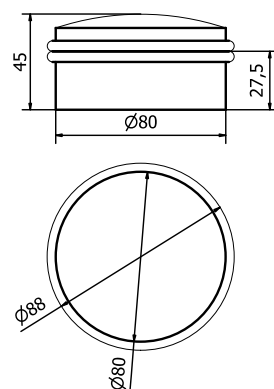

PELLITUS

FERMAPORTE - DOOR-STOP

FP696

	Arancione Orange	EP1
	Cocodrillo Crocodile	EP2
	Zebra Zebra	EP3
	Pitone Python	EP4