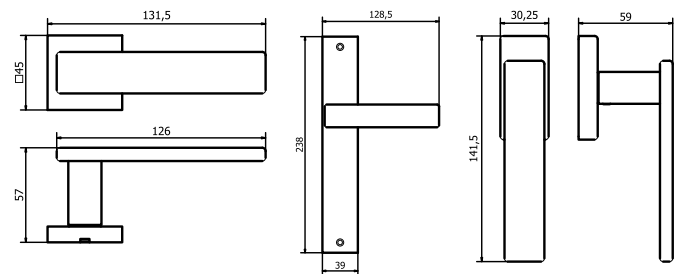

ARTWORK

MANIGLIA PER PORTA - DOOR HANDLE

VITTORIA - RS28

VITTORIA-PLACCA

VITTORIA-DK

ARTWORK

MANIGLIA PER PORTA - DOOR HANDLE

IRIS