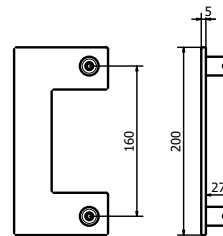

ARTWORK

MANIGLIETTE PER MOBILI - *CABINET HANDLES*

PM1710

ARTWORK

MANIGLIETTE PER MOBILI - CABINET HANDLES

MT4101-75/140/200/300

Tutte le finiture disponibili escluse
51-52-53-54-55-56-57

All Finishing Available Excluding
51-52-53-54-55-56-57