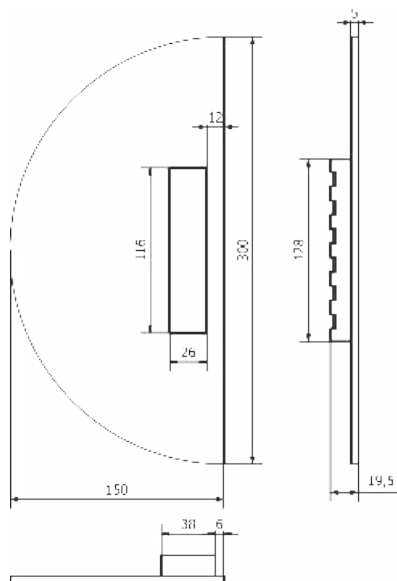

NICCHIE PER PORTE SCORREVOLI
SLIDING DOOR HANDLE

NS4751

ARTWORK

NICCHIE PER PORTE SCORREVOLI
SLIDING DOOR HANDLE

NS4752

Tutte le finiture disponibili escluse
51-52-53-54-55-56-57

All Finishing Available Excluding
51-52-53-54-55-56-57