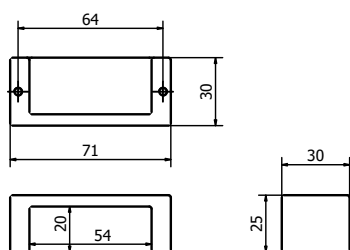

LATUS

MANIGLIETTA PER MOBILI - CABINET HANDLE

PM1575 (96)