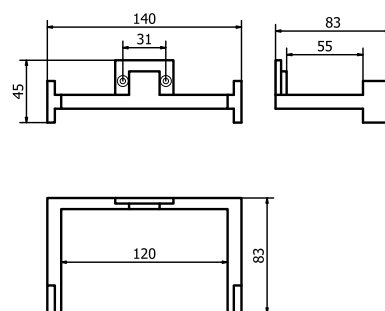

57

Champagne VR
Champagne VR

58

Feel. Touch. Live.

THERMAE

PORTA CARTA - PAPER HOLDER

AB129

	Bronzo scuro Dark bronze	51
	Verde antico Old green	52
	Argentato Silver	53
	Bronzo chiaro Light bronze	54
	Nichel anticato Nickel aged	55
	Bronzo nero Black bronze	56
	Bronzo notte Night bronze	57
	Champagne VR Champagne VR	58