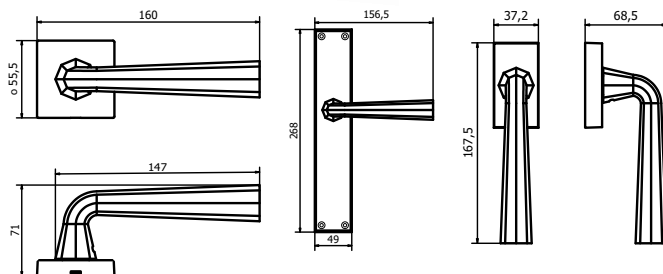

LATUS

MANIGLIA PER PORTA - DOOR HANDLE

MG2292

MG3292

Maniglia su placca
Handle on plate

Maniglia per finestra
Window handle

MG2291

MG2293