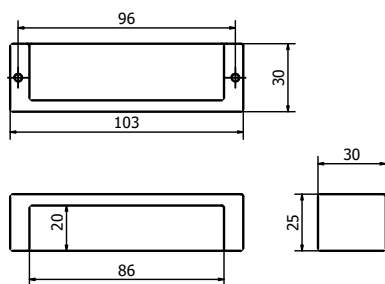

PM1574 (64)

Bronzo scuro
Dark bronze 51

Verde antico
Old green 52

Argentato
Silver 53

Bronzo chiaro
Light bronze 54

Nichel anticato
Nickel aged 55

Bronzo nero
Black bronze 56

Bronzo notte
Night bronze 57

Champagne VR
Champagne VR 58

Feel. Touch. Live.