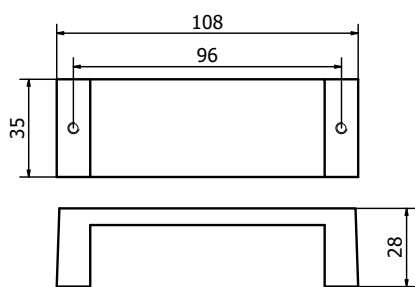

LATUS

MANIGLIETTA PER MOBILI - *CABINET HANDLE*

PM1686

Bronzo scuro
Dark bronze

51

Verde antico
Old green

52

Argentato
Silver

53

Bronzo chiaro
Light bronze

54

Nichel anticato
Nickel aged

55

Bronzo nero
Black bronze

56

Bronzo notte
Night bronze

57

Champagne VR
Champagne VR

58

Feel. Touch. Live.