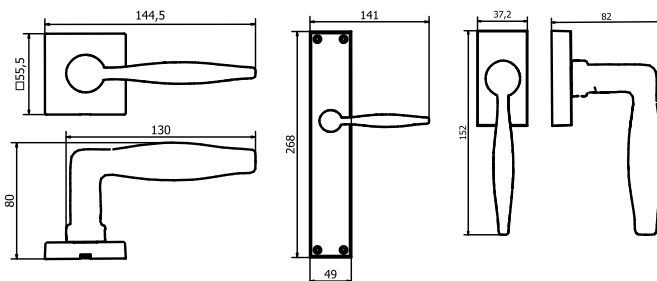

GAUDIUM

MANIGLIA PER PORTA - DOOR HANDLE

MG2062

MG3062

Maniglia su placca
Handle on plate

Maniglia per finestra
Window handle

MG2061

MG3061

MG2063

MG3063

	Bronzo scuro <i>Dark bronze</i>	51
	Verde antico <i>Old green</i>	52
	Argentato <i>Silver</i>	53
	Bronzo chiaro <i>Light bronze</i>	54
	Nichel anticato <i>Nickel aged</i>	55
	Bronzo nero <i>Black bronze</i>	56
	Bronzo notte <i>Night bronze</i>	57
	Champagne VR <i>Champagne VR</i>	58