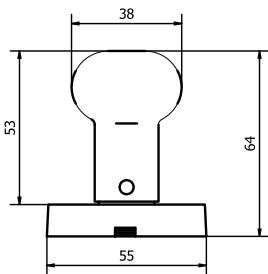

GAUDIUM

POMOLO PER PORTE - DOORS KNOB

PL1639

Bronzo scuro
Dark bronze

51

Verde antico
Old green

52

Argentato
Silver

53

Bronzo chiaro
Light bronze

54

Nichel anticato
Nickel aged

55

Bronzo nero
Black bronze

56

Bronzo notte
Night bronze

57

Champagne VR
Champagne VR

58

Feel. Touch. Live.