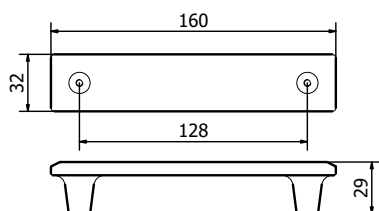

LATUS

MANIGLIETTA PER MOBILI - *CABINET HANDLE*

PM1708

Bronzo scuro
Dark bronze

51

Verde antico
Old green

52

Argentato
Silver

53

Bronzo chiaro
Light bronze

54

Nichel anticato
Nickel aged

55

Bronzo nero
Black bronze

56

Bronzo notte
Night bronze

57

Champagne VR
Champagne VR

58

Feel. Touch. Live.