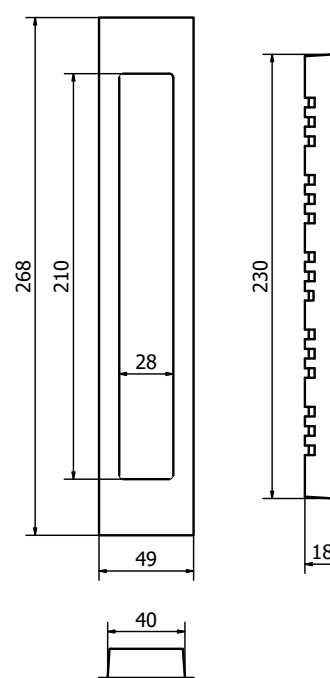

57

Champagne VR
Champagne VR

58

Feel. Touch. Live.

LATUS

NICCHIA PER PORTE SCORREVOLI
SLIDING DOOR HANDLE

NS4760

	Bronzo scuro Dark bronze	51
	Verde antico Old green	52
	Argentato Silver	53
	Bronzo chiaro Light bronze	54
	Nichel anticato Nickel aged	55
	Bronzo nero Black bronze	56
	Bronzo notte Night bronze	57
	Champagne VR Champagne VR	58