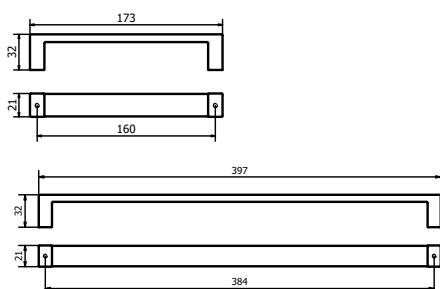

PM1616 (384)

	Bronzo scuro <i>Dark bronze</i>	51
	Verde antico <i>Old green</i>	52
	Argentato <i>Silver</i>	53
	Bronzo chiaro <i>Light bronze</i>	54
	Nichel anticato <i>Nickel aged</i>	55
	Bronzo nero <i>Black bronze</i>	56
	Bronzo notte <i>Night bronze</i>	57
	Champagne VR <i>Champagne VR</i>	58