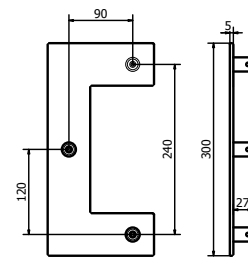

ARTWORK

MANIGLIETTE PER MOBILI - *CABINET HANDLES*

PM1710

ARTWORK

MANIGLIETTE PER MOBILI - CABINET HANDLES

MT4101-75/140/200/300

Tutte le finiture disponibili escluse
51-52-53-54-55-56-57

All Finishing Available Excluding
51-52-53-54-55-56-57