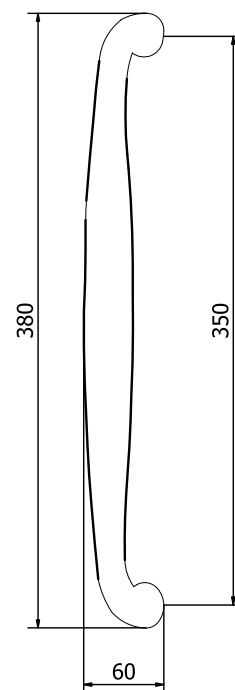

57

Champagne VR
Champagne VR

58

Feel. Touch. Live.

GAUDIUM

MANETTONE PER PORTE - DOOR PULL HANDLE

MT4050

	Bronzo scuro Dark bronze	51
	Verde antico Old green	52
	Argentato Silver	53
	Bronzo chiaro Light bronze	54
	Nichel anticato Nickel aged	55
	Bronzo nero Black bronze	56
	Bronzo notte Night bronze	57
	Champagne VR Champagne VR	58