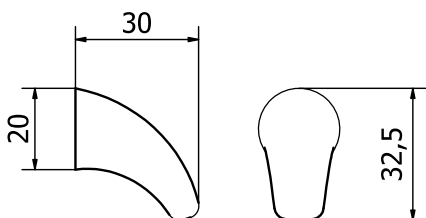

GAUDIUM

POMOLINO PER MOBILI - FURNITURE KNOB

PM1648

Bronzo scuro
Dark bronze

51

Verde antico
Old green

52

Argentato
Silver

53

Bronzo chiaro
Light bronze

54

Nichel anticato
Nickel aged

55

Bronzo nero
Black bronze

56

Bronzo notte
Night bronze

57

Champagne VR
Champagne VR

58

Feel. Touch. Live.