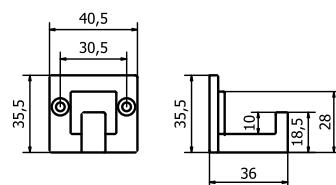

THERMAE

APPENDIABITO - HOOK

AB121