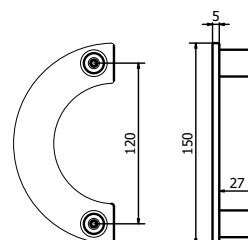

ARTWORK

MANIGLIETTE PER MOBILI - CABINET HANDLES

MT4100-75/150/200/300