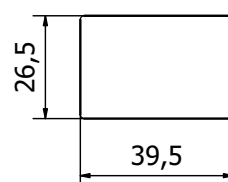

POMOLINO PER MOBILI - *FURNITURE KNOB*

PM1676

	Bronzo scuro <i>Dark bronze</i>	51
	Verde antico <i>Old green</i>	52
	Argentato <i>Silver</i>	53
	Bronzo chiaro <i>Light bronze</i>	54
	Nichel anticato <i>Nickel aged</i>	55
	Bronzo nero <i>Black bronze</i>	56
	Bronzo notte <i>Night bronze</i>	57
	Champagne VR <i>Champagne VR</i>	58