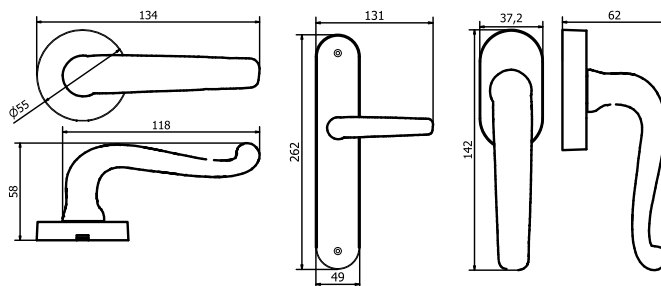

GAUDIUM

MANIGLIA PER PORTA - DOOR HANDLE

MG3102

Maniglia su placca
Handle on plate

MG3101