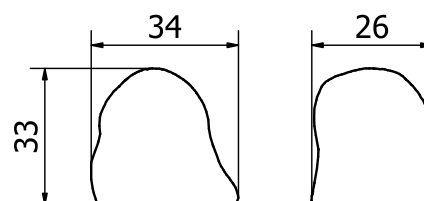

57

Champagne VR
Champagne VR

58

Feel. Touch. Live.

GAUDIUM

POMOLINO PER MOBILI - *FURNITURE KNOB*

PM1680

	Bronzo scuro <i>Dark bronze</i>	51
	Verde antico <i>Old green</i>	52
	Argentato <i>Silver</i>	53
	Bronzo chiaro <i>Light bronze</i>	54
	Nichel anticato <i>Nickel aged</i>	55
	Bronzo nero <i>Black bronze</i>	56
	Bronzo notte <i>Night bronze</i>	57
	Champagne VR <i>Champagne VR</i>	58