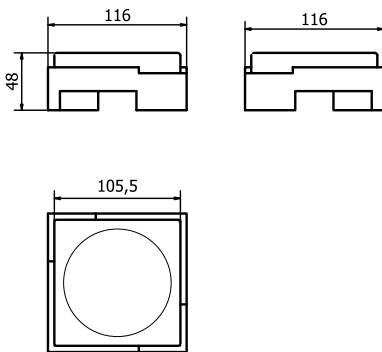

THERMAE

PORTA SAPONE - SOAP HOLDER

AB130

Bronzo scuro
Dark bronze

51

Verde antico
Old green

52

Argentato
Silver

53

Bronzo chiaro
Light bronze

54

Nichel anticato
Nickel aged

55

Bronzo nero
Black bronze

56

Bronzo notte
Night bronze

57

Champagne VR
Champagne VR

58

Feel. Touch. Live.