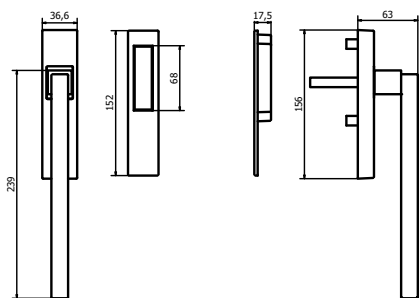

LATUS

MANIGLIONE PER PORTE ALZANTI SCORREVOLI
SLIDING DOOR PULL HANDLE

MG2146

Bronzo scuro
Dark bronze

51

Verde antico
Old green

52

Argentato
Silver

53

Bronzo chiaro
Light bronze

54

Nichel anticato
Nickel aged

55

Bronzo nero
Black bronze

56

Bronzo notte
Night bronze

57

Champagne VR
Champagne VR

58

Feel. Touch. Live.