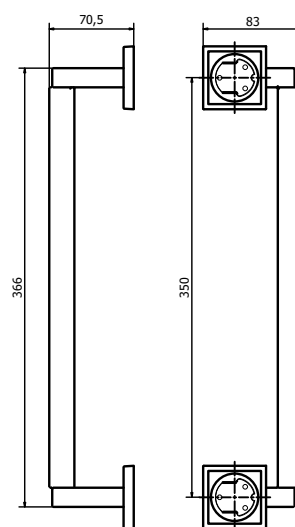

57

Champagne VR
Champagne VR

58

Feel. Touch. Live.

LATUS

MANETTONE PER PORTE - DOORS PULL HANDLE

MT4022

	Bronzo scuro <i>Dark bronze</i>	51
	Verde antico <i>Old green</i>	52
	Argentato <i>Silver</i>	53
	Bronzo chiaro <i>Light bronze</i>	54
	Nichel anticato <i>Nickel aged</i>	55
	Bronzo nero <i>Black bronze</i>	56
	Bronzo notte <i>Night bronze</i>	57
	Champagne VR <i>Champagne VR</i>	58