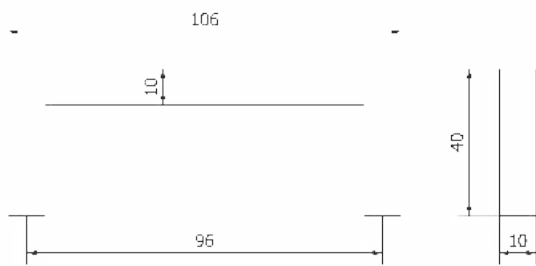

ARTWORK

MANIGLIETTE PER MOBILI - CABINET HANDLES

PM1659

PM1659-96

PM1659-128

Tutte le finiture disponibili escluse
51-52-53-54-55-56-57

All Finishing Available Excluding
51-52-53-54-55-56-57

Feel. Touch. Live.