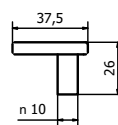

ARTWORK

MANIGLIETTE PER MOBILI - CABINET HANDLES

MT4100-75/150/200/300