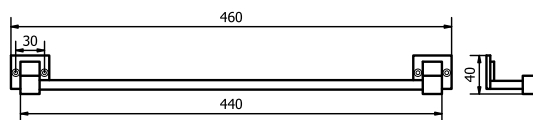

THERMAE

PORTA SALVIETTE - SINGLE TOWEL RAIL

AB123

AB124

Bronzo scuro <i>Dark bronze</i>	51	
Verde antico <i>Old green</i>	52	
Argentato <i>Silver</i>	53	
Bronzo chiaro <i>Light bronze</i>	54	
Nichel anticato <i>Nickel aged</i>	55	
Bronzo nero <i>Black bronze</i>	56	
Bronzo notte <i>Night bronze</i>	57	
Champagne VR <i>Champagne VR</i>	58	