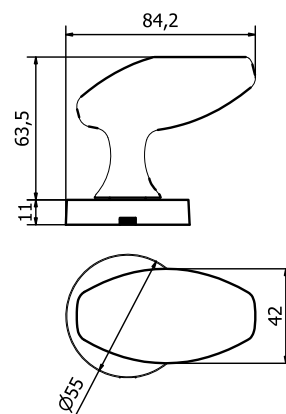

PL1628

Maniglia su placca
Handle on plate

MG3PL1628-1

	Bronzo scuro Dark bronze	51
	Verde antico Old green	52
	Argentato Silver	53
	Bronzo chiaro Light bronze	54
	Nichel anticato Nickel aged	55
	Bronzo nero Black bronze	56
	Bronzo notte Night bronze	57
	Champagne VR Champagne VR	58