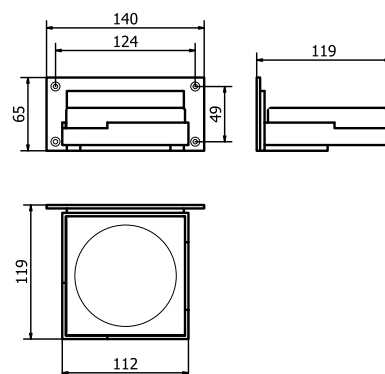

57

Champagne VR
Champagne VR

58

Feel. Touch. Live.

THERMAE

PORTA SAPONE - SOAP HOLDER

AB130-MR

	Bronzo scuro Dark bronze	51
	Verde antico Old green	52
	Argentato Silver	53
	Bronzo chiaro Light bronze	54
	Nichel anticato Nickel aged	55
	Bronzo nero Black bronze	56
	Bronzo notte Night bronze	57
	Champagne VR Champagne VR	58