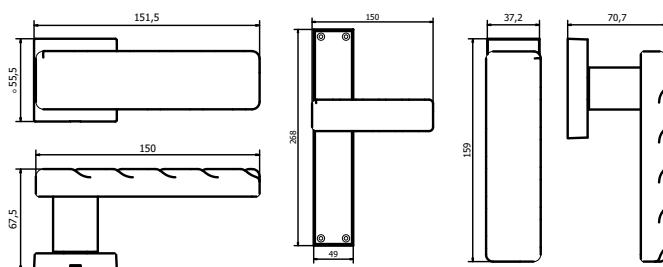

LATUS

MANIGLIA PER PORTA - DOOR HANDLE

MG2222

Maniglia su placca
Handle on plate

MG2221