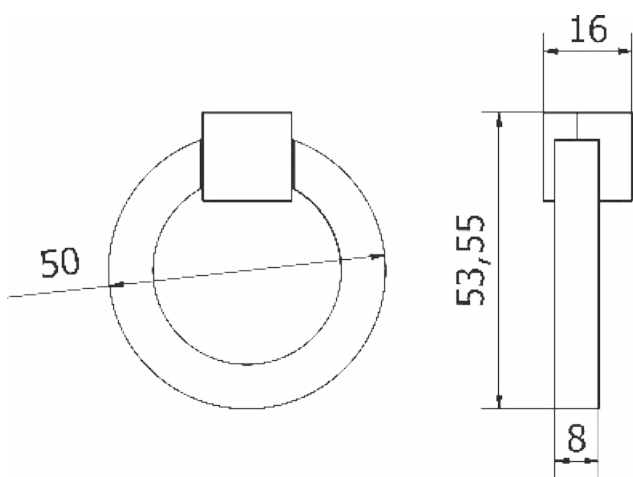

ARTWORK

MANIGLIETTE PER MOBILI - *CABINET HANDLES*

PM1710