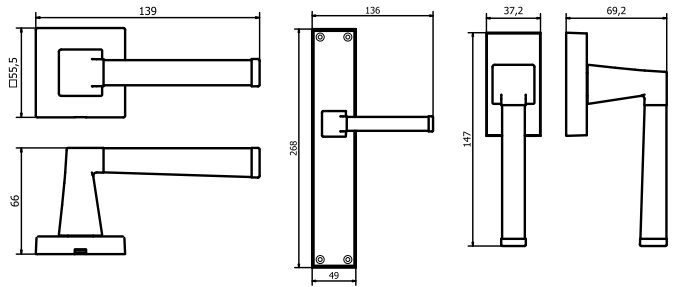

PELLITUS

MANIGLIA PER PORTA - DOOR HANDLE

MG2452

MG2451

MG2453

MG245 CR

EP1	Arancione <i>Orange</i>	
EP2	Cocodrillo <i>Crocodile</i>	
EP3	Zebra <i>Zebra</i>	
EP4	Pitone <i>Python</i>	
EP5	Bianco <i>White</i>	
EP6	Bordeaux <i>Burgundy</i>	
EP7	Nero <i>Black</i>	
EP8	Cuoio <i>Leather</i>	
EP9	Blu <i>Blue</i>	
EP10	Marrone <i>Brown</i>	
EP11	Sabbia <i>Sand</i>	