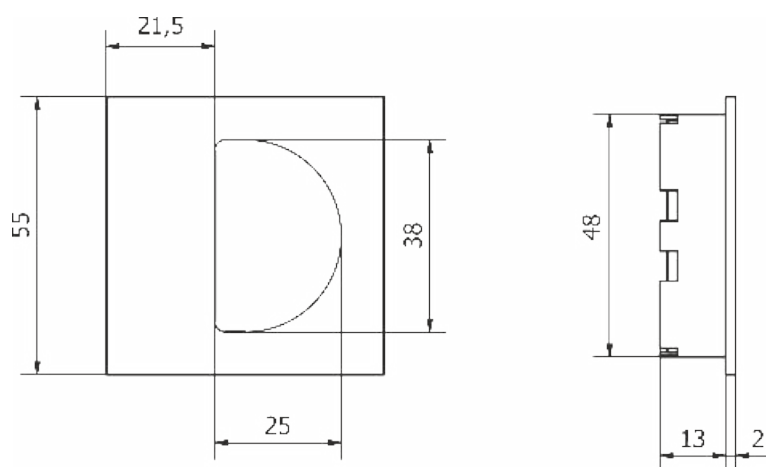

ARTWORK

NICCHIE PER PORTE SCORREVOLI
SLIDING DOOR HANDLE

NS4753