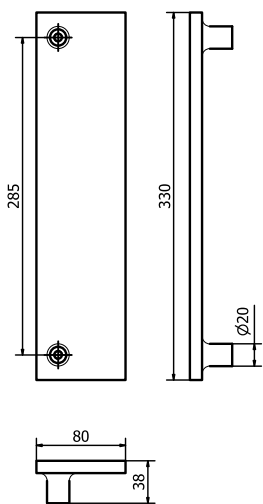

ARBORIS

MANETTONE PER PORTE - DOOR PULL HANDLE

MT4095

Bronzo scuro
Dark bronze

51

Verde antico
Old green

52

Argentato
Silver

53

Bronzo chiaro
Light bronze

54

Nichel anticato
Nickel aged

55

Bronzo nero
Black bronze

56

Bronzo notte
Night bronze

57

Champagne VR
Champagne VR

58

Feel. Touch. Live.