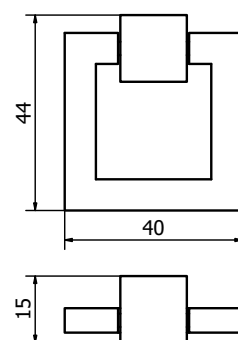

57

Champagne VR
Champagne VR

58

Feel. Touch. Live.

LATUS

POMOLINO PER MOBILI - *FURNITURE KNOB*

PM1623

	Bronzo scuro <i>Dark bronze</i>	51
	Verde antico <i>Old green</i>	52
	Argentato <i>Silver</i>	53
	Bronzo chiaro <i>Light bronze</i>	54
	Nichel anticato <i>Nickel aged</i>	55
	Bronzo nero <i>Black bronze</i>	56
	Bronzo notte <i>Night bronze</i>	57
	Champagne VR <i>Champagne VR</i>	58