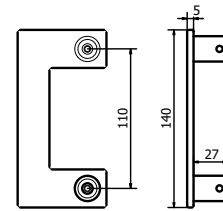

ARTWORK

MANIGLIETTE PER MOBILI - *CABINET HANDLES*

PM1710

ARTWORK

MANIGLIETTE PER MOBILI - CABINET HANDLES

MT4101-75/140/200/300

Tutte le finiture disponibili escluse
51-52-53-54-55-56-57

All Finishing Available Excluding
51-52-53-54-55-56-57