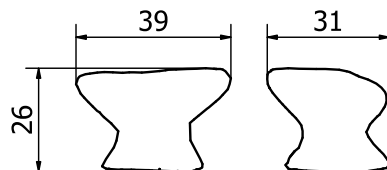

57

Champagne VR
Champagne VR

58

Feel. Touch. Live.

GAUDIUM

POMOLINO PER MOBILI - FURNITURE KNOB

PM1636

	Bronzo scuro <i>Dark bronze</i>	51
	Verde antico <i>Old green</i>	52
	Argentato <i>Silver</i>	53
	Bronzo chiaro <i>Light bronze</i>	54
	Nichel anticato <i>Nickel aged</i>	55
	Bronzo nero <i>Black bronze</i>	56
	Bronzo notte <i>Night bronze</i>	57
	Champagne VR <i>Champagne VR</i>	58