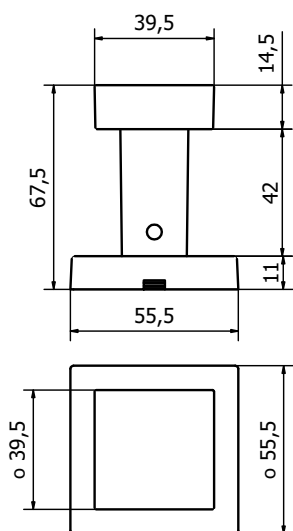

LATUS

APPENDIABITO - HOOK

PA335

Bronzo scuro
Dark bronze

51

Verde antico
Old green

52

Argentato
Silver

53

Bronzo chiaro
Light bronze

54

Nichel anticato
Nickel aged

55

Bronzo nero
Black bronze

56

Bronzo notte
Night bronze

57

Champagne VR
Champagne VR

58

Feel. Touch. Live.