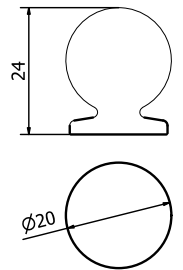

GAUDIUM

POMOLINO PER MOBILI - *FURNITURE KNOB*

PM1621