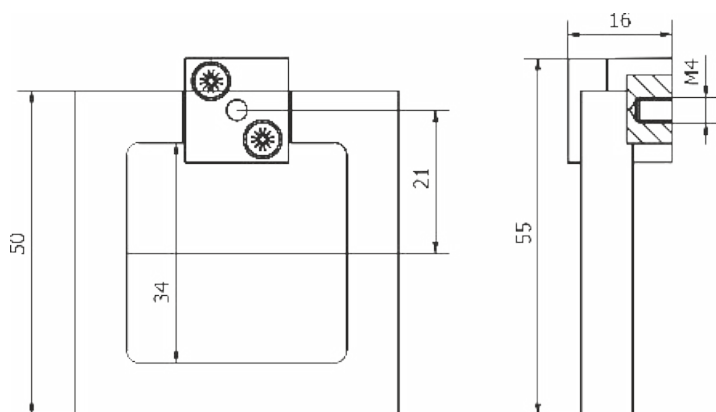

ARTWORK

MANIGLIETTE PER MOBILI - *CABINET HANDLES*

PM1711

ARTWORK

MANIGLIETTE PER MOBILI - *CABINET HANDLES*

PM1712

Tutte le finiture disponibili escluse
51-52-53-54-55-56-57

All Finishing Available Excluding
51-52-53-54-55-56-57