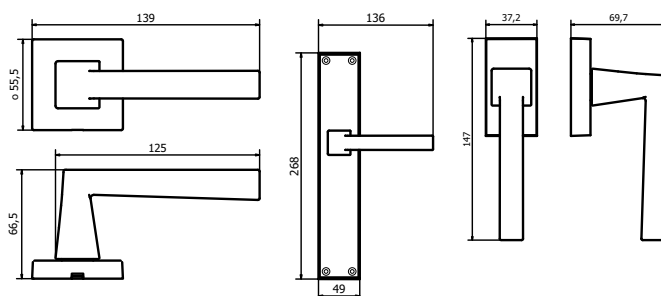

LATUS

MANIGLIA PER PORTA - DOOR HANDLE

MG2132

MG3132

Maniglia su placca
Handle on plate

Maniglia per finestra
Window handle

MG2131

MG2133

	Bronzo scuro <i>Dark bronze</i>	51
	Verde antico <i>Old green</i>	52
	Argentato <i>Silver</i>	53
	Bronzo chiaro <i>Light bronze</i>	54
	Nichel anticato <i>Nickel aged</i>	55
	Bronzo nero <i>Black bronze</i>	56
	Bronzo notte <i>Night bronze</i>	57
	Champagne VR <i>Champagne VR</i>	58