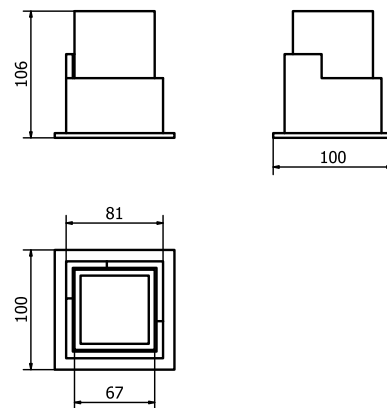

57

Champagne VR
Champagne VR

58

Feel. Touch. Live.

THERMAE

PORTA BICCHIERE - TUMBLER HOLDER

AB135

	Bronzo scuro <i>Dark bronze</i>	51
	Verde antico <i>Old green</i>	52
	Argentato <i>Silver</i>	53
	Bronzo chiaro <i>Light bronze</i>	54
	Nichel anticato <i>Nickel aged</i>	55
	Bronzo nero <i>Black bronze</i>	56
	Bronzo notte <i>Night bronze</i>	57
	Champagne VR <i>Champagne VR</i>	58