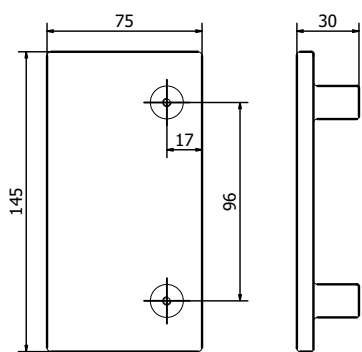

LATUS

MANIGLIETTA PER MOBILI - CABINET HANDLE

PM1647

Bronzo scuro
Dark bronze

51

Verde antico
Old green

52

Argentato
Silver