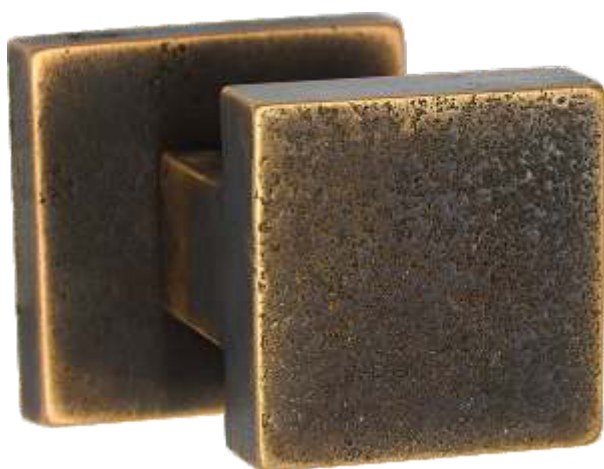

57

Champagne VR
Champagne VR

58

Feel. Touch. Live.

LATUS

POMOLO PER PORTE - *DOORS KNOB*

PL1640

	Bronzo scuro <i>Dark bronze</i>	51
	Verde antico <i>Old green</i>	52
	Argentato <i>Silver</i>	53
	Bronzo chiaro <i>Light bronze</i>	54
	Nichel anticato <i>Nickel aged</i>	55
	Bronzo nero <i>Black bronze</i>	56
	Bronzo notte <i>Night bronze</i>	57
	Champagne VR <i>Champagne VR</i>	58

LATUS

POMOLO PER PORTE - DOORS KNOB

PL1623

Bronzo scuro
Dark bronze

51

Verde antico
Old green

52

Argentato
Silver