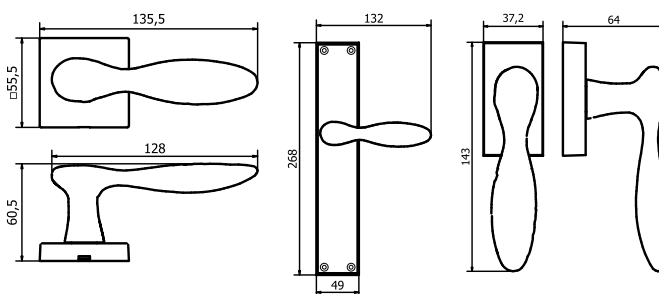

GAUDIUM

MANIGLIA PER PORTA - DOOR HANDLE

MG2042

MG3042

Maniglia su placca
Handle on plate

Maniglie per finestra
Window handle

MG2041

MG3041

MG2043

MG3043

Bronzo scuro
Dark bronze

51

Verde antico
Old green

52

Argentato
Silver

53

Bronzo chiaro
Light bronze

54

Nichel anticato
Nickel aged

55

Bronzo nero
Black bronze

56

Bronzo notte
Night bronze

57

Champagne VR
Champagne VR

58

Feel. Touch. Live.