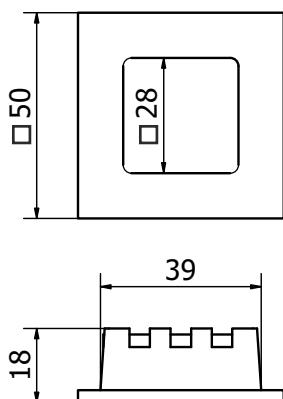

LATUS

NICCHIA PER PORTE SCORREVOLI
SLIDING DOOR HANDLE

NS4761

Bronzo scuro
Dark bronze

51

Verde antico
Old green

52

Argentato
Silver

53

Bronzo chiaro
Light bronze

54

Nichel anticato
Nickel aged

55

Bronzo nero
Black bronze

56

Bronzo notte
Night bronze

57

Champagne VR
Champagne VR

58

Feel. Touch. Live.