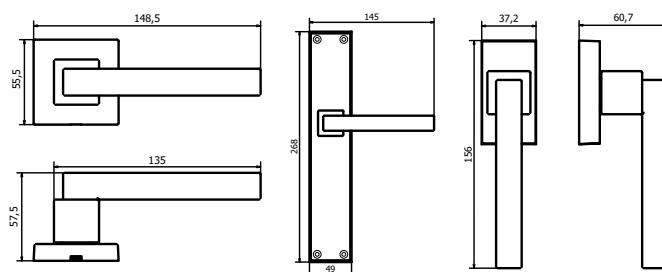

LATUS

MANIGLIA PER PORTA - DOOR HANDLE

MG2032

Maniglia su placca
Handle on plate

MG2031

Maniglia per finestra
Window handle

MG2033

Bronzo scuro
Dark bronze

51

Verde antico
Old green

52

Argentato
Silver

53

Bronzo chiaro
Light bronze

54

Nichel anticato
Nickel aged

55

Bronzo nero
Black bronze

56

Bronzo notte
Night bronze

57

Champagne VR
Champagne VR

58