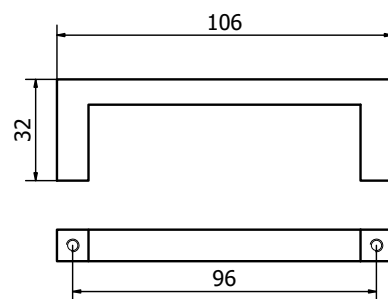

57

Champagne VR
Champagne VR

58

Feel. Touch. Live.

LATUS

MANIGLIETTA PER MOBILI - CABINET HANDLE

PM1683

	Bronzo scuro <i>Dark bronze</i>	51
	Verde antico <i>Old green</i>	52
	Argentato <i>Silver</i>	53
	Bronzo chiaro <i>Light bronze</i>	54
	Nichel anticato <i>Nickel aged</i>	55
	Bronzo nero <i>Black bronze</i>	56
	Bronzo notte <i>Night bronze</i>	57
	Champagne VR <i>Champagne VR</i>	58