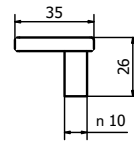

ARTWORK

MANIGLIETTE PER MOBILI - *CABINET HANDLES*

PM1710

ARTWORK

MANIGLIETTE PER MOBILI - CABINET HANDLES

MT4101-75/140/200/300

Tutte le finiture disponibili escluse
51-52-53-54-55-56-57

All Finishing Available Excluding
51-52-53-54-55-56-57