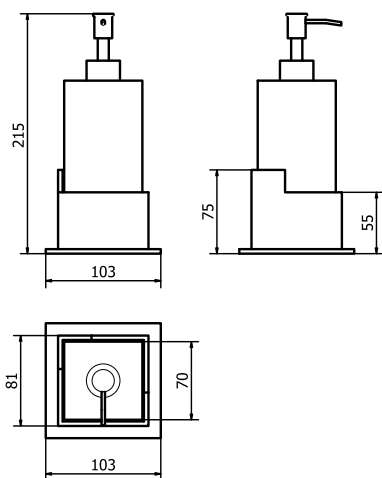

THERMAE

PORTA SAPONE DOSATORE - SOAP DISPENSER

AB132

Bronzo scuro
Dark bronze

51

Verde antico
Old green

52

Argentato
Silver

53

Bronzo chiaro
Light bronze

54

Nichel anticato
Nickel aged

55

Bronzo nero
Black bronze

56

Bronzo notte
Night bronze

57

Champagne VR
Champagne VR

58

Feel. Touch. Live.