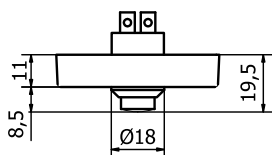

GAUDIUM

CAMPANELLO - DOOR BELL

UD152

UD153

	Bronzo scuro Dark bronze	51
	Verde antico Old green	52
	Argentato Silver	53
	Bronzo chiaro Light bronze	54
	Nichel anticato Nickel aged	55
	Bronzo nero Black bronze	56
	Bronzo notte Night bronze	57
	Champagne VR Champagne VR	58