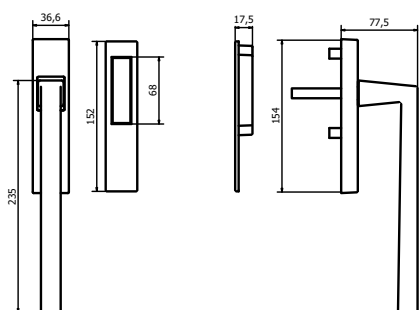

LATUS

MANIGLIONE PER PORTE ALZANTI SCORREVOLI
SLIDING DOOR PULL HANDLE

MG2176

Bronzo scuro
Dark bronze

51

Verde antico
Old green

52

Argentato
Silver

53

Bronzo chiaro
Light bronze

54

Nichel anticato
Nickel aged

55

Bronzo nero
Black bronze

56

Bronzo notte
Night bronze

57

Champagne VR
Champagne VR

58

Feel. Touch. Live.