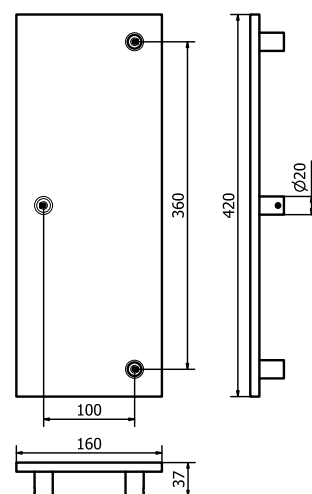

57

Champagne VR
Champagne VR

58

Feel. Touch. Live.

ARBORIS

MANETTONE PER PORTE - DOOR PULL HANDLE

MT4084

	Bronzo scuro Dark bronze	51
	Verde antico Old green	52
	Argentato Silver	53
	Bronzo chiaro Light bronze	54
	Nichel anticato Nickel aged	55
	Bronzo nero Black bronze	56
	Bronzo notte Night bronze	57
	Champagne VR Champagne VR	58