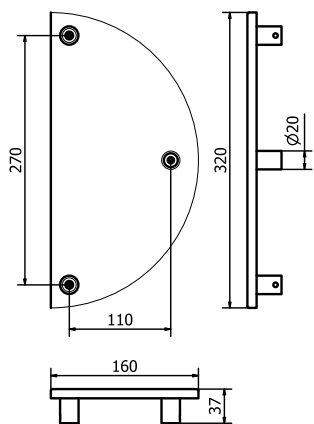

ARBORIS

MANETTONE PER PORTE - DOOR PULL HANDLE

MT4083

Bronzo scuro
Dark bronze

51

Verde antico
Old green

52

Argentato
Silver

53

Bronzo chiaro
Light bronze

54

Nichel anticato
Nickel aged

55

Bronzo nero
Black bronze

56

Bronzo notte
Night bronze

57

Champagne VR
Champagne VR

58

Feel. Touch. Live.