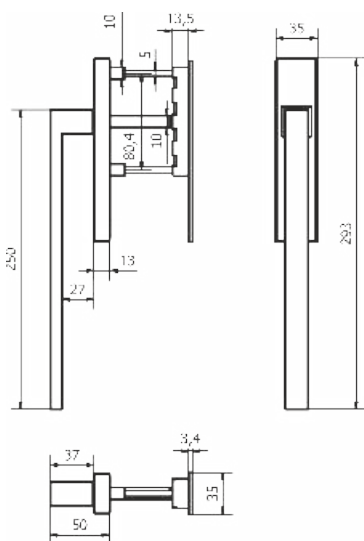

ARTWORK

MANIGLIONE PER PORTE ALZANTI SCORREVOLI
SLIDING DOOR PULL HANDLE

AS1102