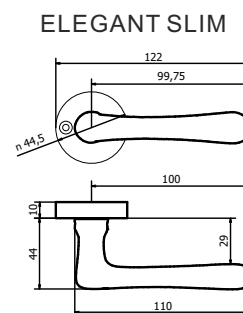

GAUDIUM

MANIGLIA PER PORTA - DOOR HANDLE

ELEGANT

ELEGANT SLIM-RS36

Maniglia su placca
Handle on plate

Maniglie per finestra
Window handle

ELEGANT-1

ELEGANT DK