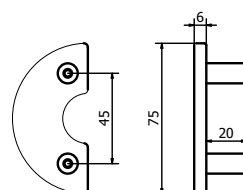

ARTWORK

MANIGLIETTE PER MOBILI - CABINET HANDLES

MT4100-75/150/200/300