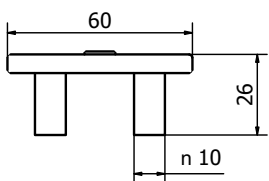

ARTWORK

MANIGLIETTE PER MOBILI - *CABINET HANDLES*

PM1715-96/128/160

ARTWORK

MANIGLIETTE PER MOBILI - CABINET HANDLES

PM1703/04

Tutte le finiture disponibili escluse
51-52-53-54-55-56-57

All Finishing Available Excluding
51-52-53-54-55-56-57