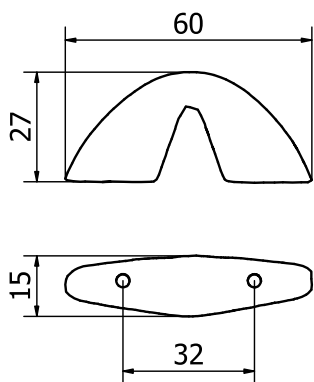

GAUDIUM

POMOLINO PER MOBILI - FURNITURE KNOB

PM1635

Bronzo scuro
Dark bronze

51

Verde antico
Old green

52

Argentato
Silver

53

Bronzo chiaro
Light bronze

54

Nichel anticato
Nickel aged

55

Bronzo nero
Black bronze

56

Bronzo notte
Night bronze

57

Champagne VR
Champagne VR

58

Feel. Touch. Live.