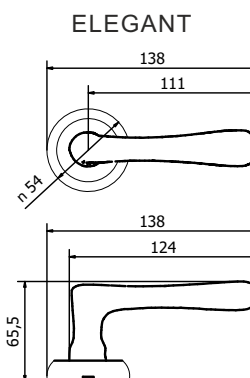

GAUDIUM

MANIGLIA PER PORTA - DOOR HANDLE

ELEGANT

ELEGANT SLIM-RS36

Maniglia su placca
Handle on plate

Maniglie per finestra
Window handle

ELEGANT-1

ELEGANT DK