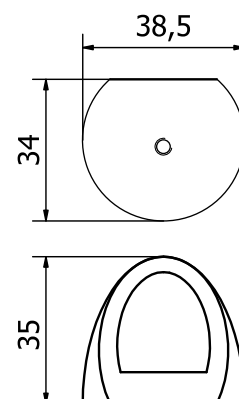

57

Champagne VR
Champagne VR

58

Feel. Touch. Live.

GAUDIUM

POMOLINO PER MOBILI - FURNITURE KNOB

PM1634

	Bronzo scuro Dark bronze	51
	Verde antico Old green	52
	Argentato Silver	53
	Bronzo chiaro Light bronze	54
	Nichel anticato Nickel aged	55
	Bronzo nero Black bronze	56
	Bronzo notte Night bronze	57
	Champagne VR Champagne VR	58