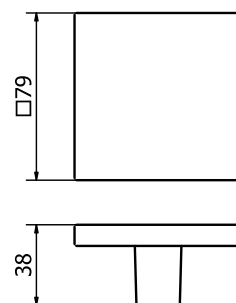

ARBORIS

MANIGLIETTA PER MOBILI - *CABINET HANDLE*

PM1655

	Bronzo scuro <i>Dark bronze</i>	51
	Verde antico <i>Old green</i>	52
	Argentato <i>Silver</i>	53
	Bronzo chiaro <i>Light bronze</i>	54
	Nichel anticato <i>Nickel aged</i>	55
	Bronzo nero <i>Black bronze</i>	56
	Bronzo notte <i>Night bronze</i>	57
	Champagne VR <i>Champagne VR</i>	58