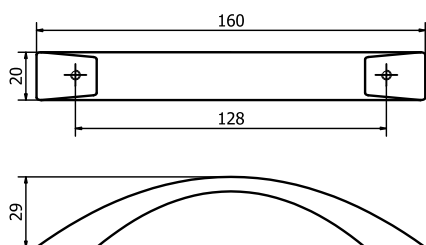

GAUDIUM

MANIGLIETTA PER MOBILI - *CABINET HANDLE*

PM1637

Bronzo scuro
Dark bronze

51

Verde antico
Old green

52

Argentato
Silver

53

Bronzo chiaro
Light bronze

54

Nichel anticato
Nickel aged

55

Bronzo nero
Black bronze

56

Bronzo notte
Night bronze

57

Champagne VR
Champagne VR

58

Feel. Touch. Live.