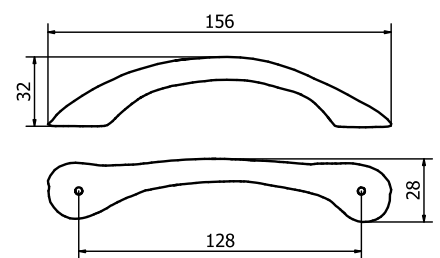

57

Champagne VR
Champagne VR

58

Feel. Touch. Live.

GAUDIUM

MANIGLIETTA PER MOBILI - *CABINET HANDLE*

PM1644

	Bronzo scuro <i>Dark bronze</i>	51
	Verde antico <i>Old green</i>	52
	Argentato <i>Silver</i>	53
	Bronzo chiaro <i>Light bronze</i>	54
	Nichel anticato <i>Nickel aged</i>	55
	Bronzo nero <i>Black bronze</i>	56
	Bronzo notte <i>Night bronze</i>	57
	Champagne VR <i>Champagne VR</i>	58