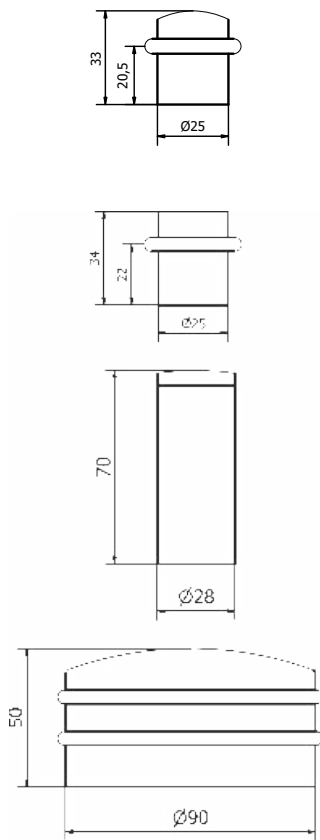

LATUS

FERMAPORTE - DOOR-STOP