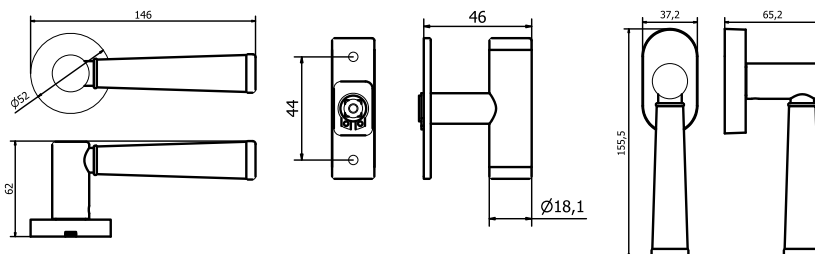

Tutte le finiture disponibili escluse
51-52-53-54-55-56-57

All Finishing Available Excluding
51-52-53-54-55-56-57

PELLI

ITUS

Feel. Touch. Live.

PELLITUS

MANIGLIA PER PORTA - DOOR HANDLE

LIVING EP