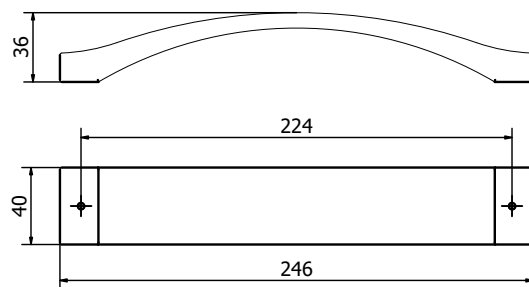

LATUS

MANIGLIETTA PER MOBILI - *CABINET HANDLE*

PM1645

	Bronzo scuro <i>Dark bronze</i>	51
	Verde antico <i>Old green</i>	52
	Argentato <i>Silver</i>	53
	Bronzo chiaro <i>Light bronze</i>	54
	Nichel anticato <i>Nickel aged</i>	55
	Bronzo nero <i>Black bronze</i>	56
	Bronzo notte <i>Night bronze</i>	57
	Champagne VR <i>Champagne VR</i>	58