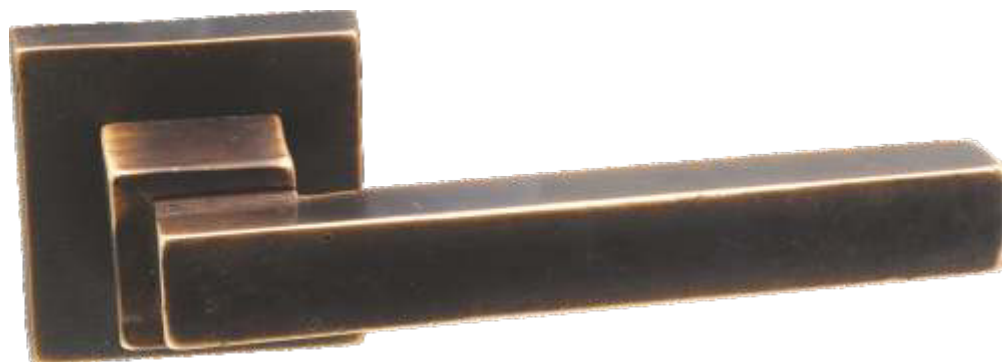

LATUS

MANIGLIA PER PORTA - DOOR HANDLE

MG2032

Maniglia su placca
Handle on plate

MG2031

Maniglia per finestra
Window handle

MG2033

Bronzo scuro
Dark bronze

51

Verde antico
Old green

52

Argentato
Silver

53

Bronzo chiaro
Light bronze

54

Nichel anticato
Nickel aged

55

Bronzo nero
Black bronze

56

Bronzo notte
Night bronze

57

Champagne VR
Champagne VR

58