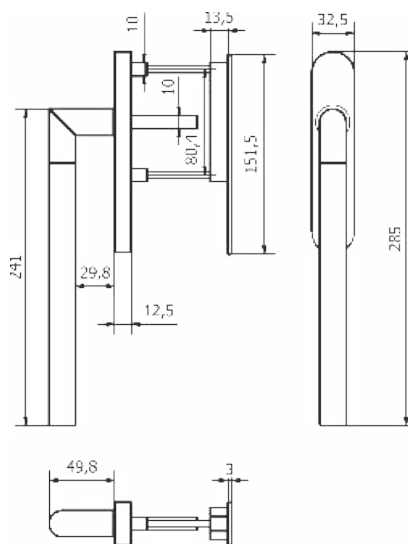

ARTWORK

MANIGLIA PER PORTA - DOOR HANDLE

AS1104

Tutte le finiture disponibili escluse
51-52-53-54-55-56-57

All Finishing Available Excluding
51-52-53-54-55-56-57