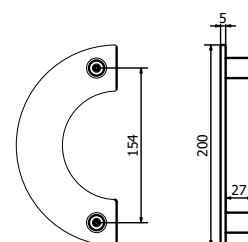

ARTWORK

MANIGLIETTE PER MOBILI - CABINET HANDLES

MT4100-75/150/200/300