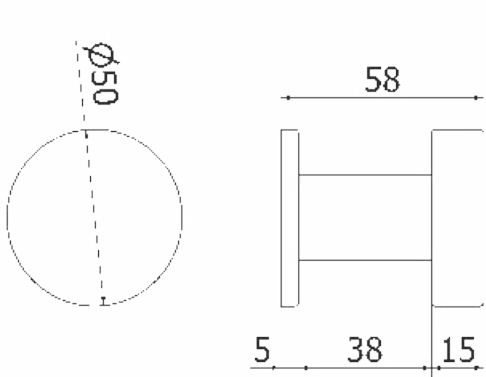

PL1637

PL1637-50

PL1637-70

Tutte le finiture disponibili escluse
51-52-53-54-55-56-57

All Finishing Available Excluding
51-52-53-54-55-56-57

ARTWORK

POMOLO PER PORTA - DOOR KNOB

PL1638