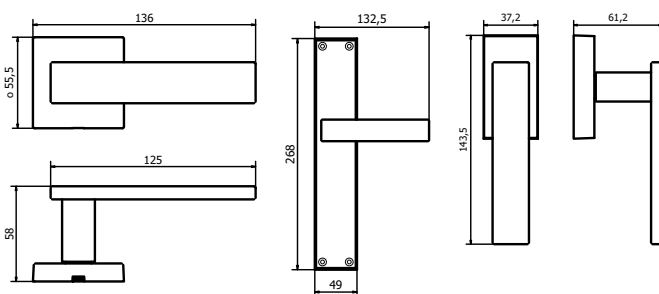

LATUS

MANIGLIA PER PORTA - DOOR HANDLE

MG2322

Maniglia su placca
Handle on plate

MG2321

Maniglia per finestra
Window handle

MG2323

Bronzo scuro <i>Dark bronze</i>	51	
Verde antico <i>Old green</i>	52	
Argentato <i>Silver</i>	53	
Bronzo chiaro <i>Light bronze</i>	54	
Nichel anticato <i>Nickel aged</i>	55	
Bronzo nero <i>Black bronze</i>	56	
Bronzo notte <i>Night bronze</i>	57	
Champagne VR <i>Champagne VR</i>	58