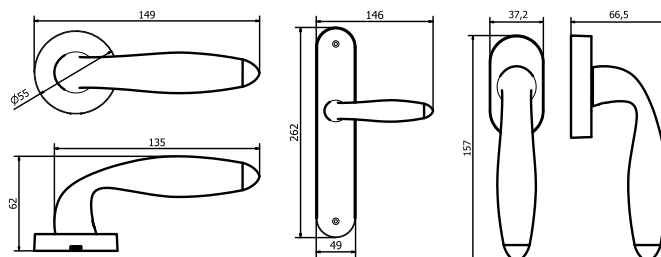

Champagne VR
Champagne VR

58

Feel. Touch. Live.

GAUDIUM

MANIGLIA PER PORTA - DOOR HANDLE

MG3212

Maniglia su placca
Handle on plate

MG3211