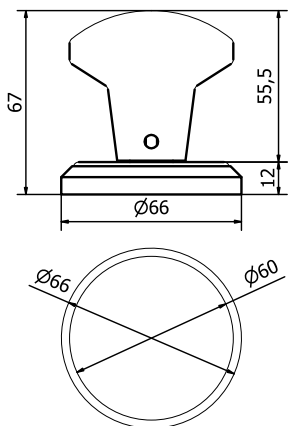

GAUDIUM

POMOLO PER PORTA - DOOR KNOB

PL1633