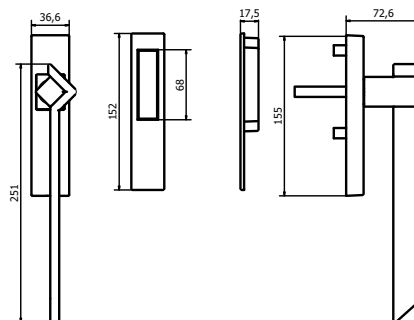

57

Champagne VR
Champagne VR

58

Feel. Touch. Live.

LATUS

MANIGLIONE PER PORTE ALZANTI SCORREVOLI
SLIDING DOOR PULL HANDLE

MG2186

	Bronzo scuro Dark bronze	51
	Verde antico Old green	52
	Argentato Silver	53
	Bronzo chiaro Light bronze	54
	Nichel anticato Nickel aged	55
	Bronzo nero Black bronze	56
	Bronzo notte Night bronze	57
	Champagne VR Champagne VR	58