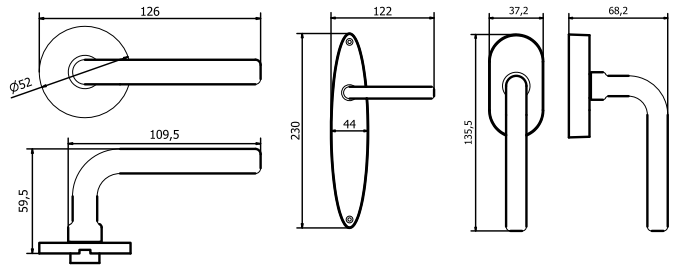

GAUDIUM

MANIGLIA PER PORTA - DOOR HANDLE

MG3372-RS36

MG3372-RS34

Maniglia su placca
Handle on plate

MG3371-PC53

Maniglie per finestra
Window handle

MG3373