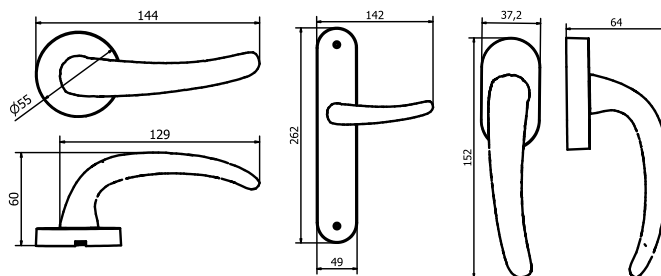

GAUDIUM

MANIGLIA PER PORTA - DOOR HANDLE

MG3072

MG4072

Maniglia su placca
Handle on plate

Maniglia per finestra
Window handle

MG3071

MG3073

Bronzo scuro
Dark bronze 51

Verde antico
Old green 52

Argentato
Silver 53

Bronzo chiaro
Light bronze 54

Nichel anticato
Nickel aged 55

Bronzo nero
Black bronze 56

Bronzo notte
Night bronze 57

Champagne VR
Champagne VR 58

Feel. Touch. Live.