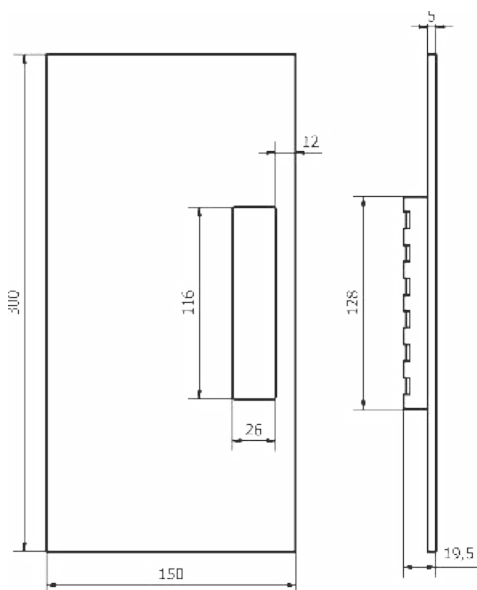

ARTWORK

NICCHIE PER PORTE SCORREVOLI
SLIDING DOOR HANDLE

NS4751