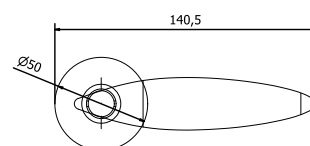

56 Bronzo nero
Black bronze

57 Bronzo notte
Night bronze

58 Champagne VR
Champagne VR

PELLITUS

MANIGLIA PER PORTA - DOOR HANDLE

MG5122

MG5122-EP1

MG5122-EP2