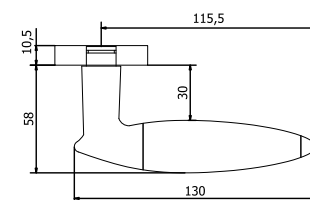

56 Bronzo nero
Black bronze

57 Bronzo notte
Night bronze

58 Champagne VR
Champagne VR

PELLITUS

MANIGLIA PER PORTA - DOOR HANDLE

MG5122

MG5122-EP1

MG5122-EP2