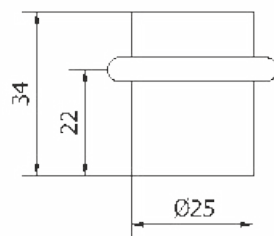

ARTWORK

FERMAPORTA - DOOR STOP

FP613