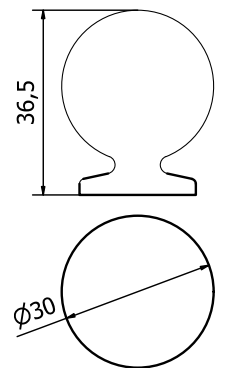

PM1620

	Bronzo scuro <i>Dark bronze</i>	51
	Verde antico <i>Old green</i>	52
	Argentato <i>Silver</i>	53
	Bronzo chiaro <i>Light bronze</i>	54
	Nichel anticato <i>Nickel aged</i>	55
	Bronzo nero <i>Black bronze</i>	56
	Bronzo notte <i>Night bronze</i>	57
	Champagne VR <i>Champagne VR</i>	58