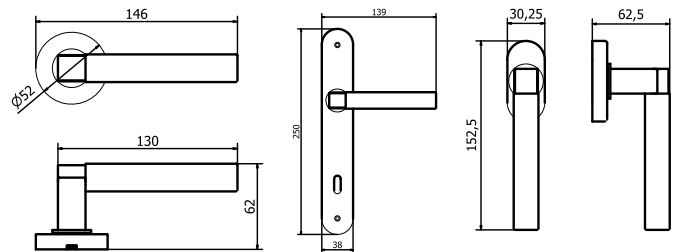

ARTWORK

MANIGLIA PER PORTA - DOOR HANDLE

STRESA