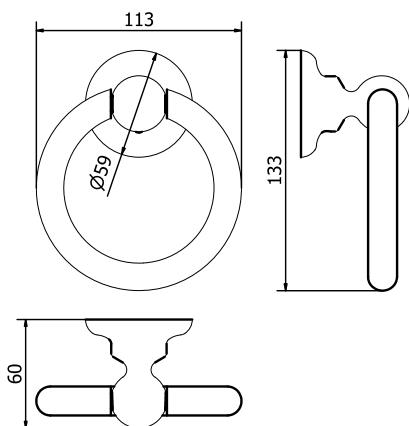

GAUDIUM

BATTENTE PER PORTE - DOOR KNOCKER

BT1530

Bronzo scuro
Dark bronze

51

Verde antico
Old green

52

Argentato
Silver

53

Bronzo chiaro
Light bronze

54

Nichel anticato
Nickel aged

55

Bronzo nero
Black bronze

56

Bronzo notte
Night bronze

57

Champagne VR
Champagne VR

58

Feel. Touch. Live.