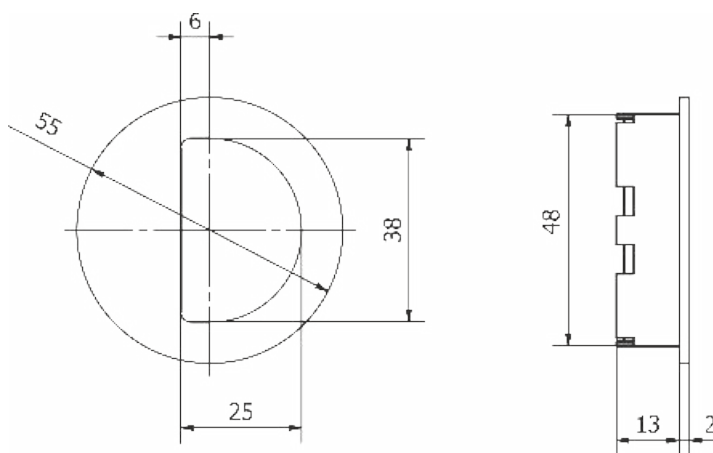

ARTWORK

NICCHIE PER PORTE SCORREVOLI
SLIDING DOOR HANDLE

NS4753

ARTWORK

NICCHIE PER PORTE SCORREVOLI
SLIDING DOOR HANDLE

NS4754

Tutte le finiture disponibili escluse
51-52-53-54-55-56-57

All Finishing Available Excluding
51-52-53-54-55-56-57