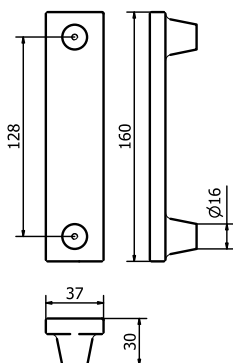

ARBORIS

MANIGLIETTA PER MOBILI - CABINET HANDLE

PM1658

Bronzo scuro
Dark bronze

51

Verde antico
Old green

52

Argentato
Silver

53

Bronzo chiaro
Light bronze

54

Nichel anticato
Nickel aged

55

Bronzo nero
Black bronze

56

Bronzo notte
Night bronze

57

Champagne VR
Champagne VR

58

Feel. Touch. Live.