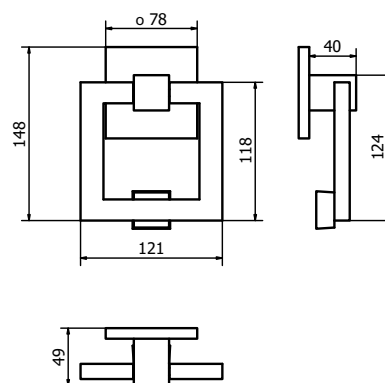

56

Bronzo notte
Night bronze

57

Champagne VR
Champagne VR

58

LATUS

BATTENTE PER PORTE - DOOR KNOCKER

BT1519