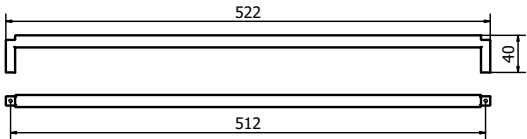

 Champagne VR
Champagne VR 58

LATUS

MANIGLIETTA PER MOBILI - CABINET HANDLE

PM1610 (224)

PM1576 (315)

PM1577 (384)

PM1578 (512)

Bronzo scuro <i>Dark bronze</i>	51	
Verde antico <i>Old green</i>	52	
Argentato <i>Silver</i>	53	
Bronzo chiaro <i>Light bronze</i>	54	
Nichel anticato <i>Nickel aged</i>	55	
Bronzo nero <i>Black bronze</i>	56	
Bronzo notte <i>Night bronze</i>	57	
Champagne VR <i>Champagne VR</i>	58	