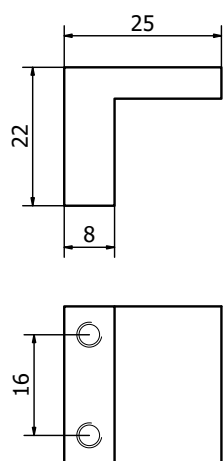

LATUS

POMOLINO PER MOBILI - FURNITURE KNOB

PM1730

Bronzo scuro
Dark bronze

51

Verde antico
Old green

52

Argentato
Silver

53

Bronzo chiaro
Light bronze

54

Nichel anticato
Nickel aged

55

Bronzo nero
Black bronze

56

Bronzo notte
Night bronze

57

Champagne VR
Champagne VR

58

Feel. Touch. Live.