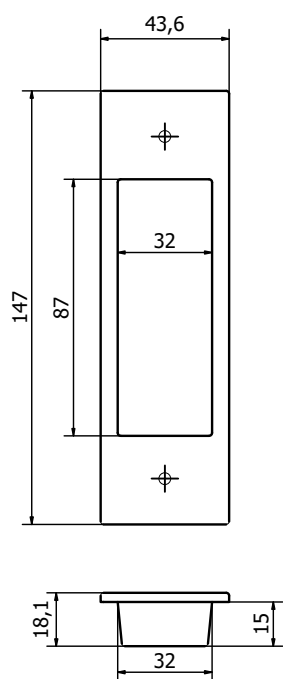

LATUS

NICCHIA PER PORTE SCORREVOLI
SLIDING DOOR HANDLE

PM1571

Bronzo scuro
Dark bronze

51

Verde antico
Old green

52

Argentato
Silver

53

Bronzo chiaro
Light bronze

54

Nichel anticato
Nickel aged

55

Bronzo nero
Black bronze

56

Bronzo notte
Night bronze

57

Champagne VR
Champagne VR

58

Feel. Touch. Live.