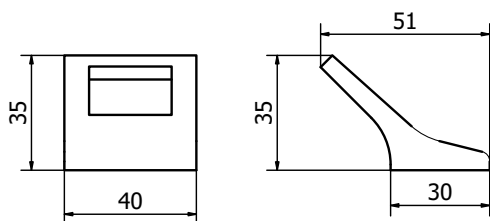

LATUS

POMOLINO PER MOBILI - FURNITURE KNOB

PM1665

Bronzo scuro
Dark bronze

51

Verde antico
Old green

52

Argentato
Silver

53

Bronzo chiaro
Light bronze

54

Nichel anticato
Nickel aged

55

Bronzo nero
Black bronze

56

Bronzo notte
Night bronze

57

Champagne VR
Champagne VR

58

Feel. Touch. Live.