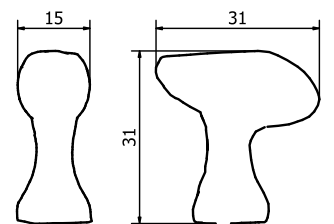

PM1582

	Bronzo scuro <i>Dark bronze</i>	51
	Verde antico <i>Old green</i>	52
	Argentato <i>Silver</i>	53
	Bronzo chiaro <i>Light bronze</i>	54
	Nichel anticato <i>Nickel aged</i>	55
	Bronzo nero <i>Black bronze</i>	56
	Bronzo notte <i>Night bronze</i>	57
	Champagne VR <i>Champagne VR</i>	58