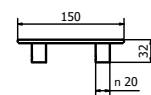

ARTWORK

MANIGLIETTE PER MOBILI - *CABINET HANDLES*

PM1710

ARTWORK

MANIGLIETTE PER MOBILI - CABINET HANDLES

MT4101-75/140/200/300

Tutte le finiture disponibili escluse
51-52-53-54-55-56-57

All Finishing Available Excluding
51-52-53-54-55-56-57