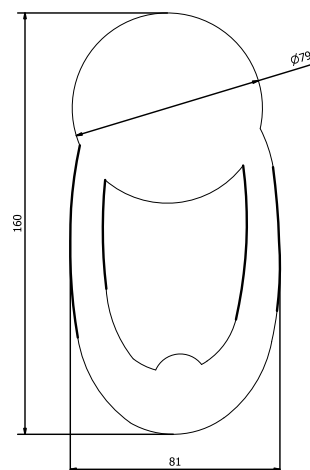

GAUDIUM

BATTENTE PER PORTE - DOOR KNOCKER

BT1529

	Bronzo scuro Dark bronze	51
	Verde antico Old green	52
	Argentato Silver	53
	Bronzo chiaro Light bronze	54
	Nichel anticato Nickel aged	55
	Bronzo nero Black bronze	56
	Bronzo notte Night bronze	57
	Champagne VR Champagne VR	58