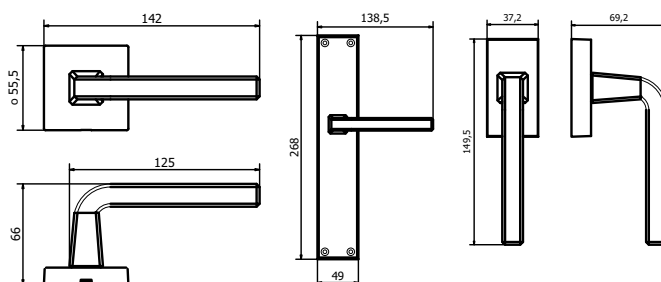

LATUS

MANIGLIA PER PORTA - DOOR HANDLE

MG2442