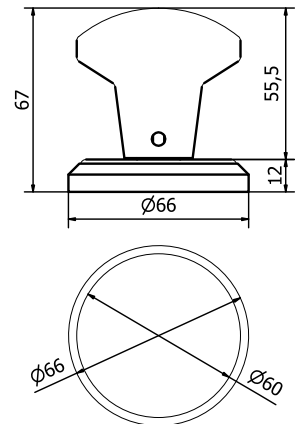

57

Champagne VR
Champagne VR

58

Feel. Touch. Live.

GAUDIUM

POMOLO PER PORTA - *DOOR KNOB*

PL1632

Maniglia su placca
Handle on plate