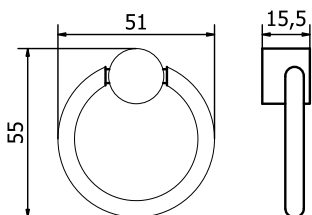

GAUDIUM

POMOLINO PER MOBILI - FURNITURE KNOB

PM1622

Bronzo scuro
Dark bronze

51

Verde antico
Old green

52

Argentato
Silver

53

Bronzo chiaro
Light bronze

54

Nichel anticato
Nickel aged

55

Bronzo nero
Black bronze

56

Bronzo notte
Night bronze

57

Champagne VR
Champagne VR

58

Feel. Touch. Live.