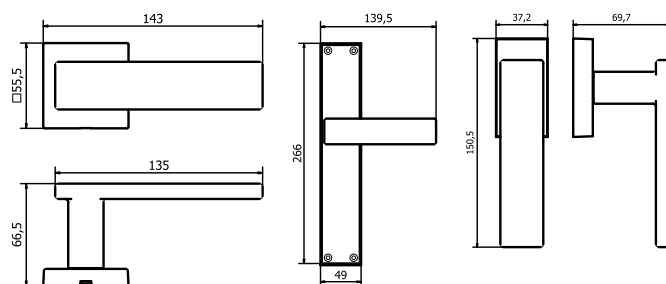

Notes

ARBO

ORIS

Feel. Touch. Live.

ARBORIS

MANETTONE PER PORTE - DOOR PULL HANDLE

MG2422

Maniglia su placca
Handle on plate