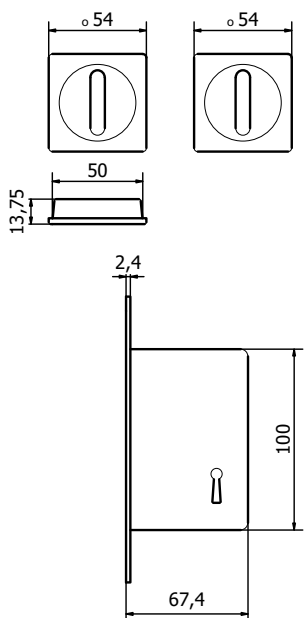

LATUS

NICCHIA PER PORTE SCORREVOLI
SLIDING DOOR HANDLE

NS4737-WC