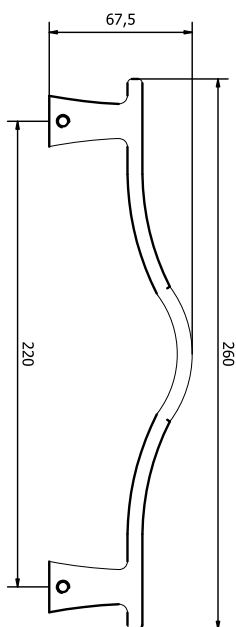

GAUDIUM

MANETTONE PER PORTE - DOOR PULL HANDLE

MT4023

Bronzo scuro
Dark bronze

51

Verde antico
Old green

52

Argentato
Silver

53

Bronzo chiaro
Light bronze

54

Nichel anticato
Nickel aged

55

Bronzo nero
Black bronze

56

Bronzo notte
Night bronze

57

Champagne VR
Champagne VR

58

Feel. Touch. Live.