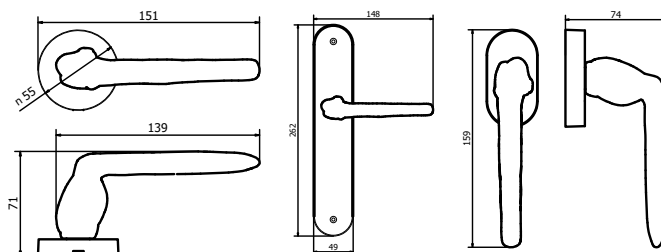

MANIGLIA PER PORTA - DOOR HANDLE

MOTION

Design by Svetlana Shiyan

Maniglia su placca
Handle on plate

MOTION-1

Maniglia per finestra
Window handle

MOTION-DK

	Bronzo scuro <i>Dark bronze</i>	51
	Verde antico <i>Old green</i>	52
	Argentato <i>Silver</i>	53
	Bronzo chiaro <i>Light bronze</i>	54
	Nichel anticato <i>Nickel aged</i>	55
	Bronzo nero <i>Black bronze</i>	56
	Bronzo notte <i>Night bronze</i>	57
	Champagne VR <i>Champagne VR</i>	58