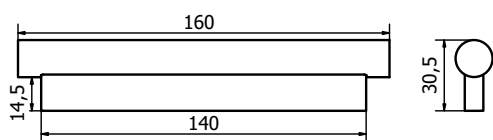

ARTWORK

MANIGLIETTE PER MOBILI - *CABINET HANDLES*

PM1726

ARTWORK

MANIGLIETTE PER MOBILI - CABINET HANDLES

PM1727-64/128

Tutte le finiture disponibili escluse
51-52-53-54-55-56-57

All Finishing Available Excluding
51-52-53-54-55-56-57