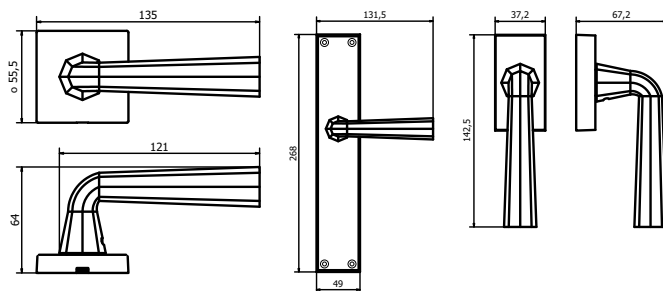

Feel. Touch. Live.

LATUS

MANIGLIA PER PORTA - DOOR HANDLE

MG2332

MG3332

Maniglia su placca
Handle on plate

MG2331

Maniglia per finestra
Window handle