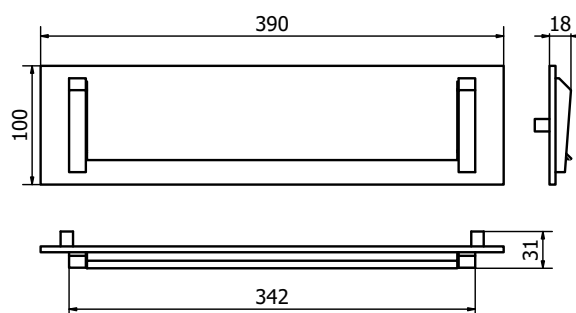

57

Champagne VR
Champagne VR

58

Feel. Touch. Live.

LATUS

BUCALETTERE - LETTERPLATE

BT1526

	Bronzo scuro <i>Dark bronze</i>	51
	Verde antico <i>Old green</i>	52
	Argentato <i>Silver</i>	53
	Bronzo chiaro <i>Light bronze</i>	54
	Nichel anticato <i>Nickel aged</i>	55
	Bronzo nero <i>Black bronze</i>	56
	Bronzo notte <i>Night bronze</i>	57
	Champagne VR <i>Champagne VR</i>	58