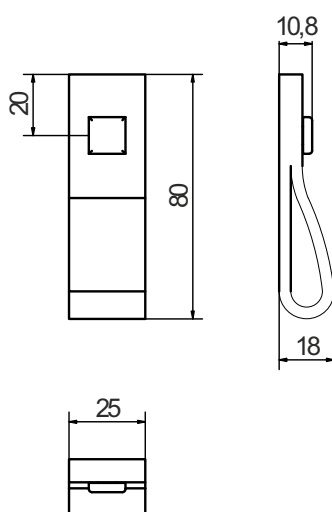

PM1722

	Arancione <i>Orange</i>	EP1
	Coccodrillo <i>Crocodile</i>	EP2
	Zebra <i>Zebra</i>	EP3
	Pitone <i>Python</i>	EP4
	Bianco <i>White</i>	EP5
	Bordeaux <i>Burgundy</i>	EP6
	Nero <i>Black</i>	EP7
	Cuoio <i>Leather</i>	EP8
	Blu <i>Blue</i>	EP9
	Marrone <i>Brown</i>	EP10
	Sabbia <i>Sand</i>	EP11