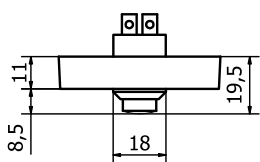

GAUDIUM

CAMPANELLO - DOOR BELL

UD152

UD153

	Bronzo scuro Dark bronze	51
	Verde antico Old green	52
	Argentato Silver	53
	Bronzo chiaro Light bronze	54
	Nichel anticato Nickel aged	55
	Bronzo nero Black bronze	56
	Bronzo notte Night bronze	57
	Champagne VR Champagne VR	58