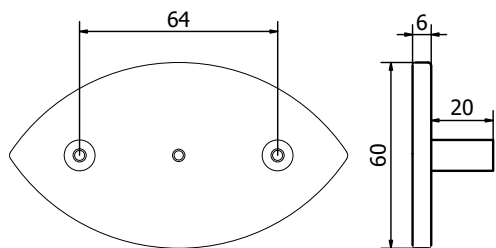

ARTWORK

MANIGLIETTE PER MOBILI - *CABINET HANDLES*

PM1715-96/128/160

ARTWORK

MANIGLIETTE PER MOBILI - CABINET HANDLES

PM1703/04

Tutte le finiture disponibili escluse
51-52-53-54-55-56-57

All Finishing Available Excluding
51-52-53-54-55-56-57