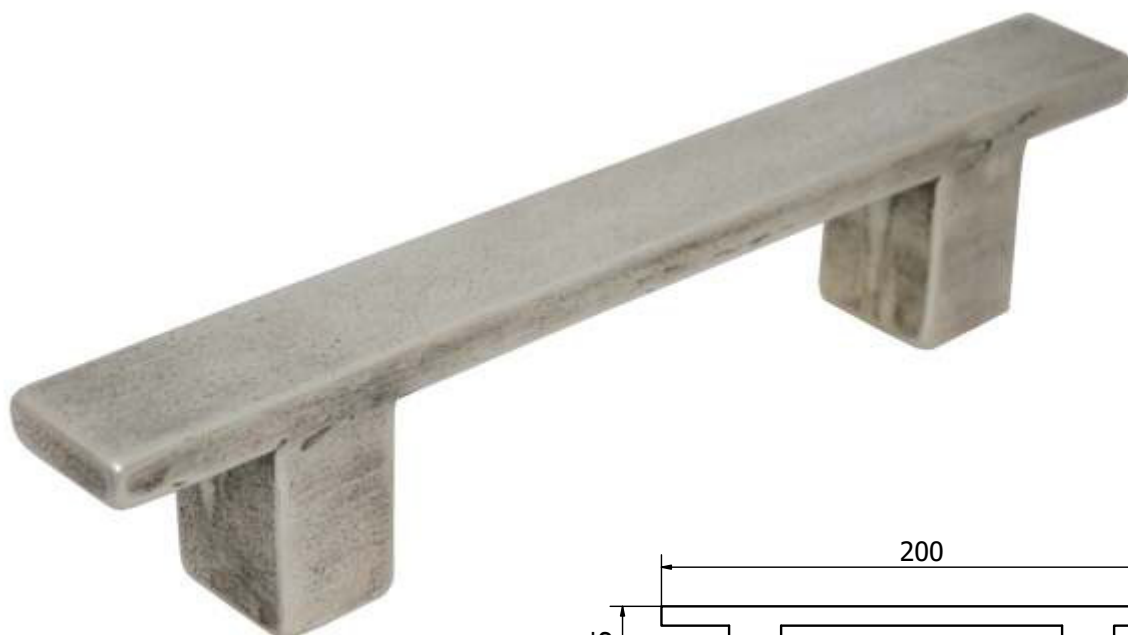

57

Champagne VR
Champagne VR

58

Feel. Touch. Live.

LATUS

MANETTONE PER PORTE - DOORS PULL HANDLE

MT4051

	Bronzo scuro Dark bronze	51
	Verde antico Old green	52
	Argentato Silver	53
	Bronzo chiaro Light bronze	54
	Nichel anticato Nickel aged	55
	Bronzo nero Black bronze	56
	Bronzo notte Night bronze	57
	Champagne VR Champagne VR	58