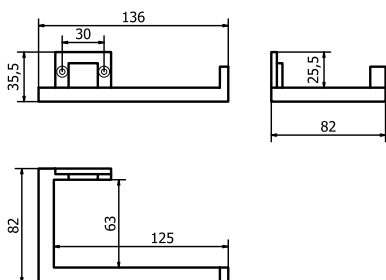

THERMAE

PORTA CARTA - PAPER HOLDER

AB128

Bronzo scuro
Dark bronze

51

Verde antico
Old green

52

Argentato
Silver

53

Bronzo chiaro
Light bronze

54

Nichel anticato
Nickel aged

55

Bronzo nero
Black bronze

56

Bronzo notte
Night bronze

57

Champagne VR
Champagne VR

58

Feel. Touch. Live.