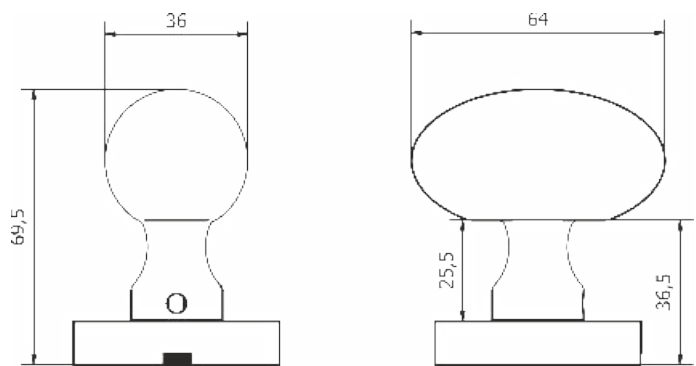

PL1638-50

PL1638-70

ARTWORK

POMOLO PER PORTA - DOOR KNOB

PL1634

Tutte le finiture disponibili escluse
51-52-53-54-55-56-57

All Finishing Available Excluding
51-52-53-54-55-56-57

ARTWORK