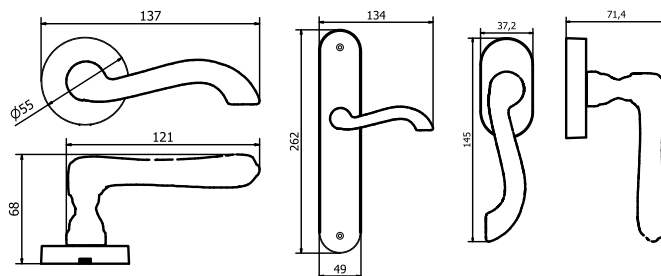

Feel. Touch. Live.

GAUDIUM

MANIGLIA PER PORTA - DOOR HANDLE

MG3082

MG4082

Maniglia su placca
Handle on plate

MG3081

Maniglie per finestra
Window handle