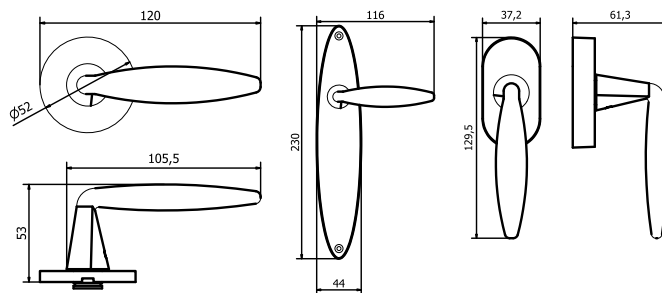

Maniglia su placca
Handle on plate