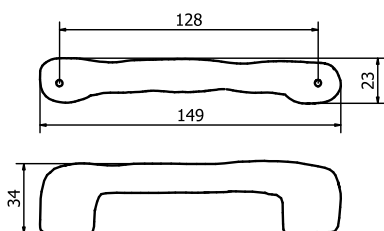

GAUDIUM

MANIGLIETTA PER MOBILI - *CABINET HANDLE*

PM1689

Bronzo scuro
Dark bronze

51

Verde antico
Old green

52

Argentato
Silver

53

Bronzo chiaro
Light bronze

54

Nichel anticato
Nickel aged

55

Bronzo nero
Black bronze

56

Bronzo notte
Night bronze

57

Champagne VR
Champagne VR

58

Feel. Touch. Live.