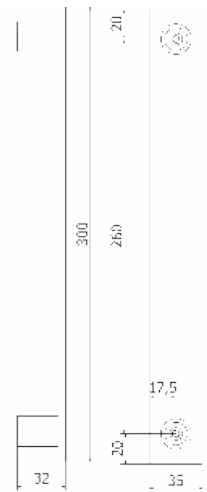

PM1663-300x150

ARTWORK

MANIGLIONI PER PORTE - DOOR PULL HANDLE

PM1664

300x35

300x75

Tutte le finiture disponibili escluse
51-52-53-54-55-56-57

All Finishing Available Excluding
51-52-53-54-55-56-57