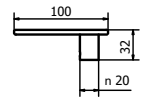

ARTWORK

MANIGLIETTE PER MOBILI - *CABINET HANDLES*

PM1710

ARTWORK

MANIGLIETTE PER MOBILI - CABINET HANDLES

MT4101-75/140/200/300

Tutte le finiture disponibili escluse
51-52-53-54-55-56-57

All Finishing Available Excluding
51-52-53-54-55-56-57