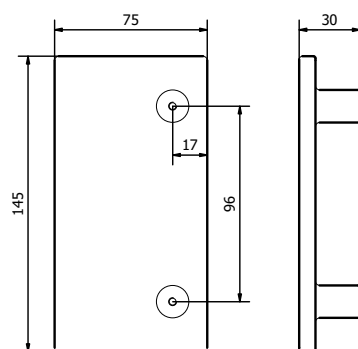

57

Champagne VR
Champagne VR

58

Feel. Touch. Live.

LATUS

MANIGLIETTA PER MOBILI - *CABINET HANDLE*

PM1646

	Bronzo scuro <i>Dark bronze</i>	51
	Verde antico <i>Old green</i>	52
	Argentato <i>Silver</i>	53
	Bronzo chiaro <i>Light bronze</i>	54
	Nichel anticato <i>Nickel aged</i>	55
	Bronzo nero <i>Black bronze</i>	56
	Bronzo notte <i>Night bronze</i>	57
	Champagne VR <i>Champagne VR</i>	58