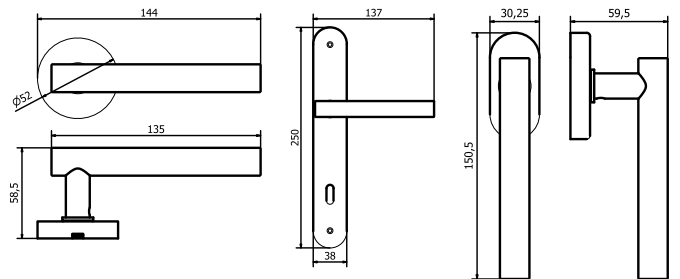

CLEVER-PLACCA

CLEVER-DK

Tutte le finiture disponibili escluse
51-52-53-54-55-56-57

All Finishing Available Excluding
51-52-53-54-55-56-57

ARTWORK

MANIGLIA PER PORTA - DOOR HANDLE

MURANO

MURANO-PLACCA