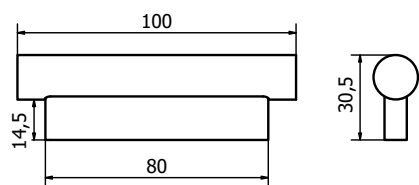

ARTWORK

MANIGLIETTE PER MOBILI - *CABINET HANDLES*

PM1726

ARTWORK

MANIGLIETTE PER MOBILI - CABINET HANDLES

PM1727-64/128

Tutte le finiture disponibili escluse
51-52-53-54-55-56-57

All Finishing Available Excluding
51-52-53-54-55-56-57