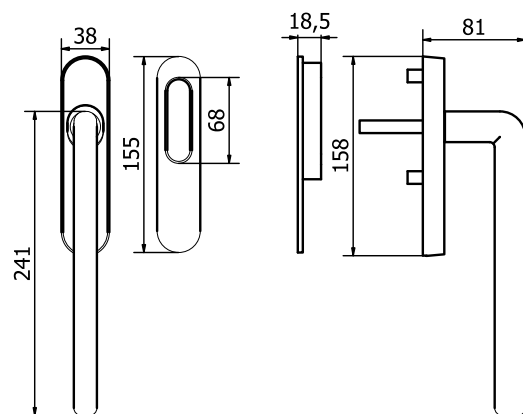

GAUDIUM

MANIGLIONI PER PORTE ALZANTI SCORREVOLI
SLIDING DOOR PULL HANDLES

MG3276

	Bronzo scuro Dark bronze	51
	Verde antico Old green	52
	Argentato Silver	53
	Bronzo chiaro Light bronze	54
	Nichel anticato Nickel aged	55
	Bronzo nero Black bronze	56
	Bronzo notte Night bronze	57
	Champagne VR Champagne VR	58