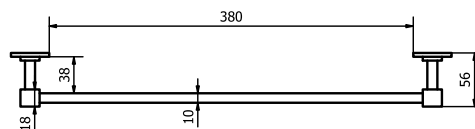

THERMAE

PORTA SALVIETTE - SINGLE TOWEL RAIL

AB123

AB124

Bronzo scuro <i>Dark bronze</i>	51	
Verde antico <i>Old green</i>	52	
Argentato <i>Silver</i>	53	
Bronzo chiaro <i>Light bronze</i>	54	
Nichel anticato <i>Nickel aged</i>	55	
Bronzo nero <i>Black bronze</i>	56	
Bronzo notte <i>Night bronze</i>	57	
Champagne VR <i>Champagne VR</i>	58	