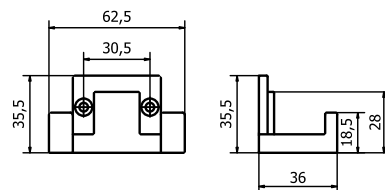

AB122

	Bronzo scuro Dark bronze	51
	Verde antico Old green	52
	Argentato Silver	53
	Bronzo chiaro Light bronze	54
	Nichel anticato Nickel aged	55
	Bronzo nero Black bronze	56
	Bronzo notte Night bronze	57
	Champagne VR Champagne VR	58