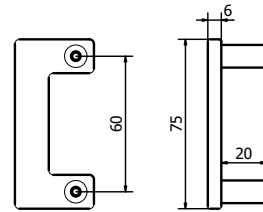

ARTWORK

MANIGLIETTE PER MOBILI - *CABINET HANDLES*

PM1710

ARTWORK

MANIGLIETTE PER MOBILI - CABINET HANDLES

MT4101-75/140/200/300

Tutte le finiture disponibili escluse
51-52-53-54-55-56-57

All Finishing Available Excluding
51-52-53-54-55-56-57