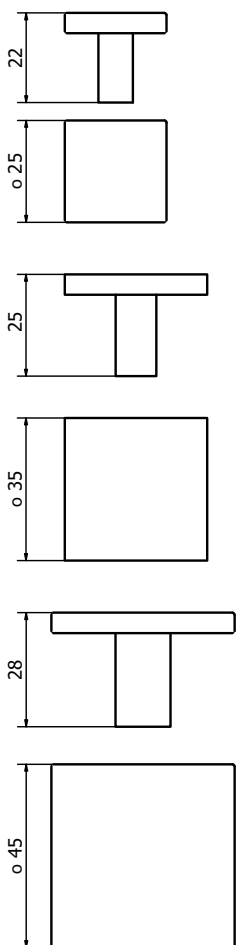

LATUS

POMOLINO PER MOBILI - FURNITURE KNOB