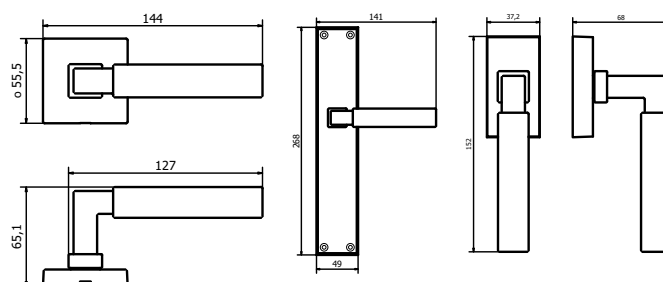

LATUS

MANIGLIA PER PORTA - DOOR HANDLE

MG2092

Maniglia su placca
Handle on plate

MG2091

Maniglia per finestra
Window handle

MG2093

	Bronzo scuro <i>Dark bronze</i>	51
	Verde antico <i>Old green</i>	52
	Argentato <i>Silver</i>	53
	Bronzo chiaro <i>Light bronze</i>	54
	Nichel anticato <i>Nickel aged</i>	55
	Bronzo nero <i>Black bronze</i>	56
	Bronzo notte <i>Night bronze</i>	57
	Champagne VR <i>Champagne VR</i>	58