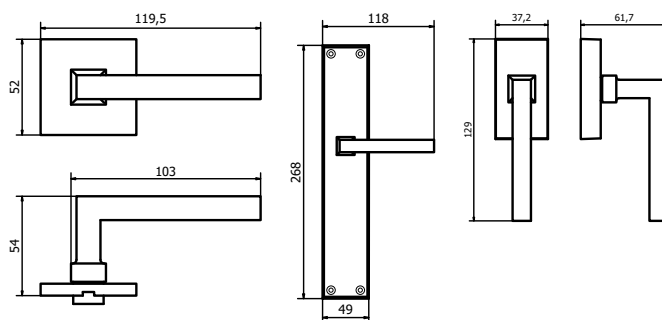

Feel. Touch. Live.

LATUS

MANIGLIA PER PORTA - DOOR HANDLE

MG2362-RS35

MG2362-RS33

Maniglia su placca
Handle on plate

MG2361

Maniglia per finestra
Window handle