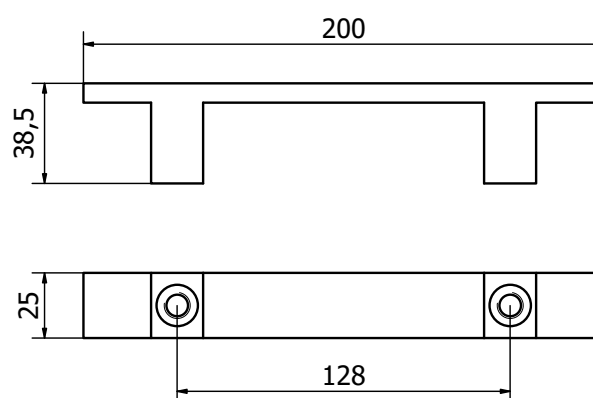

57

Champagne VR
Champagne VR

58

Feel. Touch. Live.

LATUS

MANETTONE PER PORTE - DOORS PULL HANDLE

MT4051

	Bronzo scuro Dark bronze	51
	Verde antico Old green	52
	Argentato Silver	53
	Bronzo chiaro Light bronze	54
	Nichel anticato Nickel aged	55
	Bronzo nero Black bronze	56
	Bronzo notte Night bronze	57
	Champagne VR Champagne VR	58