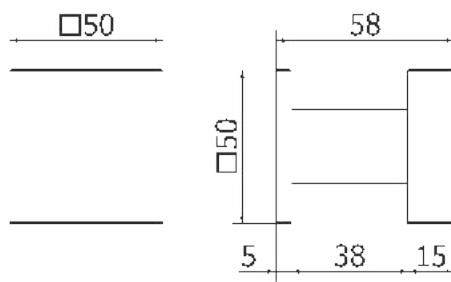

ARTWORK

POMOLO PER PORTA - DOOR KNOB

PL1637

PL1637-50