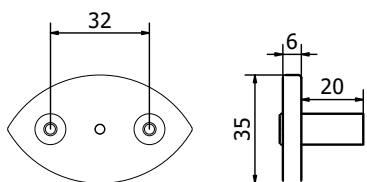

ARTWORK

MANIGLIETTE PER MOBILI - *CABINET HANDLES*

PM1715-96/128/160

ARTWORK

MANIGLIETTE PER MOBILI - CABINET HANDLES

PM1703/04

Tutte le finiture disponibili escluse
51-52-53-54-55-56-57

All Finishing Available Excluding
51-52-53-54-55-56-57