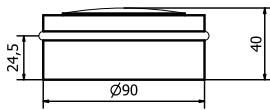

PELLITUS

FERMAPORTE - DOOR-STOP