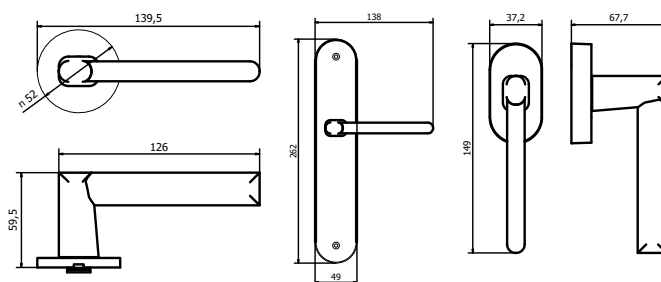

GAUDIUM

MANIGLIA PER PORTA - DOOR HANDLE

MG3412