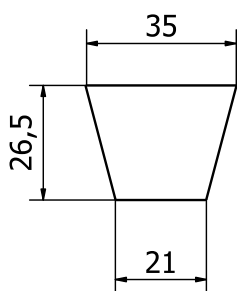

GAUDIUM

POMOLINO PER MOBILI - FURNITURE KNOB

PM1650

Bronzo scuro
Dark bronze

51

Verde antico
Old green

52

Argentato
Silver

53

Bronzo chiaro
Light bronze

54

Nichel anticato
Nickel aged

55

Bronzo nero
Black bronze

56

Bronzo notte
Night bronze

57

Champagne VR
Champagne VR

58

Feel. Touch. Live.