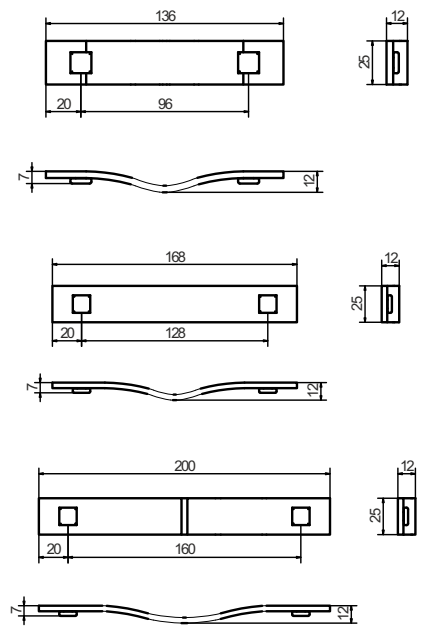

MG5122-EP3

MG5122-EP4

	EP1	Arancione Orange
	EP2	Cocodrillo Crocodile
	EP3	Zebra Zebra
	EP4	Pitone Python

PELLITUS

MANIGLIETTE PER MOBILI - CABINET HANDLES

PM1721-96/128/160

PM1731-96/128/160

EP1	Arancione <i>Orange</i>	
EP2	Coccodrillo <i>Crocodile</i>	
EP3	Zebra <i>Zebra</i>	
EP4	Pitone <i>Python</i>	
EP5	Bianco <i>White</i>	
EP6	Bordeaux <i>Burgundy</i>	
EP7	Nero <i>Black</i>	
EP8	Cuoio <i>Leather</i>	
EP9	Blu <i>Blue</i>	
EP10	Marrone <i>Brown</i>	
EP11	Sabbia <i>Sand</i>	