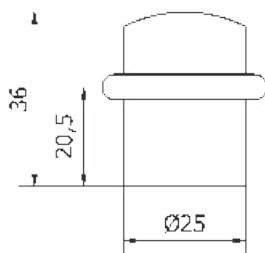

ARTWORK

FERMAPORTA - DOOR STOP

FP602