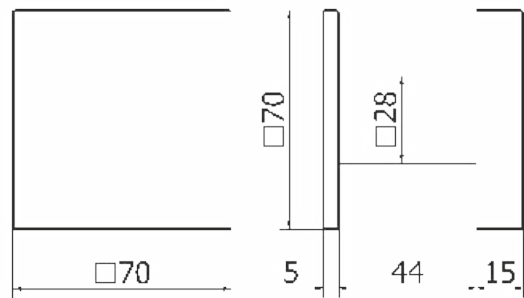

PL1637-70

Tutte le finiture disponibili escluse
51-52-53-54-55-56-57

All Finishing Available Excluding
51-52-53-54-55-56-57