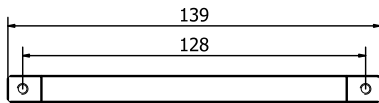

ARBORIS

MANIGLIETTA PER MOBILI - *CABINET HANDLE*

PM1653

Bronzo scuro <i>Dark bronze</i>	51	
Verde antico <i>Old green</i>	52	
Argentato <i>Silver</i>	53	
Bronzo chiaro <i>Light bronze</i>	54	
Nichel anticato <i>Nickel aged</i>	55	
Bronzo nero <i>Black bronze</i>	56	
Bronzo notte <i>Night bronze</i>	57	
Champagne VR <i>Champagne VR</i>	58	

Feel. Touch. Live.