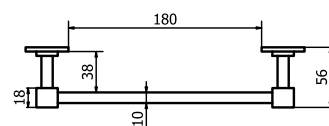

THERMAE

PORTA SALVIETTE - SINGLE TOWEL RAIL

AB123

AB124

Bronzo scuro <i>Dark bronze</i>	51	
Verde antico <i>Old green</i>	52	
Argentato <i>Silver</i>	53	
Bronzo chiaro <i>Light bronze</i>	54	
Nichel anticato <i>Nickel aged</i>	55	
Bronzo nero <i>Black bronze</i>	56	
Bronzo notte <i>Night bronze</i>	57	
Champagne VR <i>Champagne VR</i>	58	