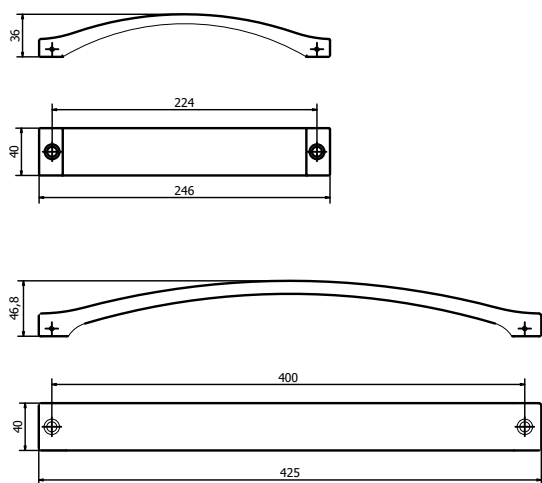

LATUS

MANETTONE PER PORTE - DOORS PULL HANDLE

MT4062

Bronzo scuro
Dark bronze

51

Verde antico
Old green

52

Argentato
Silver

53

Bronzo chiaro
Light bronze

54

Nichel anticato
Nickel aged

55

Bronzo nero
Black bronze

56

Bronzo notte
Night bronze

57

Champagne VR
Champagne VR

58

Feel. Touch. Live.