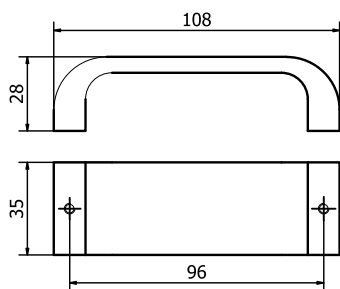

GAUDIUM

MANIGLIETTA PER MOBILI - *CABINET HANDLE*

PM1687

Bronzo scuro
Dark bronze

51

Verde antico
Old green

52

Argentato
Silver

53

Bronzo chiaro
Light bronze

54

Nichel anticato
Nickel aged

55

Bronzo nero
Black bronze

56

Bronzo notte
Night bronze

57

Champagne VR
Champagne VR

58

Feel. Touch. Live.