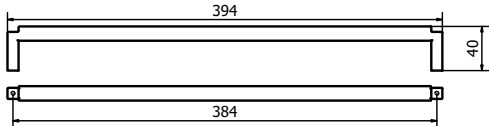

 Champagne VR
Champagne VR 58

LATUS

MANIGLIETTA PER MOBILI - CABINET HANDLE

PM1610 (224)

PM1576 (315)

PM1577 (384)

PM1578 (512)

Bronzo scuro <i>Dark bronze</i>	51	
Verde antico <i>Old green</i>	52	
Argentato <i>Silver</i>	53	
Bronzo chiaro <i>Light bronze</i>	54	
Nichel anticato <i>Nickel aged</i>	55	
Bronzo nero <i>Black bronze</i>	56	
Bronzo notte <i>Night bronze</i>	57	
Champagne VR <i>Champagne VR</i>	58	