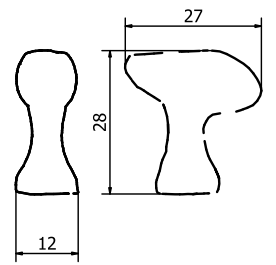

GAUDIUM

POMOLINO PER MOBILI - *FURNITURE KNOB*

PM1581