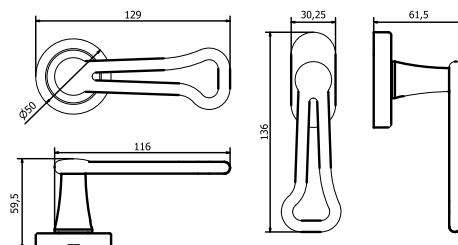

PELLITUS

MANIGLIA PER PORTA - DOOR HANDLE

SIMPLY EP