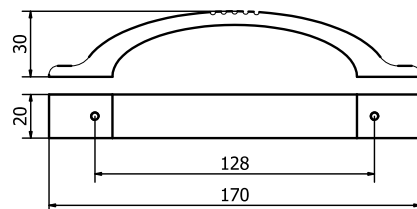

57

Champagne VR
Champagne VR

58

Feel. Touch. Live.

GAUDIUM

MANIGLIETTA PER MOBILI - *CABINET HANDLE*

PM1688

	Bronzo scuro <i>Dark bronze</i>	51
	Verde antico <i>Old green</i>	52
	Argentato <i>Silver</i>	53
	Bronzo chiaro <i>Light bronze</i>	54
	Nichel anticato <i>Nickel aged</i>	55
	Bronzo nero <i>Black bronze</i>	56
	Bronzo notte <i>Night bronze</i>	57
	Champagne VR <i>Champagne VR</i>	58