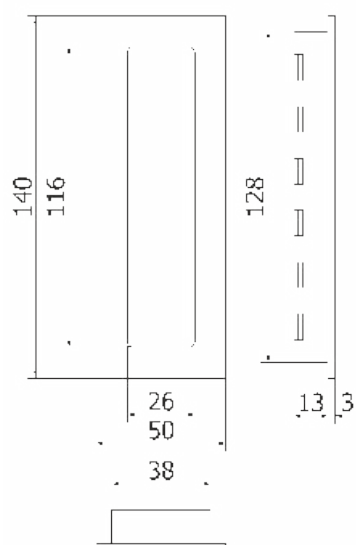

ARTWORK

NICCHIE PER PORTE SCORREVOLI
SLIDING DOOR HANDLE

NS4740