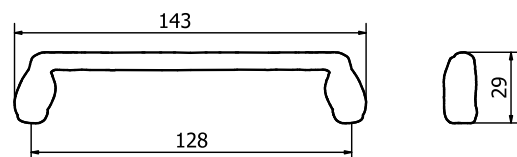

57

Champagne VR
Champagne VR

58

Feel. Touch. Live.

GAUDIUM

MANIGLIETTA PER MOBILI - *CABINET HANDLE*

PM1677

	Bronzo scuro <i>Dark bronze</i>	51
	Verde antico <i>Old green</i>	52
	Argentato <i>Silver</i>	53
	Bronzo chiaro <i>Light bronze</i>	54
	Nichel anticato <i>Nickel aged</i>	55
	Bronzo nero <i>Black bronze</i>	56
	Bronzo notte <i>Night bronze</i>	57
	Champagne VR <i>Champagne VR</i>	58