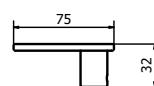

ARTWORK

MANIGLIETTE PER MOBILI - CABINET HANDLES

MT4100-75/150/200/300