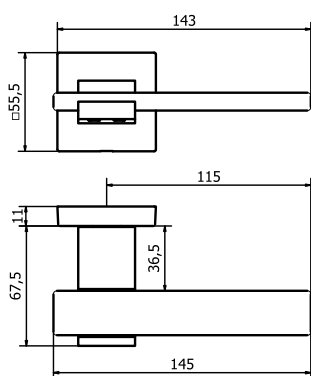

PELLITUS

MANIGLIA PER PORTA - DOOR HANDLE

MG2112