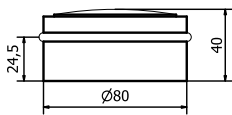

PELLITUS

FERMAPORTE - DOOR-STOP