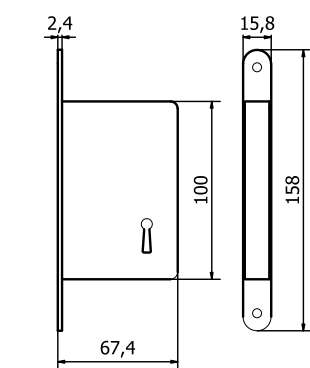

GAUDIUM

NICCHIA PER PORTE SCORREVOLI
SLIDING DOOR HANDLE

NS4736 - WC