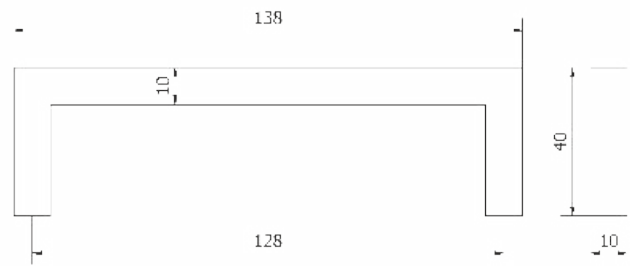

PM1659-128