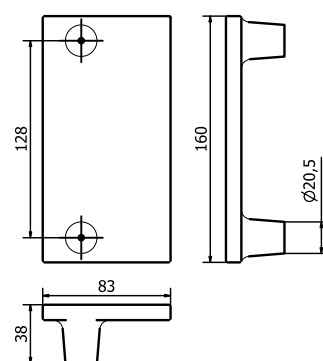

ARBORIS

MANIGLIETTA PER MOBILI - *CABINET HANDLE*

PM1657

	Bronzo scuro <i>Dark bronze</i>	51
	Verde antico <i>Old green</i>	52
	Argentato <i>Silver</i>	53
	Bronzo chiaro <i>Light bronze</i>	54
	Nichel anticato <i>Nickel aged</i>	55
	Bronzo nero <i>Black bronze</i>	56
	Bronzo notte <i>Night bronze</i>	57
	Champagne VR <i>Champagne VR</i>	58