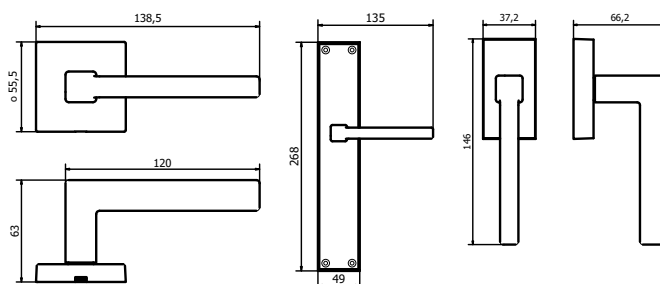

LATUS

MANIGLIA PER PORTA - DOOR HANDLE

MG2402

Maniglia su placca
Handle on plate

Maniglie per finestra
Window handle

MG2401

MG2403

Bronzo scuro <i>Dark bronze</i>	51	
Verde antico <i>Old green</i>	52	
Argentato <i>Silver</i>	53	
Bronzo chiaro <i>Light bronze</i>	54	
Nichel anticato <i>Nickel aged</i>	55	
Bronzo nero <i>Black bronze</i>	56	
Bronzo notte <i>Night bronze</i>	57	
Champagne VR <i>Champagne VR</i>	58	