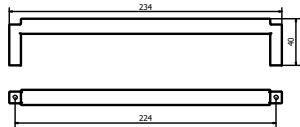

 Champagne VR
Champagne VR 58

LATUS

MANIGLIETTA PER MOBILI - CABINET HANDLE

PM1610 (224)

PM1576 (315)

PM1577 (384)

PM1578 (512)

Bronzo scuro <i>Dark bronze</i>	51	
Verde antico <i>Old green</i>	52	
Argentato <i>Silver</i>	53	
Bronzo chiaro <i>Light bronze</i>	54	
Nichel anticato <i>Nickel aged</i>	55	
Bronzo nero <i>Black bronze</i>	56	
Bronzo notte <i>Night bronze</i>	57	
Champagne VR <i>Champagne VR</i>	58	