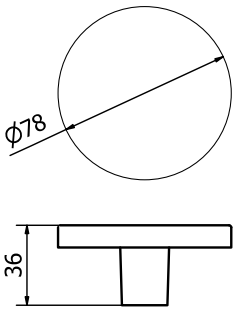

ARBORIS

MANIGLIETTA PER MOBILI - *CABINET HANDLE*

PM1654

Bronzo scuro <i>Dark bronze</i>	51	
Verde antico <i>Old green</i>	52	
Argentato <i>Silver</i>	53	
Bronzo chiaro <i>Light bronze</i>	54	
Nichel anticato <i>Nickel aged</i>	55	
Bronzo nero <i>Black bronze</i>	56	
Bronzo notte <i>Night bronze</i>	57	
Champagne VR <i>Champagne VR</i>	58	

Feel. Touch. Live.