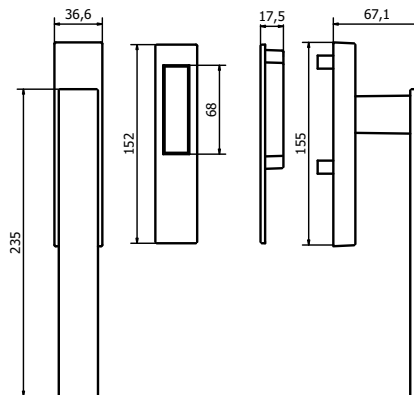

LATUS

MANIGLIONE PER PORTE ALZANTI SCORREVOLI
SLIDING DOOR PULL HANDLE

MG2436

	Bronzo scuro Dark bronze	51
	Verde antico Old green	52
	Argentato Silver	53
	Bronzo chiaro Light bronze	54
	Nichel anticato Nickel aged	55
	Bronzo nero Black bronze	56
	Bronzo notte Night bronze	57
	Champagne VR Champagne VR	58