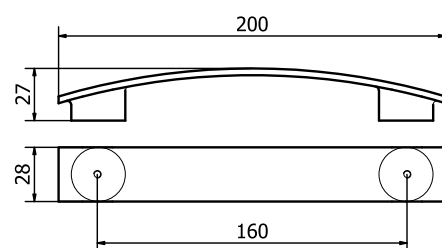

57

Champagne VR
Champagne VR

58

Feel. Touch. Live.

ARBORIS

MANIGLIETTA PER MOBILI - *CABINET HANDLE*

PM1652

	Bronzo scuro <i>Dark bronze</i>	51
	Verde antico <i>Old green</i>	52
	Argentato <i>Silver</i>	53
	Bronzo chiaro <i>Light bronze</i>	54
	Nichel anticato <i>Nickel aged</i>	55
	Bronzo nero <i>Black bronze</i>	56
	Bronzo notte <i>Night bronze</i>	57
	Champagne VR <i>Champagne VR</i>	58