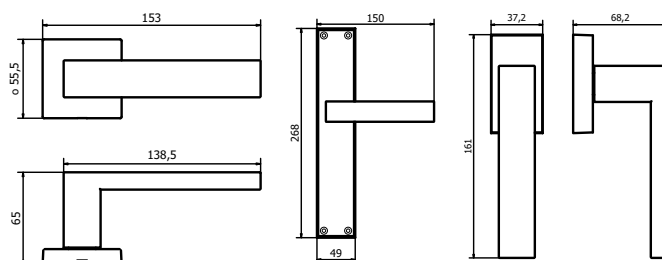

LATUS

MANIGLIA PER PORTA - DOOR HANDLE

MG2252