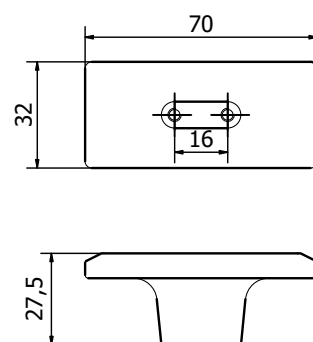

57

Champagne VR
Champagne VR

58

Feel. Touch. Live.

LATUS

MANIGLIETTA PER MOBILI - CABINET HANDLE

PM1709

	Bronzo scuro <i>Dark bronze</i>	51
	Verde antico <i>Old green</i>	52
	Argentato <i>Silver</i>	53
	Bronzo chiaro <i>Light bronze</i>	54
	Nichel anticato <i>Nickel aged</i>	55
	Bronzo nero <i>Black bronze</i>	56
	Bronzo notte <i>Night bronze</i>	57
	Champagne VR <i>Champagne VR</i>	58