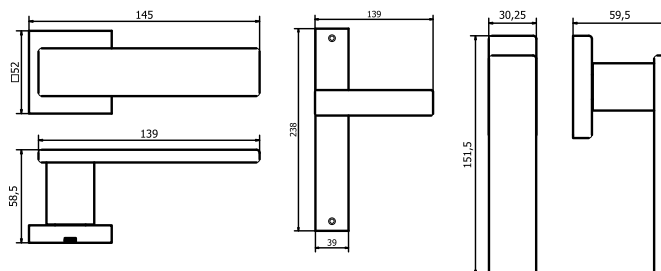

ARTWORK

MANIGLIA PER PORTA - DOOR HANDLE

VITTORIA - RS28

VITTORIA-PLACCA

VITTORIA-DK

ARTWORK

MANIGLIA PER PORTA - DOOR HANDLE

IRIS