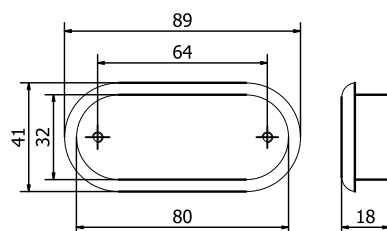

57

Champagne VR
Champagne VR

58

Feel. Touch. Live.

GAUDIUM

MANIGLIETTA PER MOBILI - *CABINET HANDLE*

PM1632

	Bronzo scuro <i>Dark bronze</i>	51
	Verde antico <i>Old green</i>	52
	Argentato <i>Silver</i>	53
	Bronzo chiaro <i>Light bronze</i>	54
	Nichel anticato <i>Nickel aged</i>	55
	Bronzo nero <i>Black bronze</i>	56
	Bronzo notte <i>Night bronze</i>	57
	Champagne VR <i>Champagne VR</i>	58