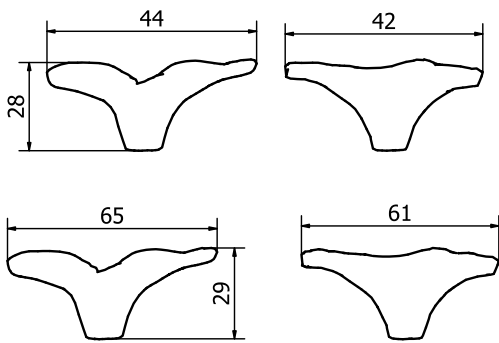

Bronzo scuro <i>Dark bronze</i>	51	
Verde antico <i>Old green</i>	52	
Argentato <i>Silver</i>	53	
Bronzo chiaro <i>Light bronze</i>	54	
Nichel anticato <i>Nickel aged</i>	55	
Bronzo nero <i>Black bronze</i>	56	
Bronzo notte <i>Night bronze</i>	57	
Champagne VR <i>Champagne VR</i>	58