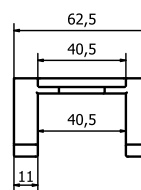

AB122

	Bronzo scuro Dark bronze	51
	Verde antico Old green	52
	Argentato Silver	53
	Bronzo chiaro Light bronze	54
	Nichel anticato Nickel aged	55
	Bronzo nero Black bronze	56
	Bronzo notte Night bronze	57
	Champagne VR Champagne VR	58