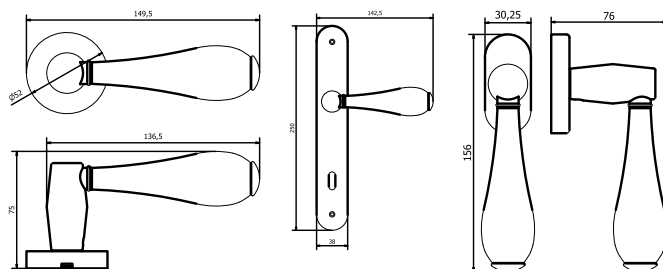

ARTWORK

MANIGLIA PER PORTA - DOOR HANDLE

HARMONY