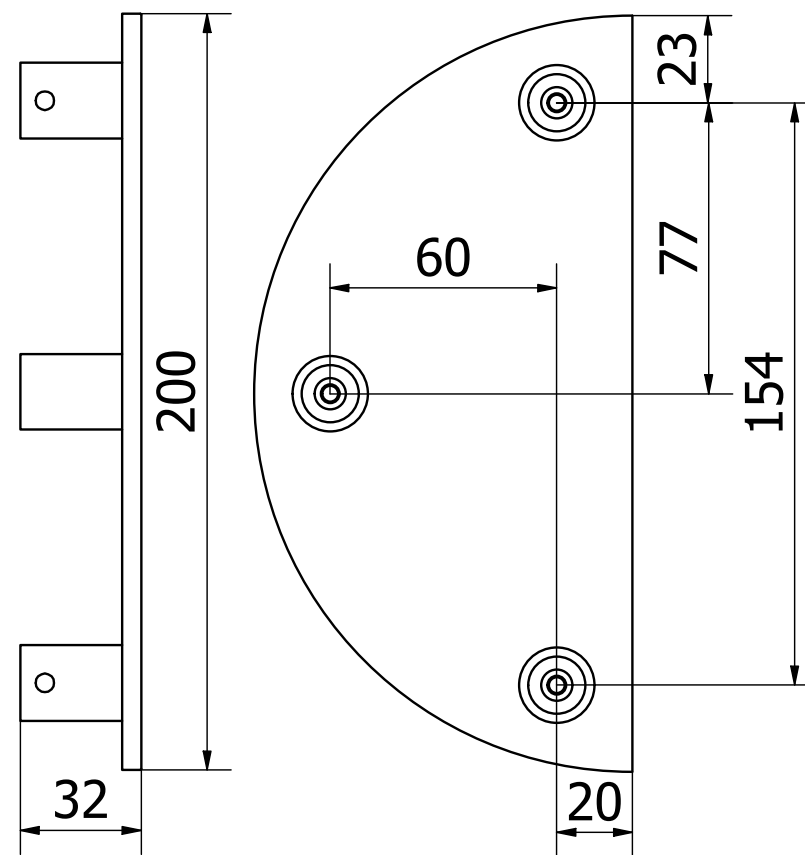

PM1661-300X150

PM1661-200X100

PM1660-150X75

	File:	2015-PA108-PL7.iam	Dis.num.:		Sez.num.:		Data:	20/11/2015	
	Descrizione							MANIGLIA MEZZALUNE 150X75	Disegnato
Articolo:	2015-PA108-PL7	Scala:		Rev.:		Data.:		Materiale:	
Codice:							Peso:	N/A	
BarCode:		Note :						Approvato	