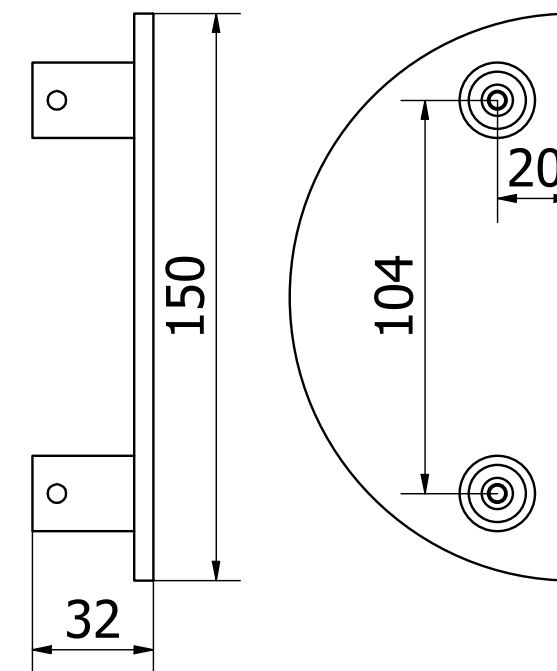

PM1661-300X150

PM1661-200X100

PM1660-150X75

	File:	2015-PA108-PL7.iam	Dis.num.:		Sez.num.:		Data:	20/11/2015	
	Descrizione							MANIGLIA MEZZALUNE 150X75	Disegnato
Articolo:	2015-PA108-PL7	Scala:		Rev.:		Data.:		Materiale:	
Codice:							Peso:	N/A	
BarCode:		Note :						Approvato	