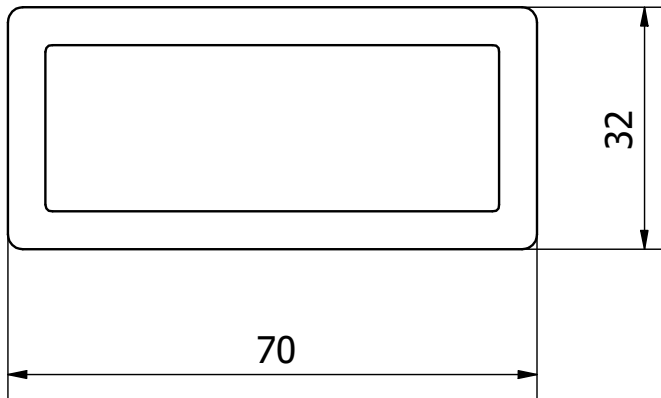

A-A (1:1)

File:	PM1681-70x32.ipt	Dis.num.:		Sez.num.:		Data:	21/10/2019
Descrizione						Disegnato	
Scala:		Rev.:		Data.:		Materiale:	
Articolo:	PM1681-70x32						Approvato
Codice:					Peso:	0,019 kg	
BarCode:		Note :					