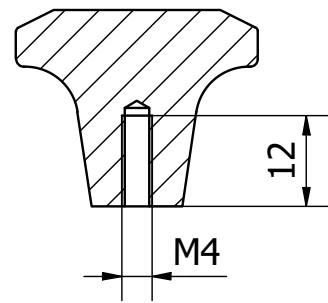

A-A (1:1)

File:	PM1681-70x32.ipt	Dis.num.:		Sez.num.:		Data:	21/10/2019
Descrizione						Disegnato	
Scala:		Rev.:		Data.:		Materiale:	
Articolo:	PM1681-70x32						Approvato
Codice:					Peso:	0,019 kg	
BarCode:		Note :					